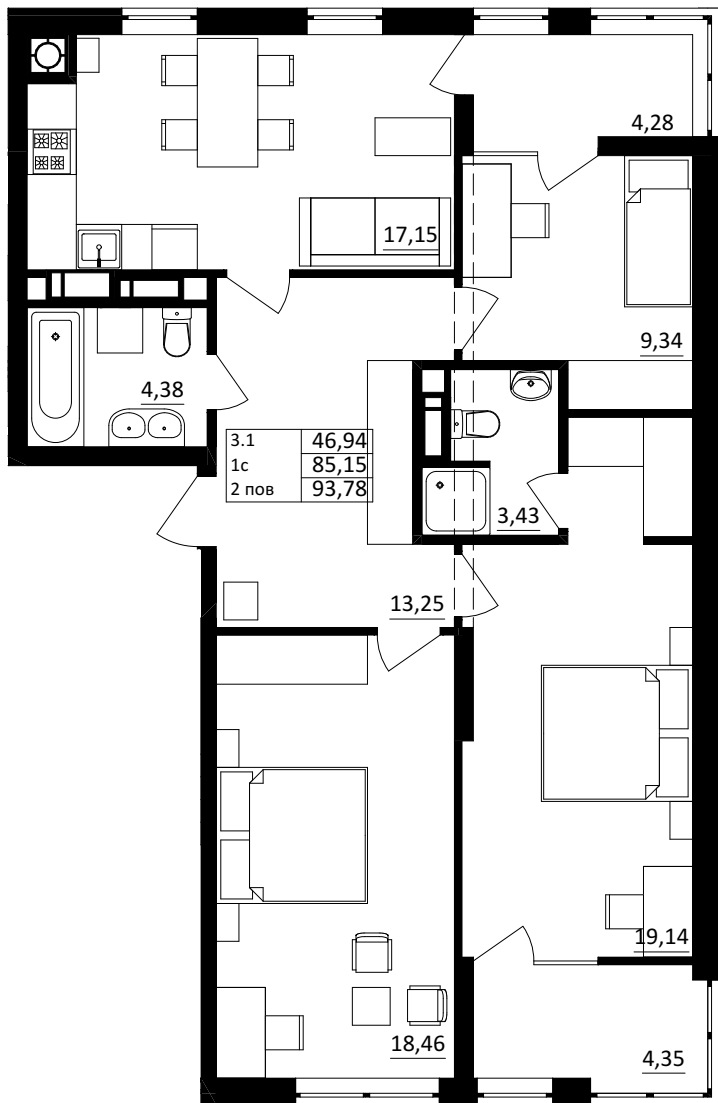

№ 3.1.1.2  
поверх - 2  
площа - 93,78 м<sup>2</sup>  
висота - 2.7 м

черга 10

ПН

кв. №

поверх

інвестор

м. Обухів  
Київська область  
Мікрорайон Обухівський Ключ, 1-А  
+38 067 463 41 40

**ОК** ОБУХІВСЬКИЙ КЛЮЧ