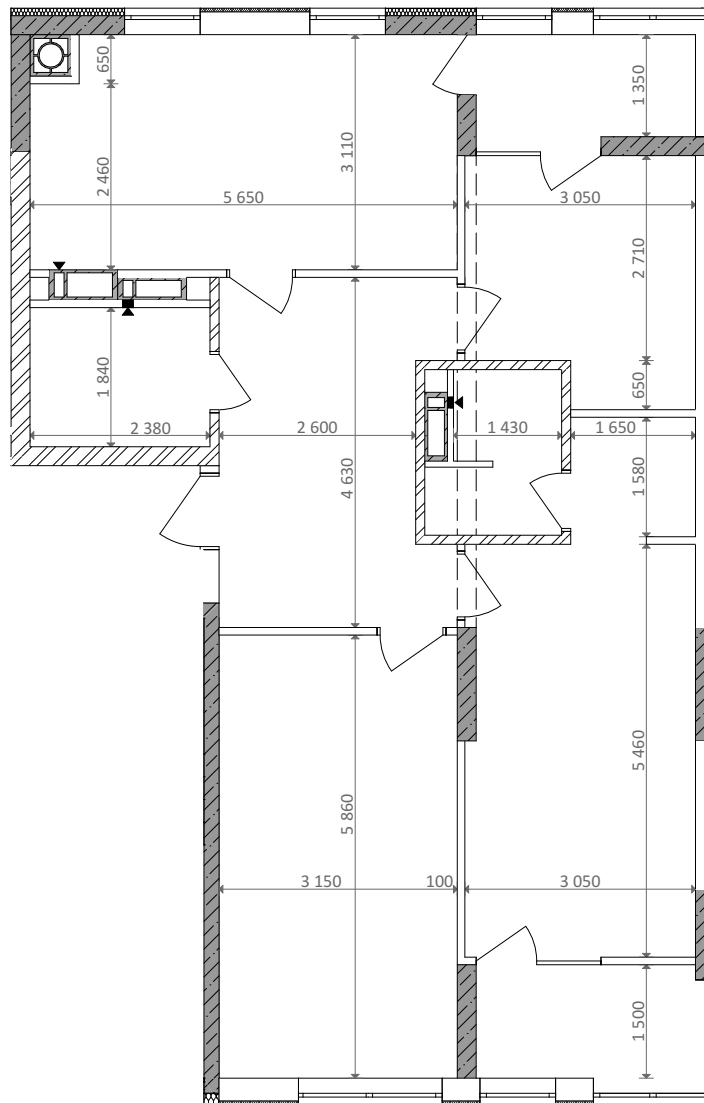

№ 3.1.1.2  
поверх - 2  
площа - 93,78 м<sup>2</sup>  
висота - 2.7 м

черга 10

ПН

кв. №

поверх

інвестор

м. Обухів  
Київська область  
Мікрорайон Обухівський Ключ, 1-А  
+38 067 463 41 40

**ОК** ОБУХІВСЬКИЙ КЛЮЧ