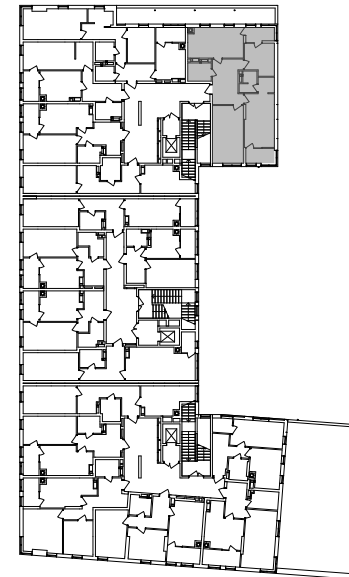

№ 3.1.1.2  
поверх - 2  
площа - 93,78 м<sup>2</sup>  
висота - 2.7 м

черга 10

ПН

кв. №

поверх

інвестор

м. Обухів  
Київська область  
Мікрорайон Обухівський Ключ, 1-А  
+38 067 463 41 40

**ОК** ОБУХІВСЬКИЙ КЛЮЧ