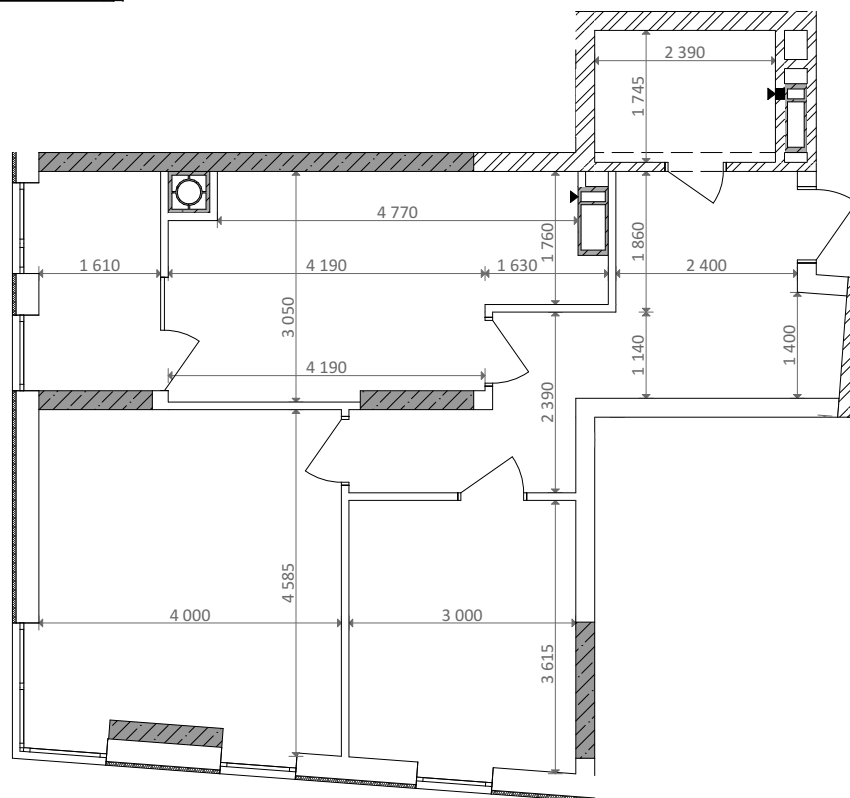

№ 2.1.3.3
поверх - 3-6
площа - 64,66 м²
висота - 2.7 м

черга 10

кв. №
поверх
інвестор

м. Обухів
Київська область
Мікрорайон Обухівський Ключ, 1-А
+38 067 463 41 40