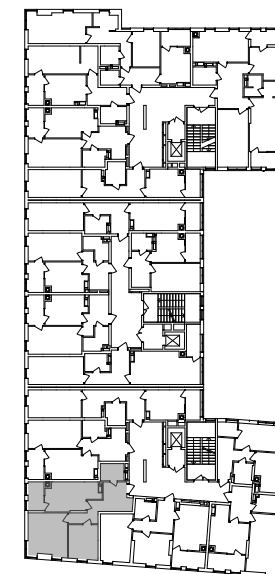

№ 2.1.3.3
поверх - 3-6
площа - 64,66 м²
висота - 2.7 м

черга 10

кв. №
поверх
інвестор

м. Обухів
Київська область
Мікрорайон Обухівський Ключ, 1-А
+38 067 463 41 40