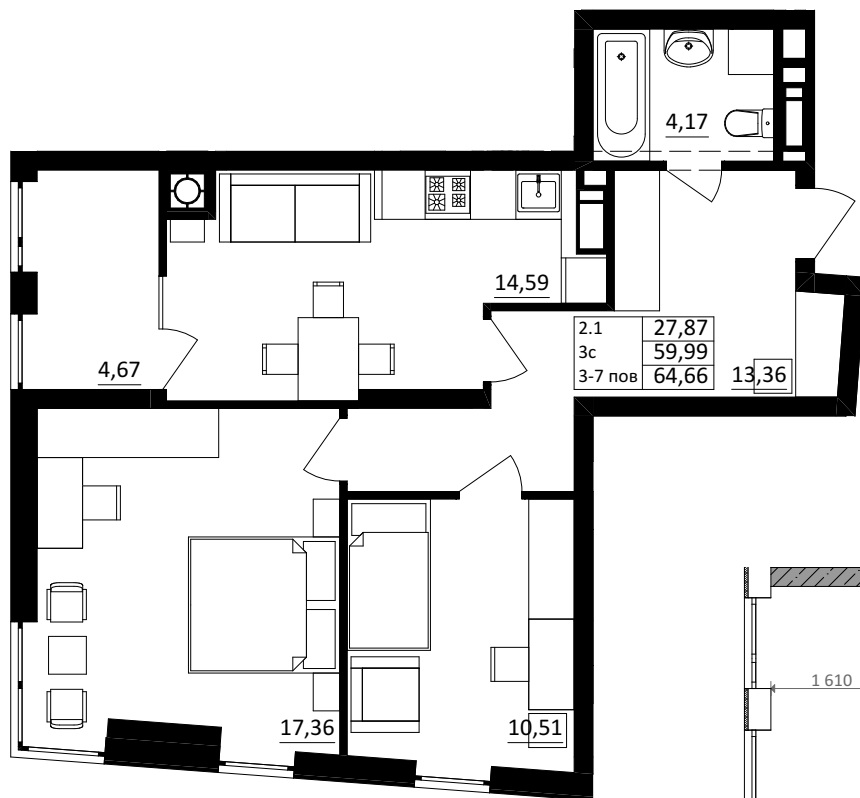

№ 2.1.3.3
поверх - 3-6
площа - 64,66 м²
висота - 2.7 м

черга 10

кв. №
поверх
інвестор

м. Обухів
Київська область
Мікрорайон Обухівський Ключ, 1-А
+38 067 463 41 40