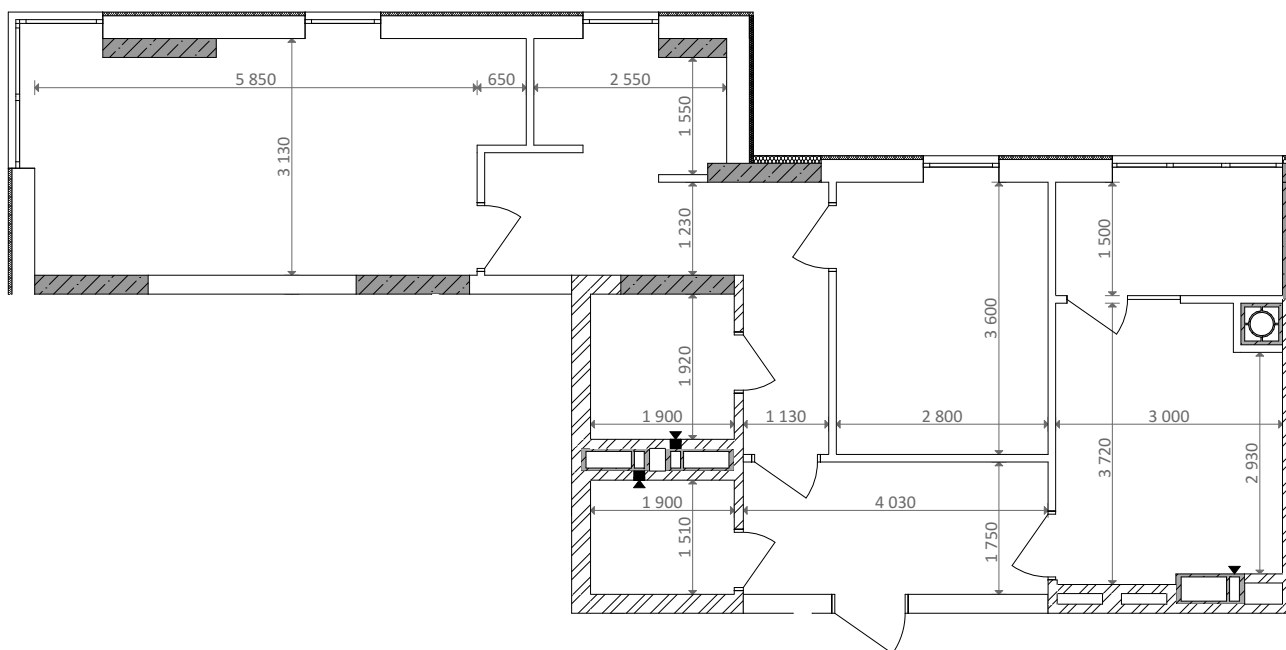

№ 2.1.1.7
 поверх - 7
 площа - 70,50 м²
 висота - 3.0 м

черга 10

ПН

кв. №
 поверх
 інвестор

м. Обухів
 Київська область
 Мікрорайон Обухівський Ключ, 1-А
 +38 067 463 41 40