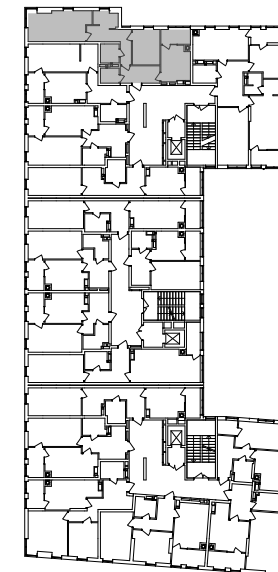

№ 2.1.1.7
 поверх - 7
 площа - 70,50 м²
 висота - 3.0 м

черга 10

ПН

кв. №
 поверх
 інвестор

м. Обухів
 Київська область
 Мікрорайон Обухівський Ключ, 1-А
 +38 067 463 41 40