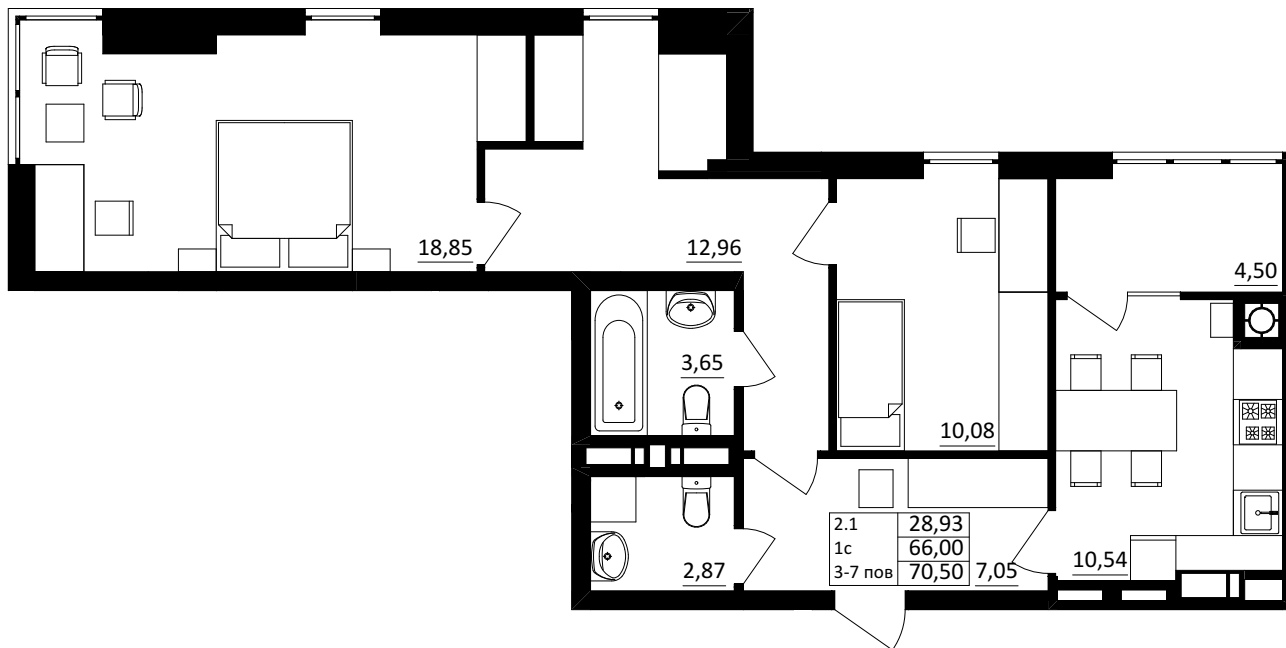

№ 2.1.1.7
 поверх - 7
 площа - 70,50 м²
 висота - 3.0 м

черга 10

ПН

кв. №
 поверх
 інвестор

м. Обухів
 Київська область
 Мікрорайон Обухівський Ключ, 1-А
 +38 067 463 41 40