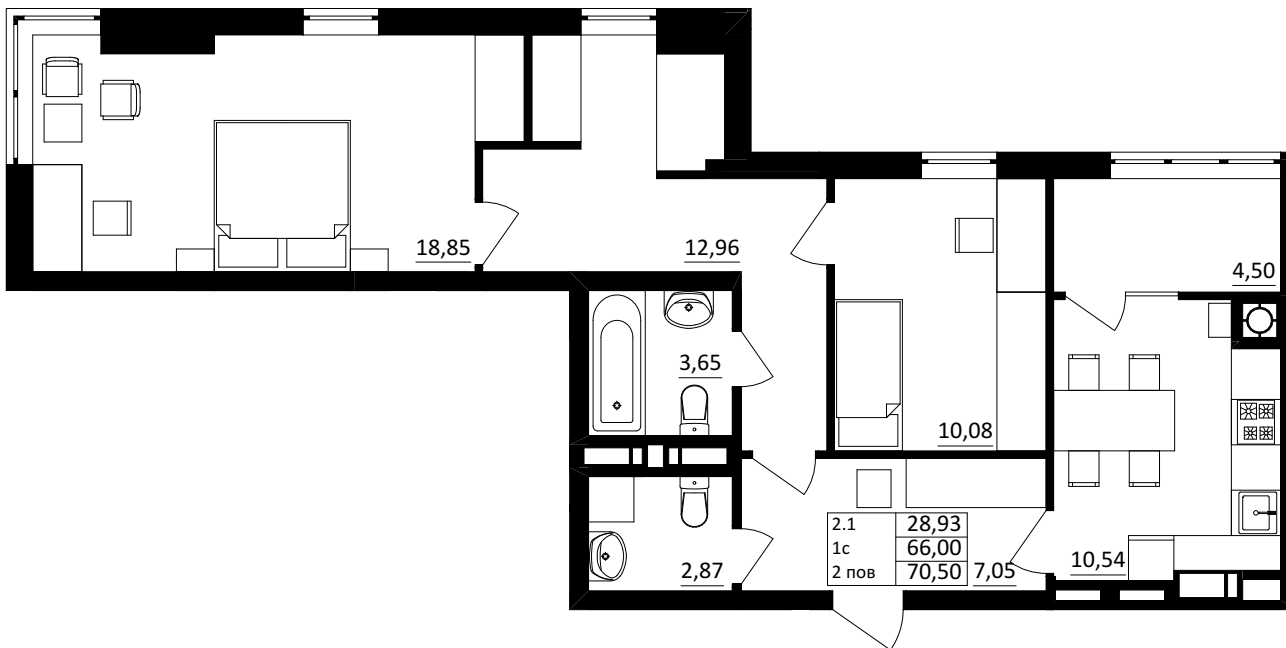

№ 2.1.1.2
 поверх - 2
 площа - 70,50 м²
 висота - 2.7 м

черга 10

ПН

кв. №
 поверх
 інвестор

м. Обухів
 Київська область
 Мікрорайон Обухівський Ключ, 1-А
 +38 067 463 41 40