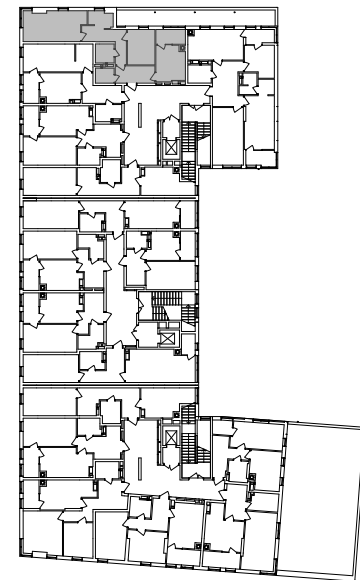

№ 2.1.1.2
 поверх - 2
 площа - 70,50 м²
 висота - 2.7 м

черга 10

ПН

кв. №
 поверх
 інвестор

м. Обухів
 Київська область
 Мікрорайон Обухівський Ключ, 1-А
 +38 067 463 41 40