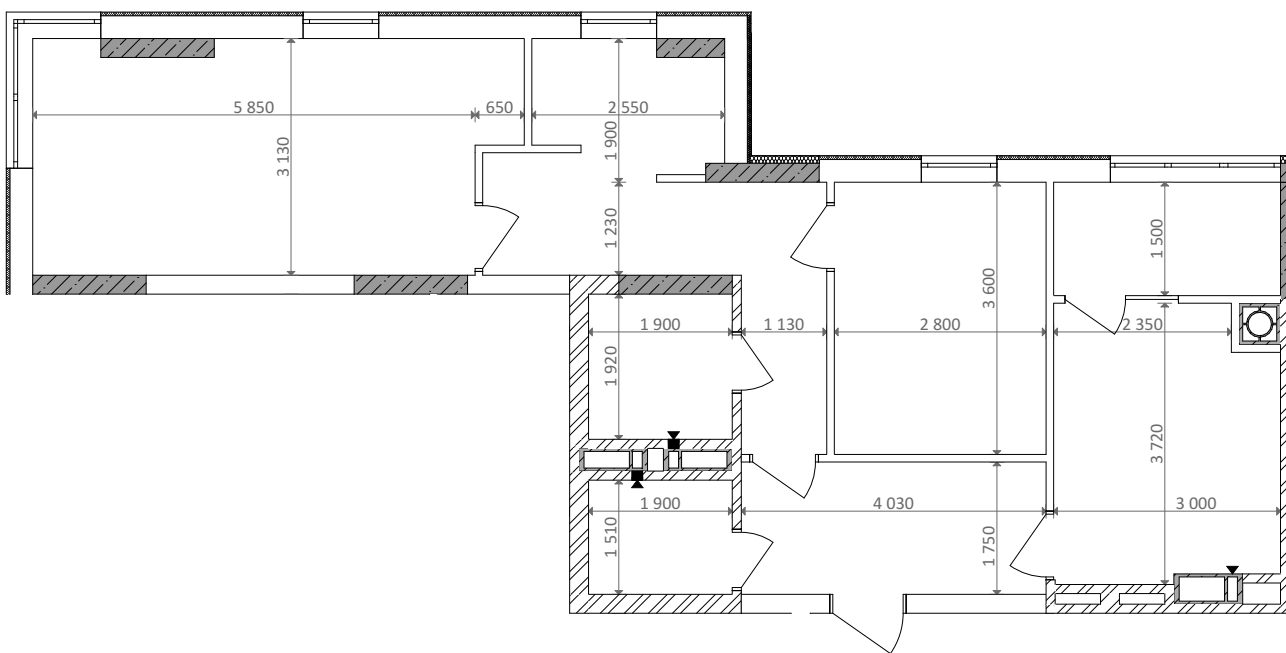

№ 2.1.1.2
 поверх - 2
 площа - 70,50 м²
 висота - 2.7 м

черга 10

ПН

кв. №
 поверх
 інвестор

м. Обухів
 Київська область
 Мікрорайон Обухівський Ключ, 1-А
 +38 067 463 41 40