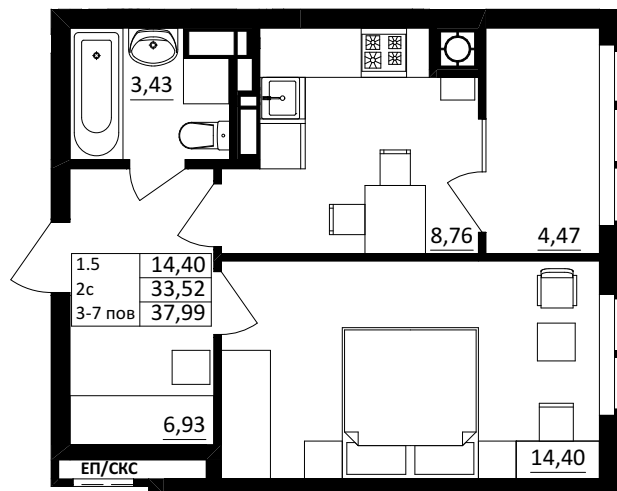

№ 1.5.2.3
поверх - 3-6
площа - 37,99 м²
висота - 2.7 м

черга 10

кв. №
поверх
інвестор

м. Обухів
Київська область
Мікрорайон Обухівський Ключ, 1-А
+38 067 463 41 40