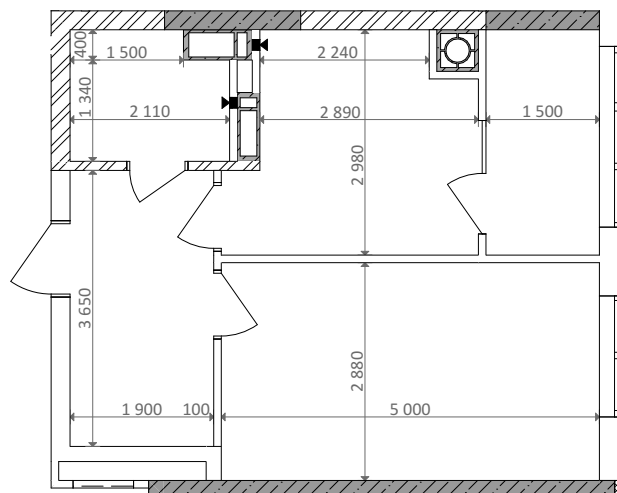

№ 1.5.2.3
поверх - 3-6
площа - 37,99 м²
висота - 2.7 м

черга 10

кв. №
поверх
інвестор

м. Обухів
Київська область
Мікрорайон Обухівський Ключ, 1-А
+38 067 463 41 40