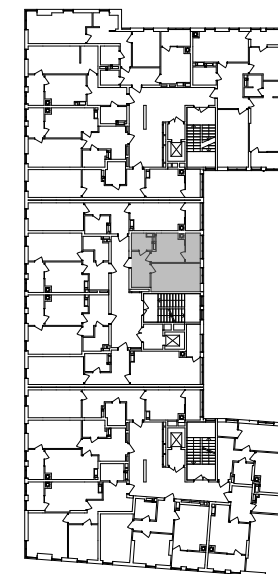

№ 1.5.2.3
поверх - 3-6
площа - 37,99 м²
висота - 2.7 м

черга 10

кв. №
поверх
інвестор

м. Обухів
Київська область
Мікрорайон Обухівський Ключ, 1-А
+38 067 463 41 40