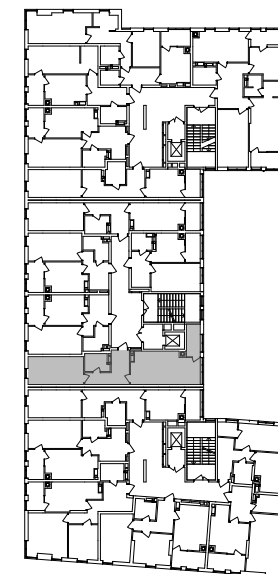

№ 1.4.2.7
поверх - 7
площа - 56,90 м²
висота - 3.0 м

черга 10

ПН

кв. №
поверх
інвестор

м. Обухів
Київська область
Мікрорайон Обухівський Ключ, 1-А
+38 067 463 41 40