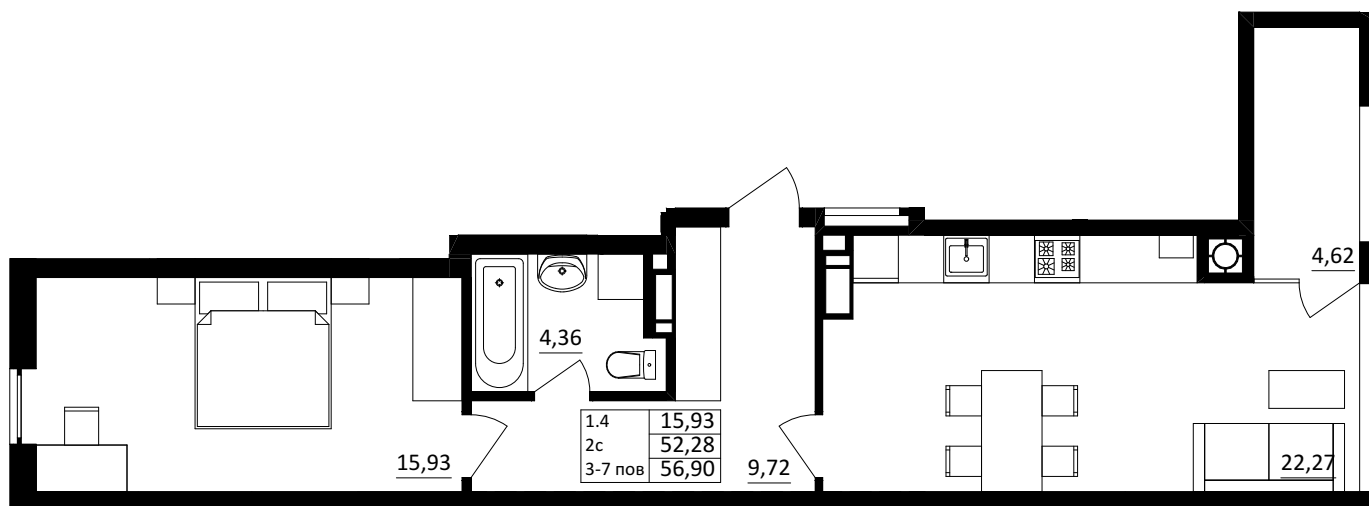

№ 1.4.2.7
поверх - 7
площа - 56,90 м²
висота - 3.0 м

черга 10

ПН

кв. №
поверх
інвестор

м. Обухів
Київська область
Мікрорайон Обухівський Ключ, 1-А
+38 067 463 41 40