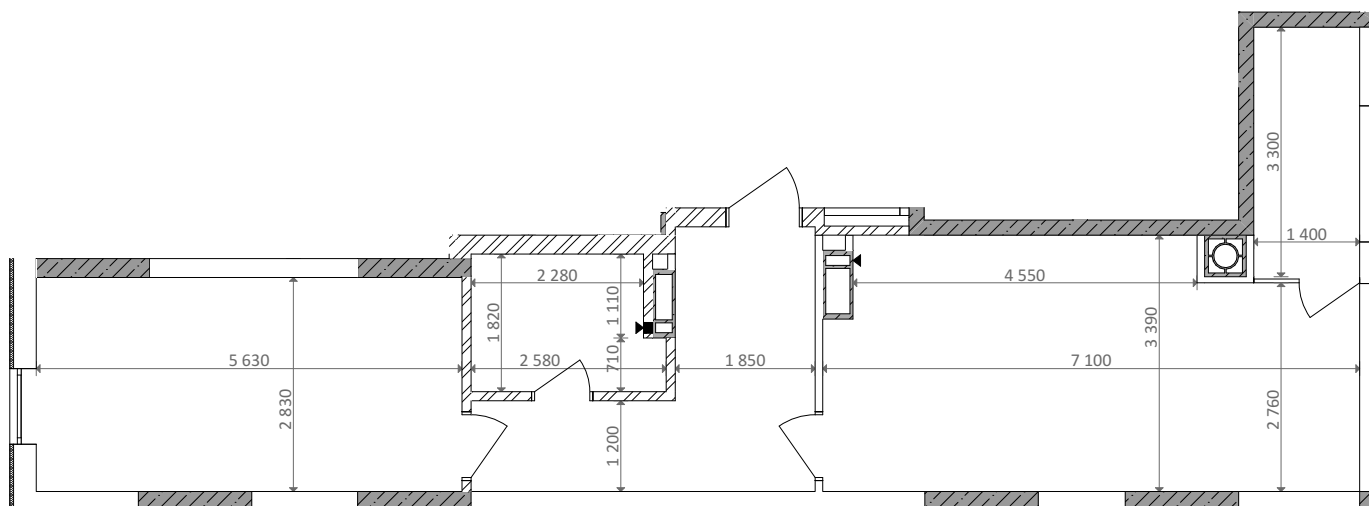

№ 1.4.2.7
поверх - 7
площа - 56,90 м²
висота - 3.0 м

черга 10

ПН

кв. №
поверх
інвестор

м. Обухів
Київська область
Мікрорайон Обухівський Ключ, 1-А
+38 067 463 41 40