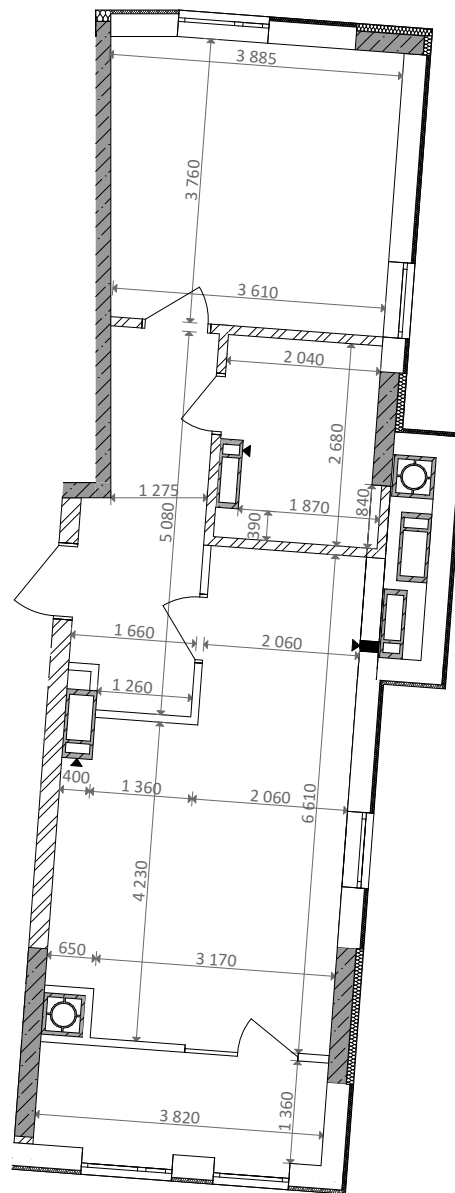

№ 1.3.3.9
поверх - 9
площа - 52,54 м²
висота - 3.0 м

черга 10

ПН

кв. №

поверх

інвестор

м. Обухів
Київська область
Мікрорайон Обухівський Ключ, 1-А
+38 067 463 41 40