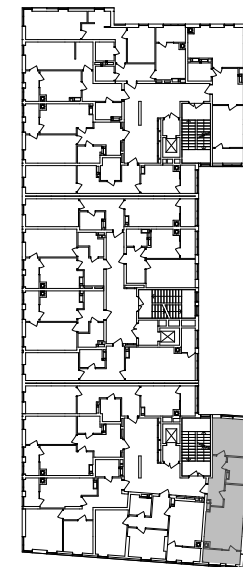

№ 1.3.3.9
поверх - 9
площа - 52,54 м²
висота - 3.0 м

черга 10

ПН

кв. №

поверх

інвестор

м. Обухів
Київська область
Мікрорайон Обухівський Ключ, 1-А
+38 067 463 41 40