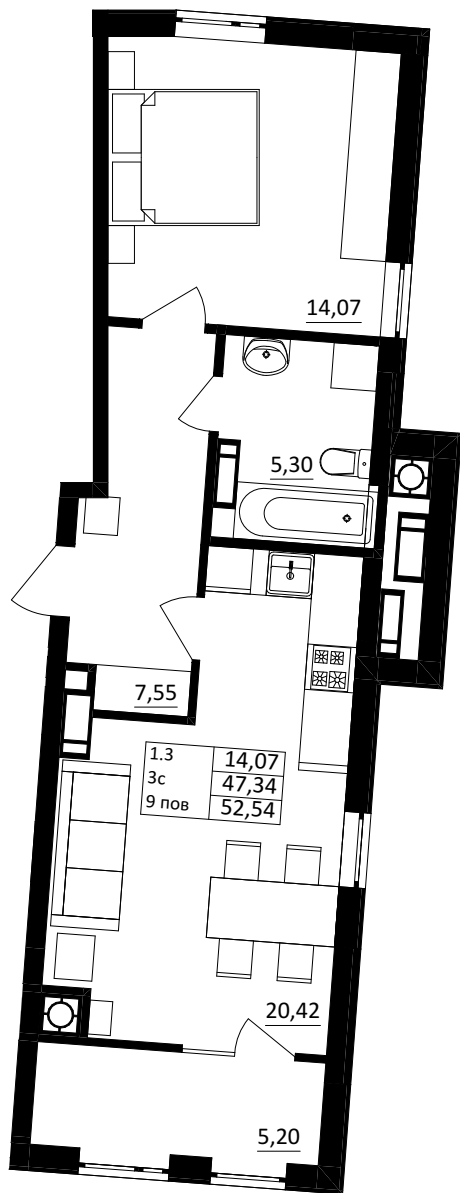

№ 1.3.3.9
поверх - 9
площа - 52,54 м²
висота - 3.0 м

черга 10

ПН

кв. №

поверх

інвестор

м. Обухів
Київська область
Мікрорайон Обухівський Ключ, 1-А
+38 067 463 41 40