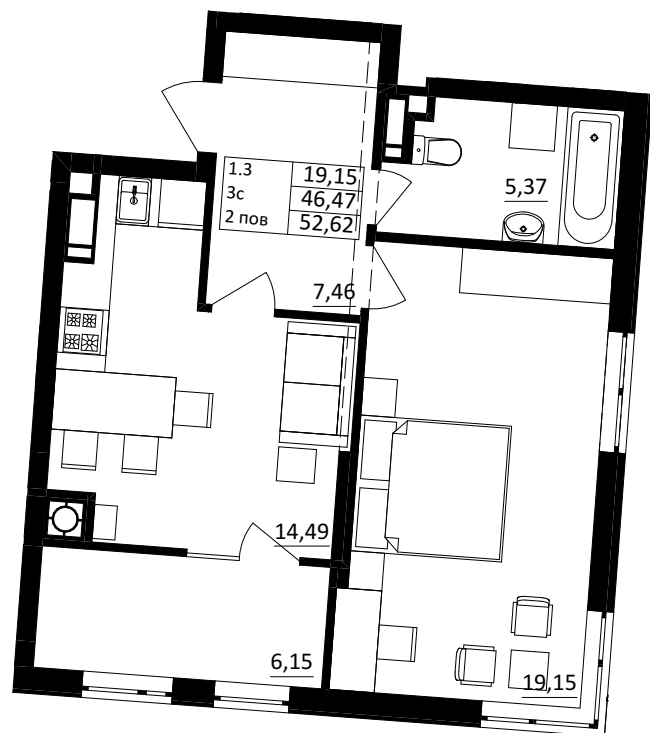

№ 1.3.3.2
поверх - 2
площа - 52,62 м²
висота - 2.7 м

черга 10

ПН

кв. №

поверх

інвестор

м. Обухів
Київська область
Мікрорайон Обухівський Ключ, 1-А
+38 067 463 41 40

OK ОБУХІВСЬКИЙ КЛЮЧ