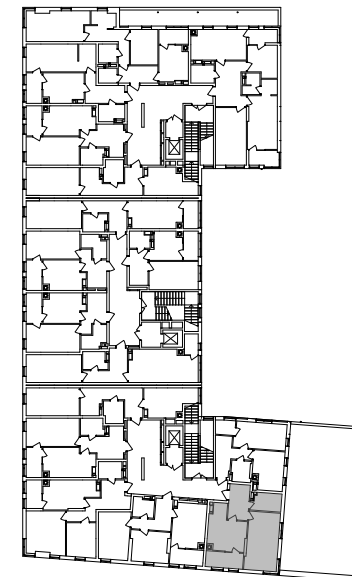

№ 1.3.3.2
поверх - 2
площа - 52,62 м²
висота - 2.7 м

черга 10

ПН

кв. №

поверх

інвестор

м. Обухів
Київська область
Мікрорайон Обухівський Ключ, 1-А
+38 067 463 41 40

OK ОБУХІВСЬКИЙ КЛЮЧ