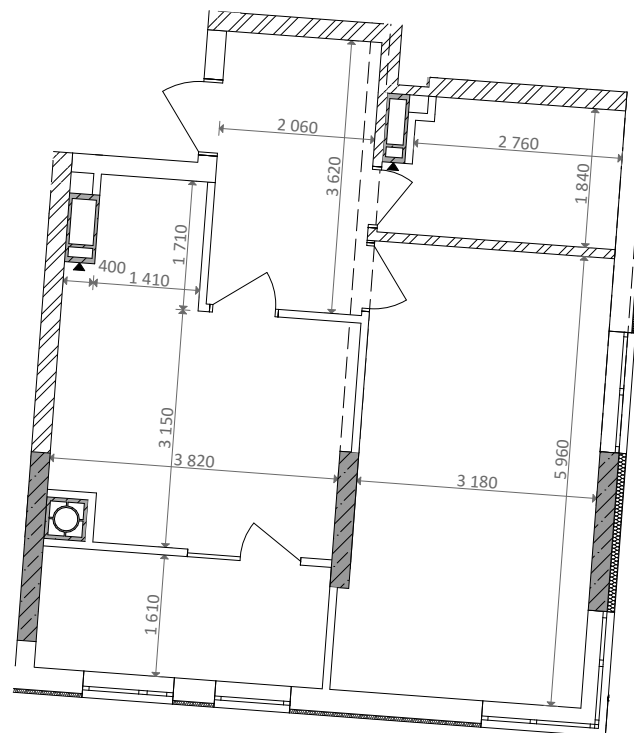

№ 1.3.3.2
поверх - 2
площа - 52,62 м²
висота - 2.7 м

черга 10

ПН

кв. №

поверх

інвестор

м. Обухів
Київська область
Мікрорайон Обухівський Ключ, 1-А
+38 067 463 41 40

OK ОБУХІВСЬКИЙ КЛЮЧ