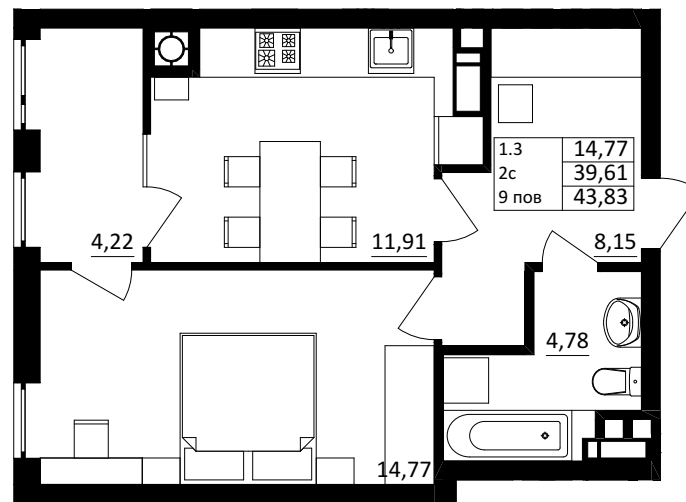

№ 1.3.2.9  
 поверх - 9  
 площа - 43,83 м<sup>2</sup>  
 висота - 3.0 м

черга 10

кв. №  
 поверх  
 інвестор

м. Обухів  
 Київська область  
 Мікрорайон Обухівський Ключ, 1-А  
 +38 067 463 41 40