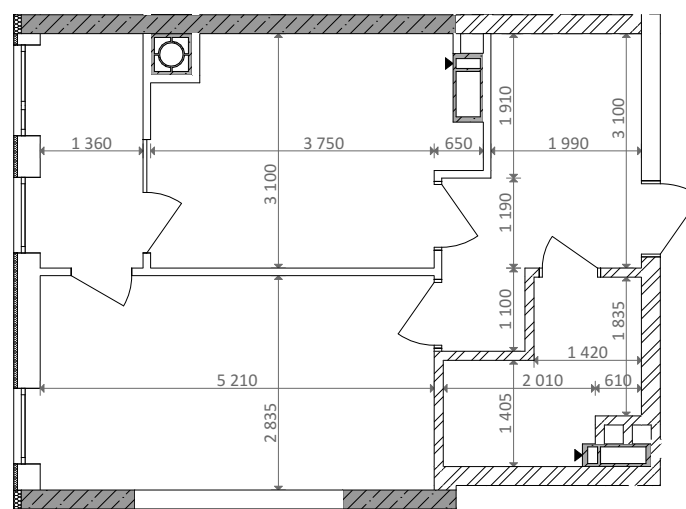

№ 1.3.2.9  
 поверх - 9  
 площа - 43,83 м<sup>2</sup>  
 висота - 3.0 м

черга 10

кв. №  
 поверх  
 інвестор

м. Обухів  
 Київська область  
 Мікрорайон Обухівський Ключ, 1-А  
 +38 067 463 41 40