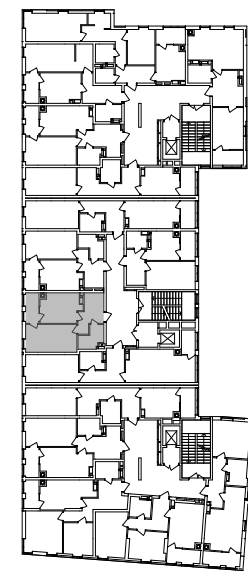

№ 1.3.2.9  
 поверх - 9  
 площа - 43,83 м<sup>2</sup>  
 висота - 3.0 м

черга 10

кв. №  
 поверх  
 інвестор

м. Обухів  
 Київська область  
 Мікрорайон Обухівський Ключ, 1-А  
 +38 067 463 41 40