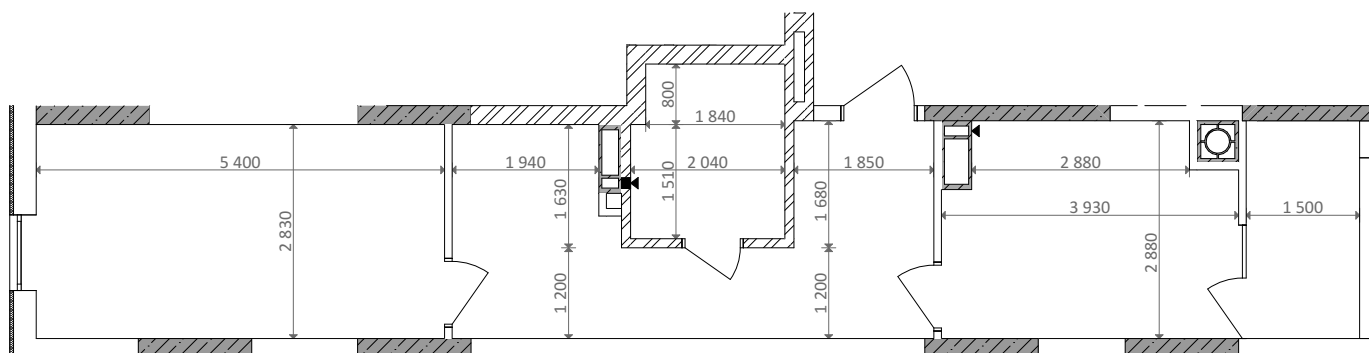

№ 1.3.1.7
поверх - 7
площа - 48,72 м²
висота - 3.0 м

черга 10

ПН

кв. №

поверх

інвестор

м. Обухів
Київська область
Мікрорайон Обухівський Ключ, 1-А
+38 067 463 41 40

ОК ОБУХІВСЬКИЙ КЛЮЧ