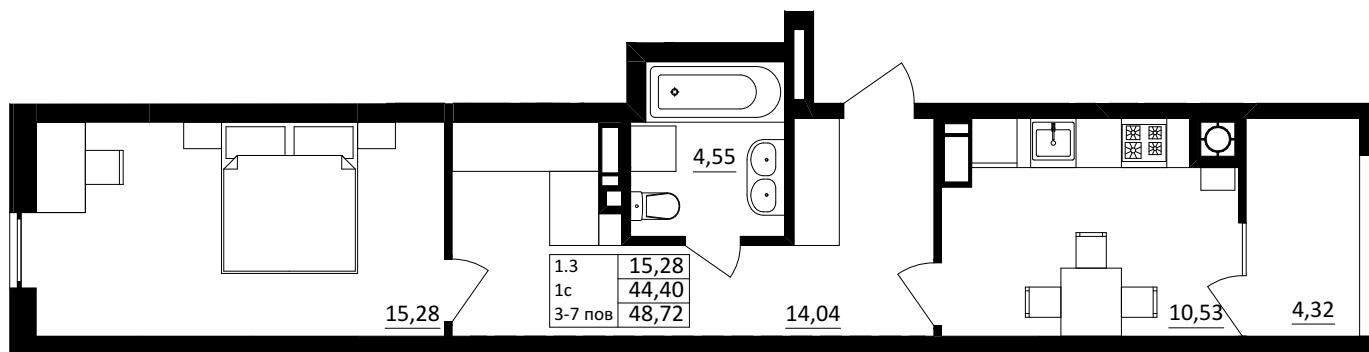

№ 1.3.1.7
поверх - 7
площа - 48,72 м²
висота - 3.0 м

черга 10

ПН

кв. №

поверх

інвестор

м. Обухів
Київська область
Мікрорайон Обухівський Ключ, 1-А
+38 067 463 41 40

ОК ОБУХІВСЬКИЙ КЛЮЧ