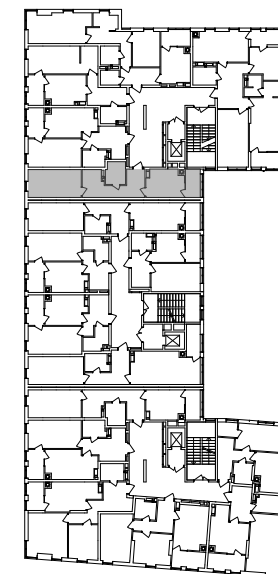

№ 1.3.1.7
поверх - 7
площа - 48,72 м²
висота - 3.0 м

черга 10

ПН

кв. №

поверх

інвестор

м. Обухів
Київська область
Мікрорайон Обухівський Ключ, 1-А
+38 067 463 41 40

ОК ОБУХІВСЬКИЙ КЛЮЧ