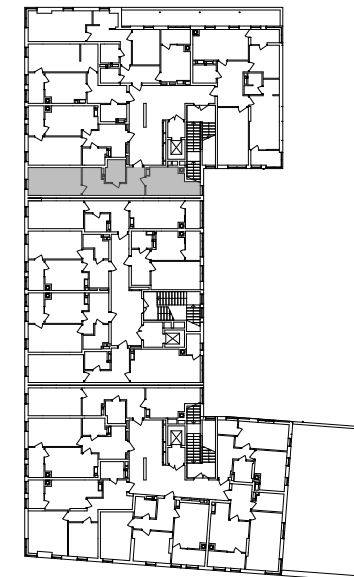

№ 1.3.1.2
поверх - 2
площа - 46,64 м²
висота - 2.7 м

черга 10

ПН

кв. №

поверх

інвестор

м. Обухів
Київська область
Мікрорайон Обухівський Ключ, 1-А
+38 067 463 41 40

ОК ОБУХІВСЬКИЙ КЛЮЧ