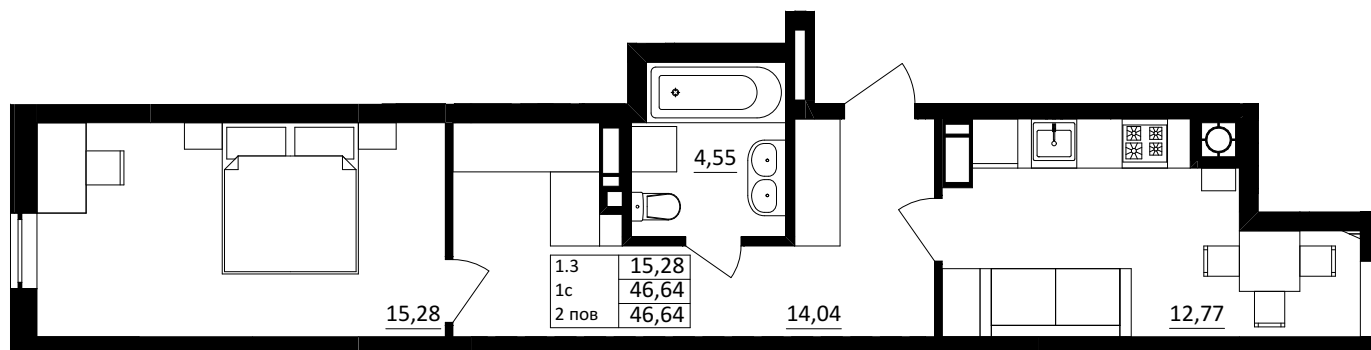

№ 1.3.1.2
поверх - 2
площа - 46,64 м²
висота - 2.7 м

черга 10

ПН

кв. №

поверх

інвестор

м. Обухів
Київська область
Мікрорайон Обухівський Ключ, 1-А
+38 067 463 41 40

ОК ОБУХІВСЬКИЙ КЛЮЧ