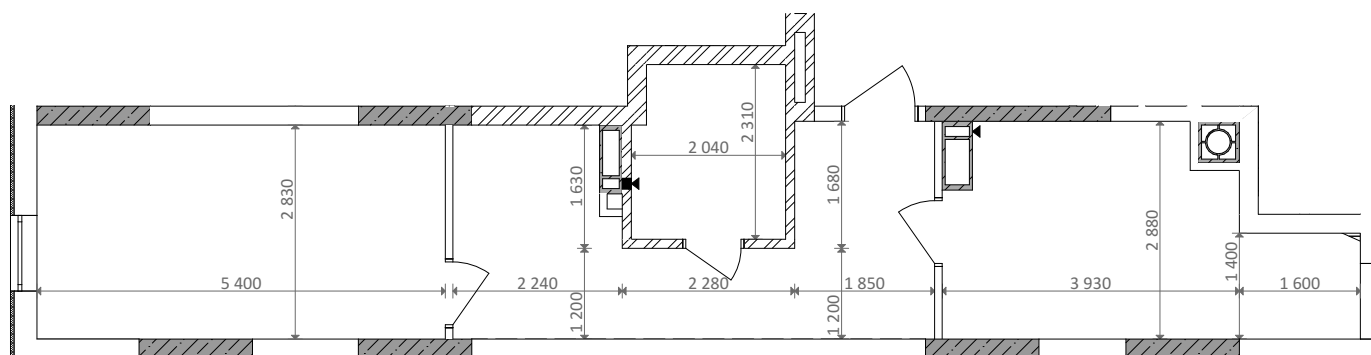

№ 1.3.1.2
поверх - 2
площа - 46,64 м²
висота - 2.7 м

черга 10

ПН

кв. №

поверх

інвестор

м. Обухів
Київська область
Мікрорайон Обухівський Ключ, 1-А
+38 067 463 41 40

ОК ОБУХІВСЬКИЙ КЛЮЧ