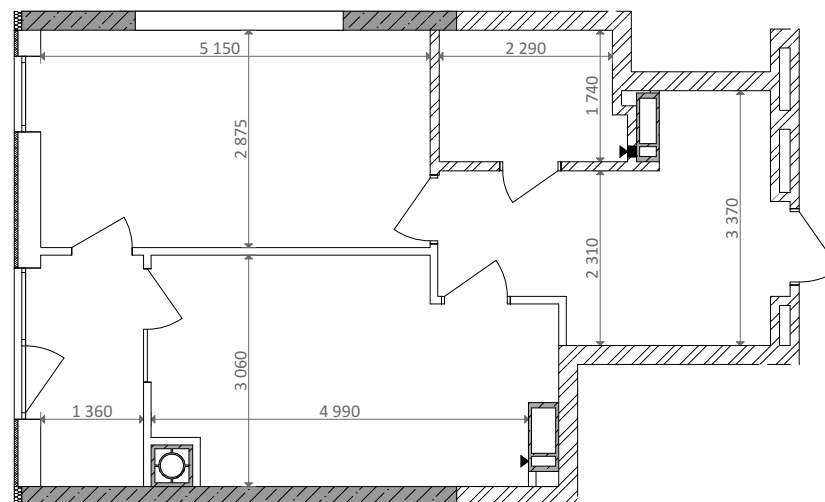

№ 1.2.3.1
поверх - 1
площа - 48,45 м²
висота - 3.45 м

черга 10

ПН

кв. №

поверх

інвестор

м. Обухів
Київська область
Мікрорайон Обухівський Ключ, 1-А
+38 067 463 41 40

OK ОБУХІВСЬКИЙ КЛЮЧ