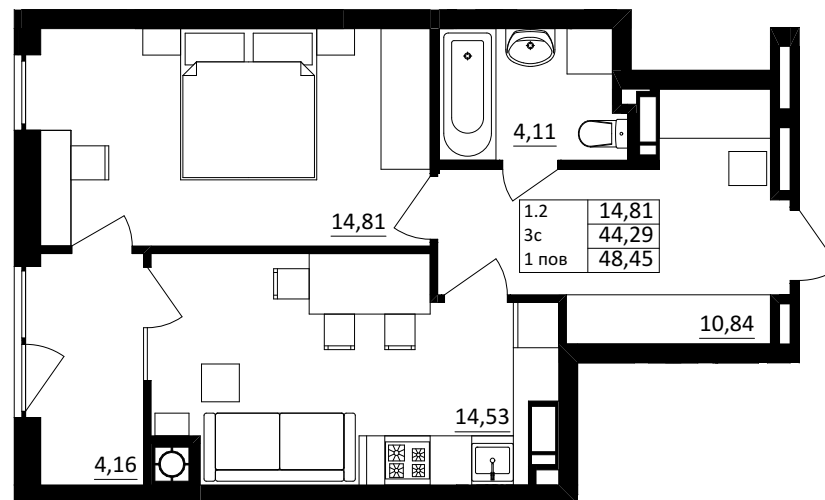

№ 1.2.3.1
поверх - 1
площа - 48,45 м²
висота - 3.45 м

черга 10

ПН

кв. №

поверх

інвестор

м. Обухів
Київська область
Мікрорайон Обухівський Ключ, 1-А
+38 067 463 41 40

OK ОБУХІВСЬКИЙ КЛЮЧ