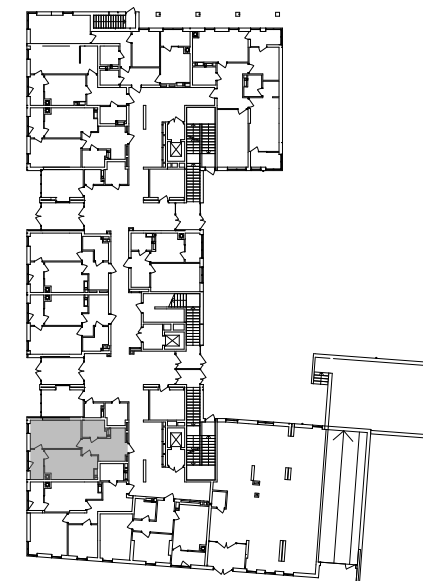

№ 1.2.3.1
поверх - 1
площа - 48,45 м²
висота - 3.45 м

черга 10

ПН

кв. №

поверх

інвестор

м. Обухів
Київська область
Мікрорайон Обухівський Ключ, 1-А
+38 067 463 41 40

OK ОБУХІВСЬКИЙ КЛЮЧ