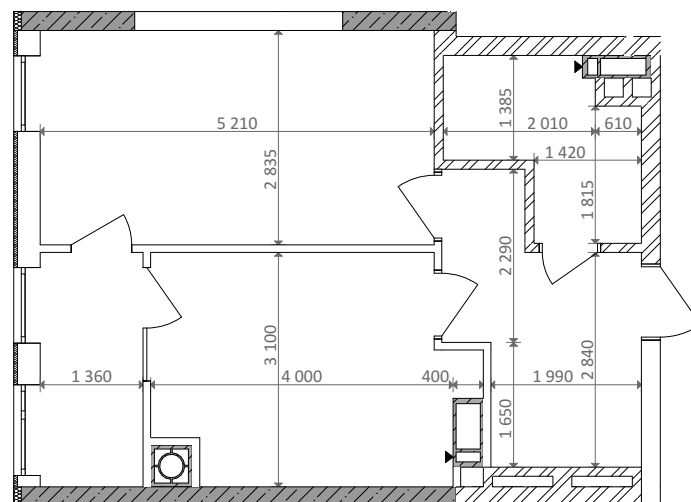

№ 1.2.2.9
поверх - 9
площа - 43,27 м²
висота - 3.0 м

черга 10

кв. №

поверх

інвестор

м. Обухів
Київська область
Мікрорайон Обухівський Ключ, 1-А
+38 067 463 41 40

OK ОБУХІВСЬКИЙ КЛЮЧ