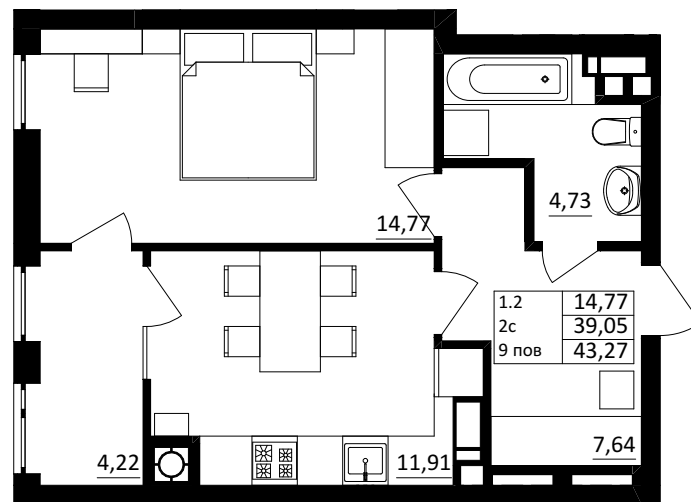

№ 1.2.2.9
поверх - 9
площа - 43,27 м²
висота - 3.0 м

черга 10

кв. №

поверх

інвестор

м. Обухів
Київська область
Мікрорайон Обухівський Ключ, 1-А
+38 067 463 41 40

OK ОБУХІВСЬКИЙ КЛЮЧ