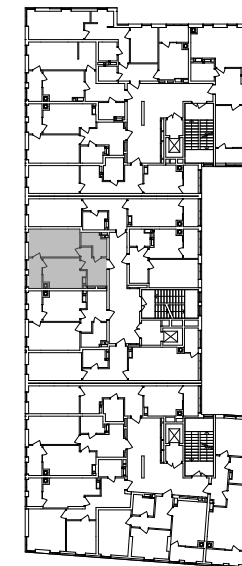

№ 1.2.2.9
поверх - 9
площа - 43,27 м²
висота - 3.0 м

черга 10

кв. №

поверх

інвестор

м. Обухів
Київська область
Мікрорайон Обухівський Ключ, 1-А
+38 067 463 41 40

OK ОБУХІВСЬКИЙ КЛЮЧ