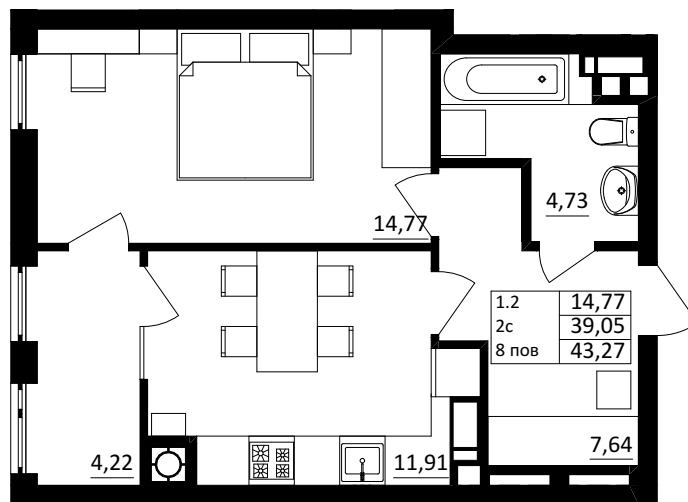

№ 1.2.2.8
поверх - 8
площа - 43,27 м²
висота - 3.0 м

черга 10

ПН

кв. №

поверх

інвестор

м. Обухів
Київська область
Мікрорайон Обухівський Ключ, 1-А
+38 067 463 41 40