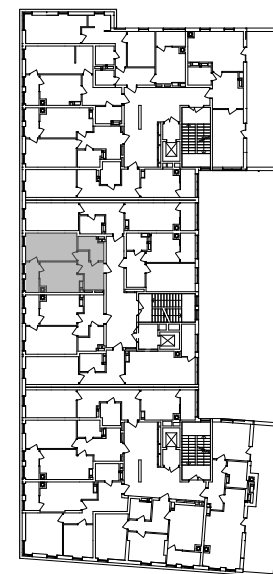

№ 1.2.2.8
поверх - 8
площа - 43,27 м²
висота - 3.0 м

черга 10

ПН

кв. №

поверх

інвестор

м. Обухів
Київська область
Мікрорайон Обухівський Ключ, 1-А
+38 067 463 41 40