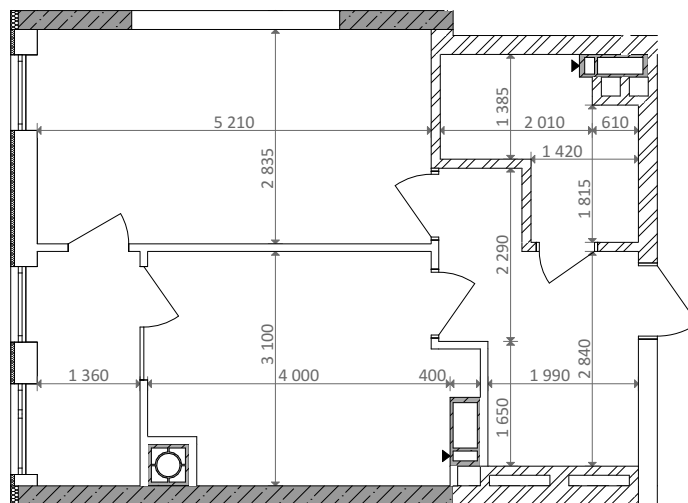

№ 1.2.2.8
поверх - 8
площа - 43,27 м²
висота - 3.0 м

черга 10

ПН

кв. №

поверх

інвестор

м. Обухів
Київська область
Мікрорайон Обухівський Ключ, 1-А
+38 067 463 41 40