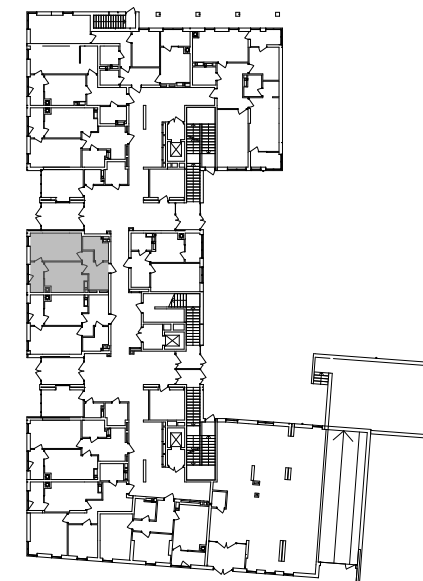

№ 1.2.2.1
поверх - 1
площа - 43,27 м²
висота - 3.45 м

черга 10

кв. №
поверх
інвестор

м. Обухів
Київська область
Мікрорайон Обухівський Ключ, 1-А
+38 067 463 41 40