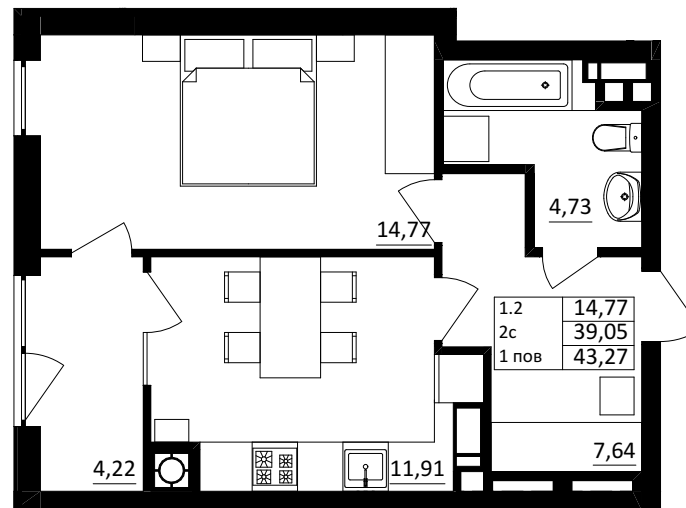

№ 1.2.2.1
поверх - 1
площа - 43,27 м²
висота - 3.45 м

черга 10

кв. №
поверх
інвестор

м. Обухів
Київська область
Мікрорайон Обухівський Ключ, 1-А
+38 067 463 41 40