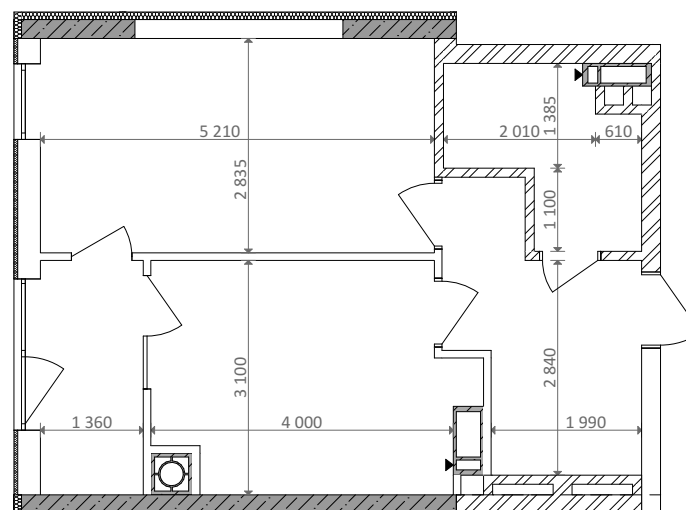

№ 1.2.2.1
поверх - 1
площа - 43,27 м²
висота - 3.45 м

черга 10

кв. №
поверх
інвестор

м. Обухів
Київська область
Мікрорайон Обухівський Ключ, 1-А
+38 067 463 41 40