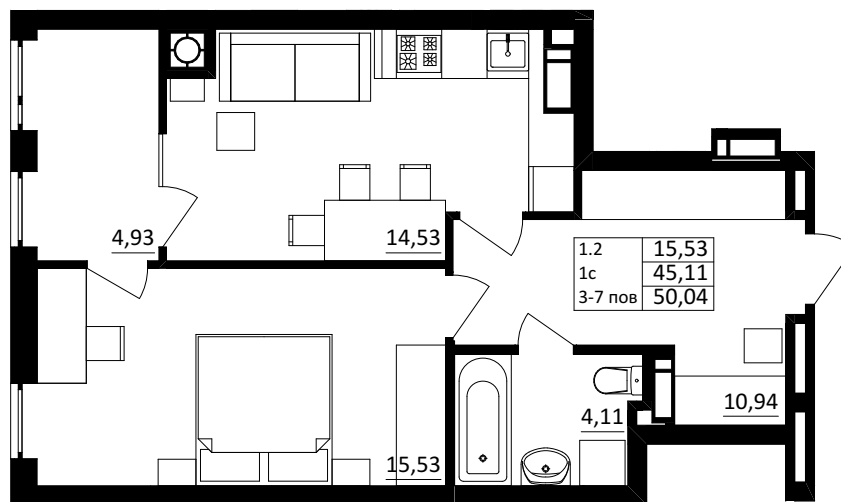

№ 1.2.1.7  
 поверх - 7  
 площа - 50,04 м<sup>2</sup>  
 висота - 3.0 м

черга 10

ПН

кв. №  
 поверх  
 інвестор

м. Обухів  
 Київська область  
 Мікрорайон Обухівський Ключ, 1-А  
 +38 067 463 41 40