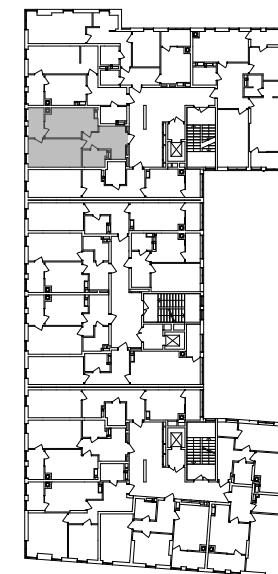

№ 1.2.1.7  
 поверх - 7  
 площа - 50,04 м<sup>2</sup>  
 висота - 3.0 м

черга 10

ПН

кв. №  
 поверх  
 інвестор

м. Обухів  
 Київська область  
 Мікрорайон Обухівський Ключ, 1-А  
 +38 067 463 41 40