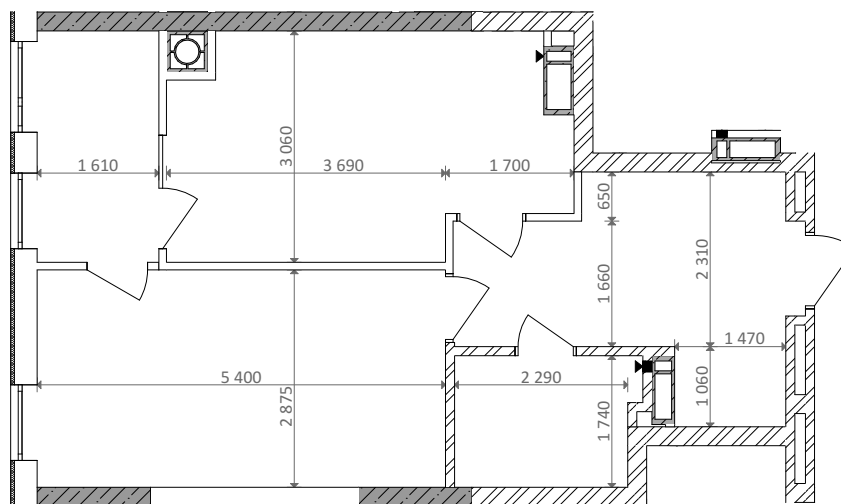

№ 1.2.1.7  
 поверх - 7  
 площа - 50,04 м<sup>2</sup>  
 висота - 3.0 м

черга 10

ПН

кв. №  
 поверх  
 інвестор

м. Обухів  
 Київська область  
 Мікрорайон Обухівський Ключ, 1-А  
 +38 067 463 41 40