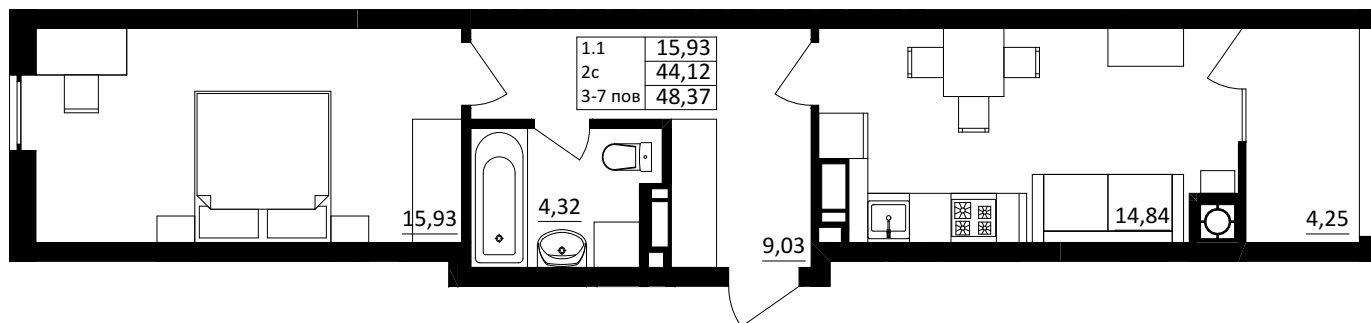

№ 1.1.2.7
поверх - 7
площа - 48,37 м²
висота - 3.0 м

черга 10

ПН

кв. №

поверх

інвестор

м. Обухів
Київська область
Мікрорайон Обухівський Ключ, 1-А
+38 067 463 41 40