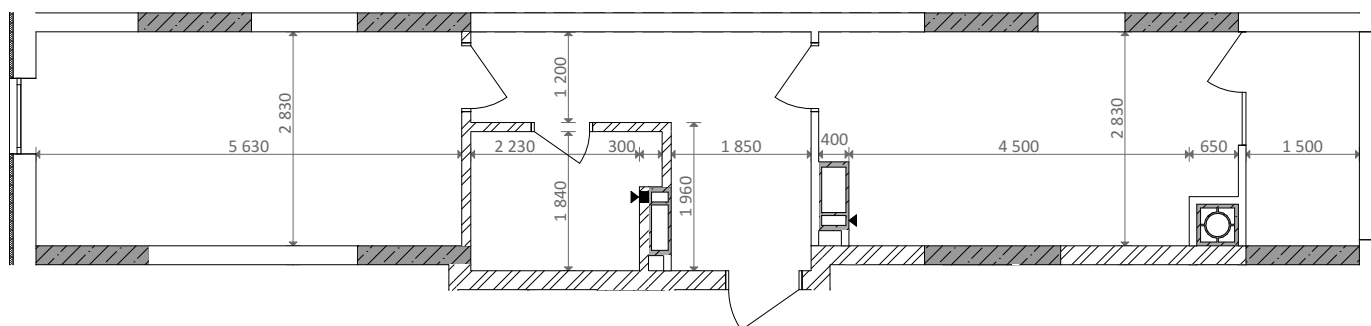

№ 1.1.2.7
поверх - 7
площа - 48,37 м²
висота - 3.0 м

черга 10

ПН

кв. №

поверх

інвестор

м. Обухів
Київська область
Мікрорайон Обухівський Ключ, 1-А
+38 067 463 41 40