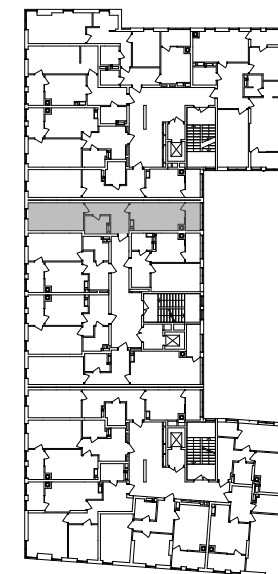

№ 1.1.2.7
поверх - 7
площа - 48,37 м²
висота - 3.0 м

черга 10

ПН

кв. №

поверх

інвестор

м. Обухів
Київська область
Мікрорайон Обухівський Ключ, 1-А
+38 067 463 41 40