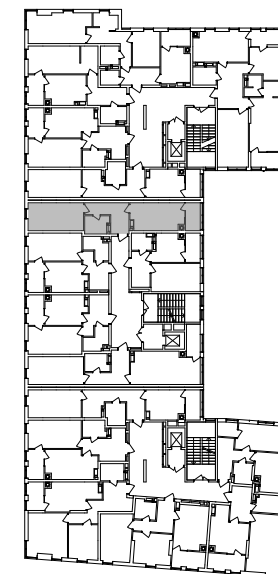

№ 1.1.2.3
поверх - 3-6
площа - 48,37 м²
висота - 2.7 м

черга 10

кв. №

поверх

інвестор

м. Обухів
Київська область
Мікрорайон Обухівський Ключ, 1-А
+38 067 463 41 40