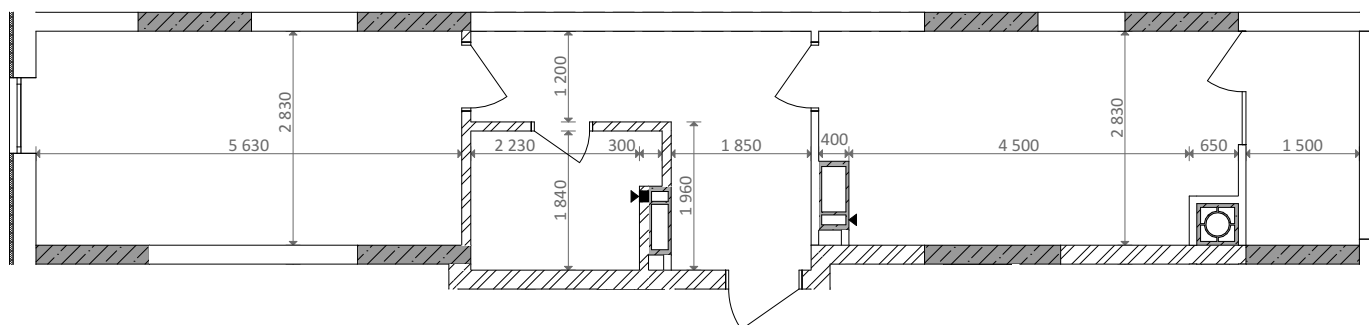

№ 1.1.2.3
поверх - 3-6
площа - 48,37 м²
висота - 2.7 м

черга 10

кв. №

поверх

інвестор

м. Обухів
Київська область
Мікрорайон Обухівський Ключ, 1-А
+38 067 463 41 40