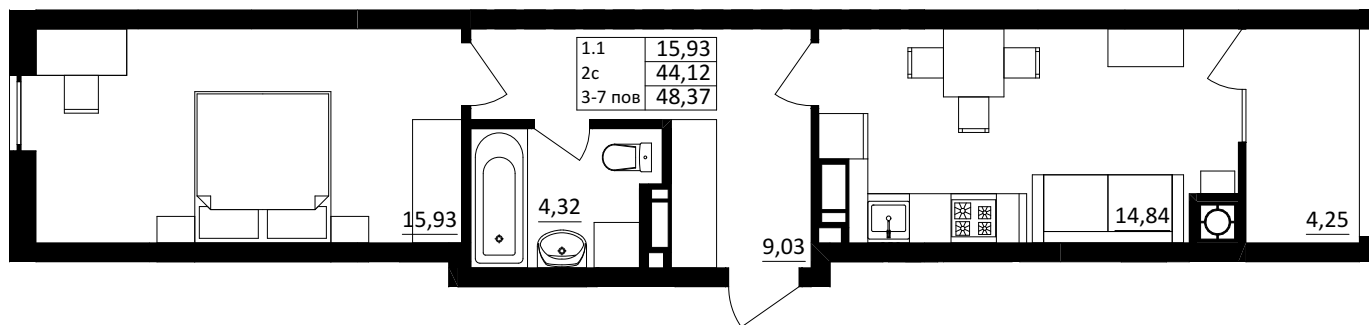

№ 1.1.2.3
поверх - 3-6
площа - 48,37 м²
висота - 2.7 м

черга 10

кв. №

поверх

інвестор

м. Обухів
Київська область
Мікрорайон Обухівський Ключ, 1-А
+38 067 463 41 40