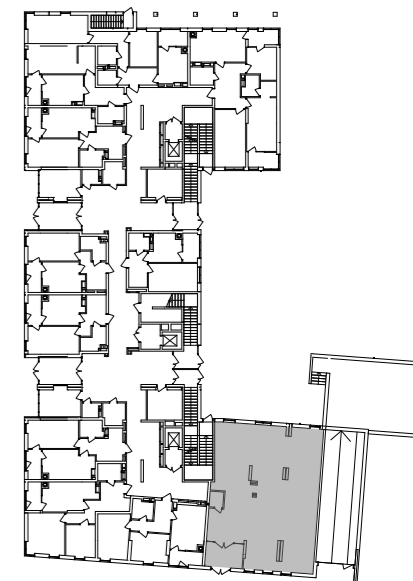

нежитлове прим.
поверх - 1
площа - 158,17 м²
висота - 3.45 м

нежитлове прим.
поверх
інвестор

м. Обухів
Київська область
Мікрорайон Обухівський Ключ, 1-А
+38 067 463 41 40