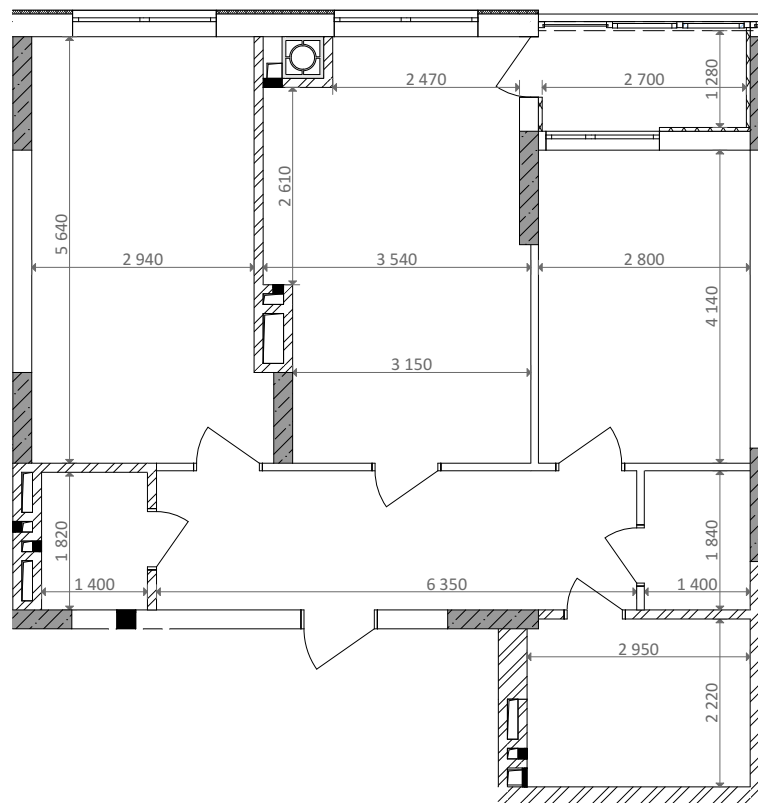

2.1.В/1  
поверх - 05  
площа - 73.67 м<sup>2</sup>  
висота - 2.7 м

черга 09

ПН

кв. №

поверх

інвестор