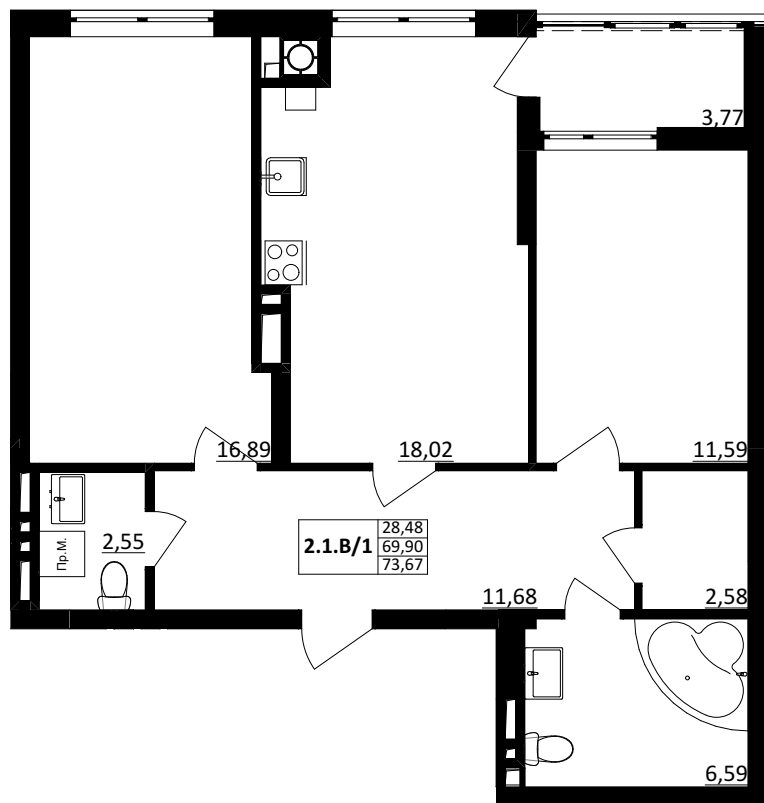

2.1.В/1  
поверх - 05  
площа - 73.67 м<sup>2</sup>  
висота - 2.7 м

черга 09

ПН

кв. №

поверх

інвестор