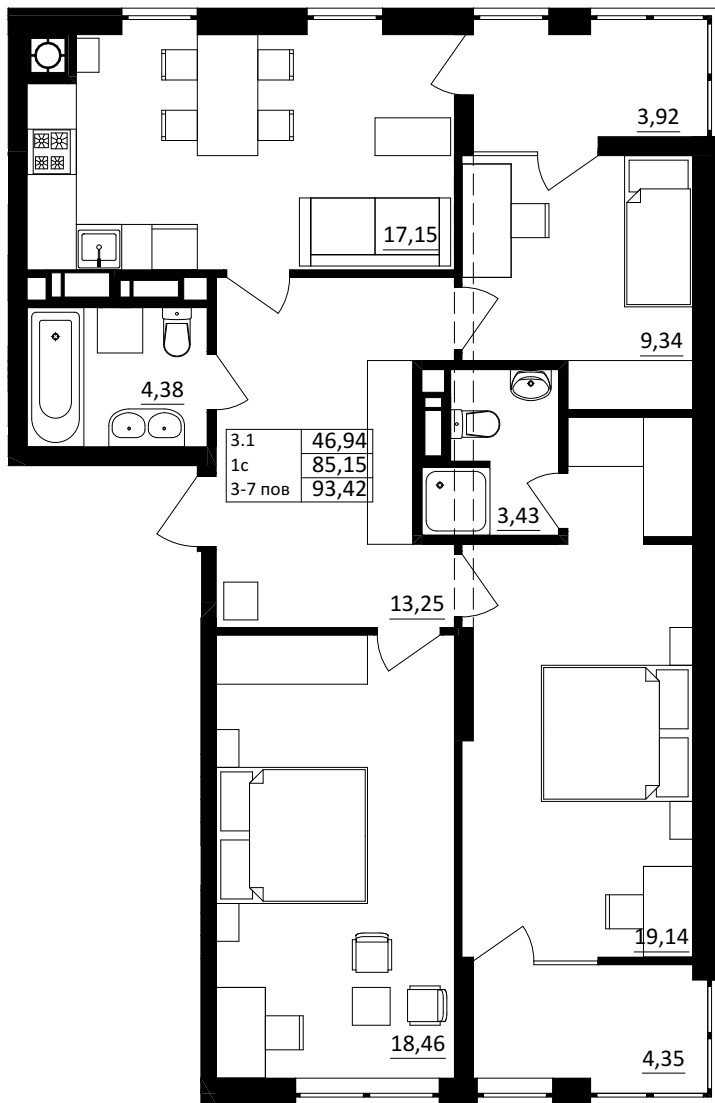

№ 3.1.1.3
 поверх - 3-6
 площа - 93,42 м²
 висота - 2.7 м

черга 10

ПН

кв. №

поверх

інвестор

м. Обухів
 Київська область
 Мікрорайон Обухівський Ключ, 1-А
 +38 067 463 41 40