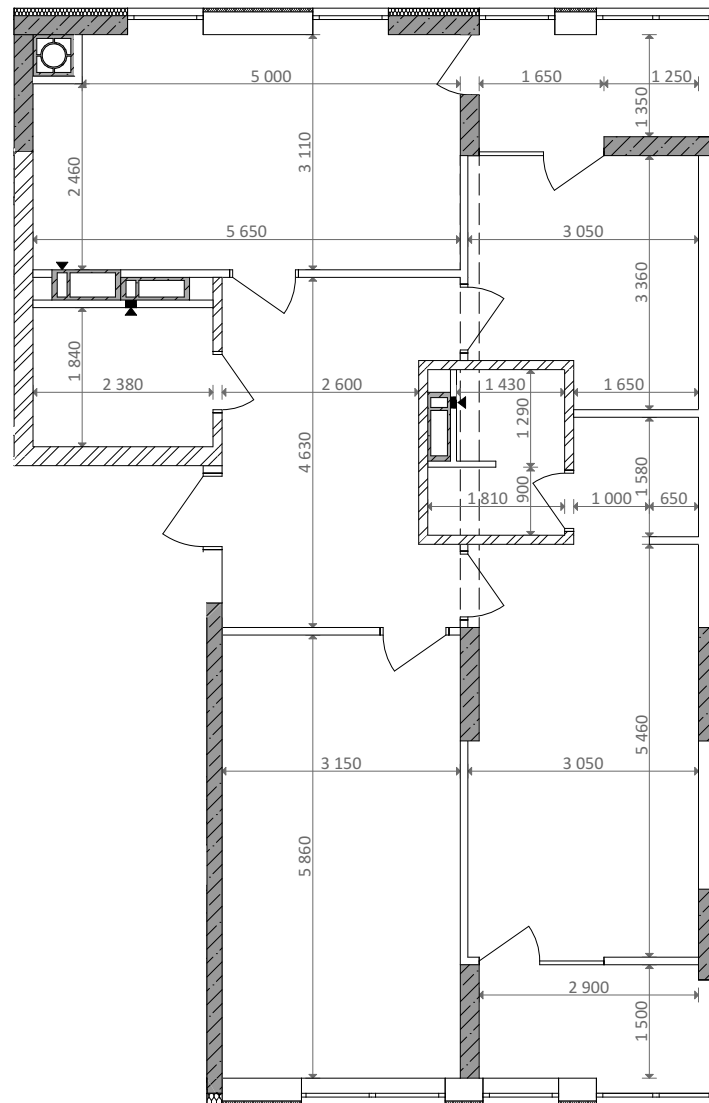

№ 3.1.1.3
 поверх - 3-6
 площа - 93,42 м²
 висота - 2.7 м

черга 10

ПН

кв. №

поверх

інвестор

м. Обухів
 Київська область
 Мікрорайон Обухівський Ключ, 1-А
 +38 067 463 41 40