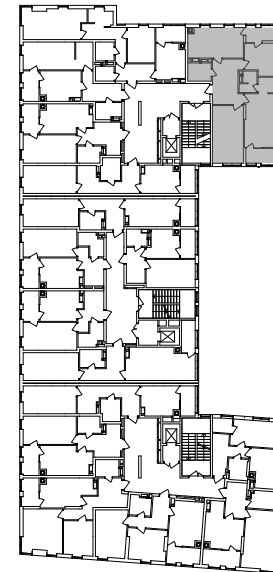

№ 3.1.1.3
 поверх - 3-6
 площа - 93,42 м²
 висота - 2.7 м

черга 10

ПН

кв. №

поверх

інвестор

м. Обухів
 Київська область
 Мікрорайон Обухівський Ключ, 1-А
 +38 067 463 41 40