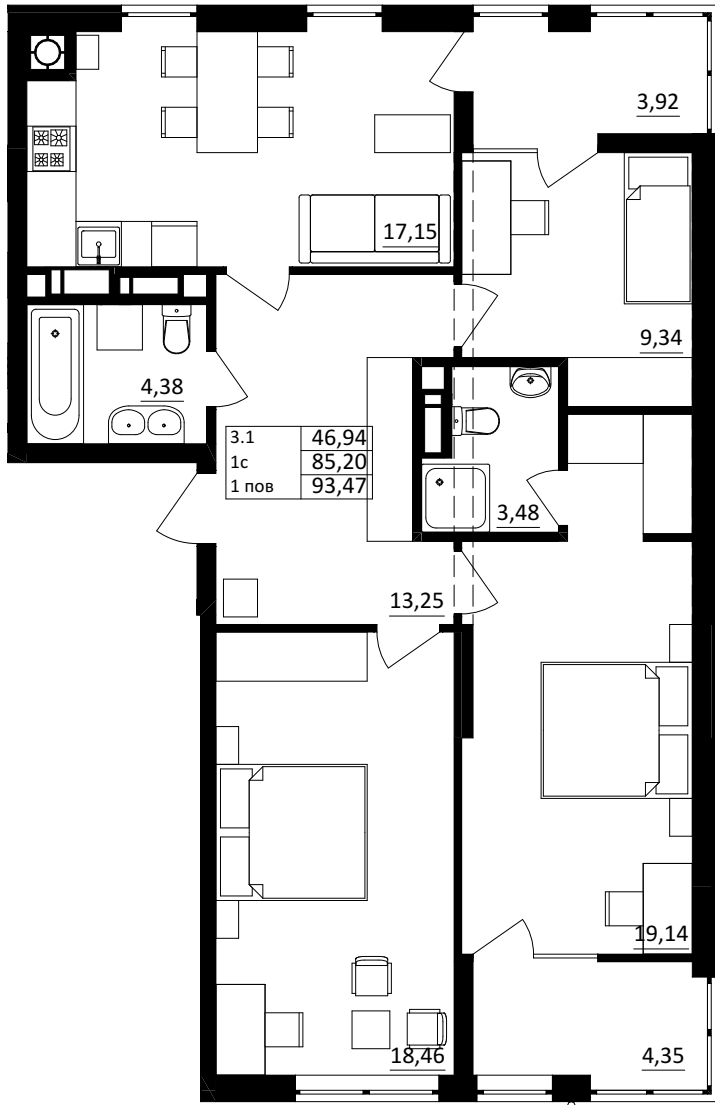

№ 3.1.1.1
поверх - 1
площа - 93,47 м²
висота - 3.45 м

черга 10

кв. №

поверх

інвестор

м. Обухів
Київська область
Мікрорайон Обухівський Ключ, 1-А
+38 067 463 41 40