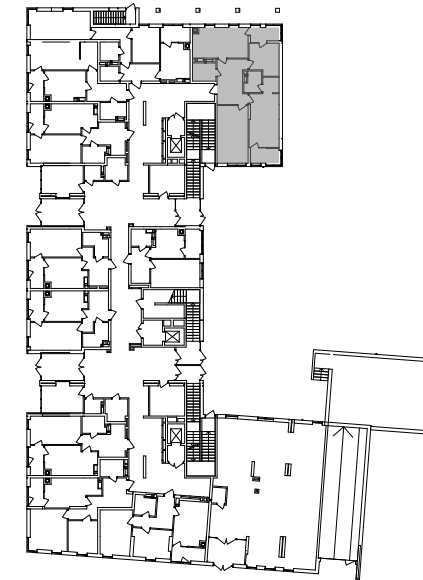

№ 3.1.1.1
поверх - 1
площа - 93,47 м²
висота - 3.45 м

черга 10

кв. №

поверх

інвестор

м. Обухів
Київська область
Мікрорайон Обухівський Ключ, 1-А
+38 067 463 41 40