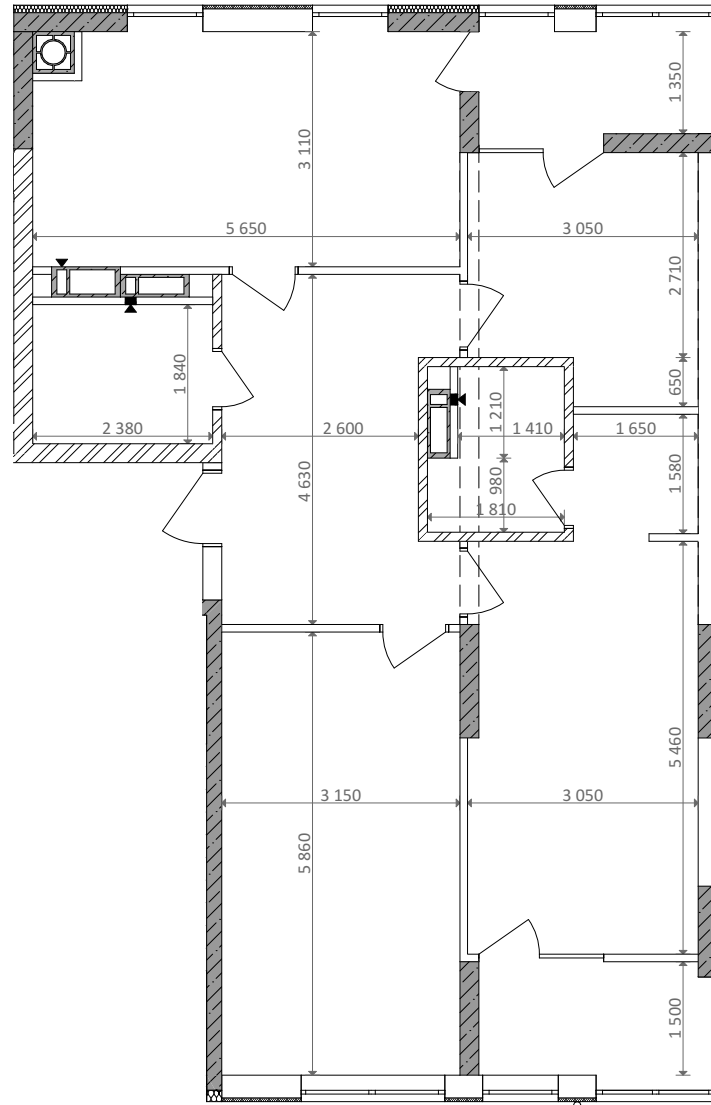

№ 3.1.1.1
поверх - 1
площа - 93,47 м²
висота - 3.45 м

черга 10

кв. №

поверх

інвестор

м. Обухів
Київська область
Мікрорайон Обухівський Ключ, 1-А
+38 067 463 41 40