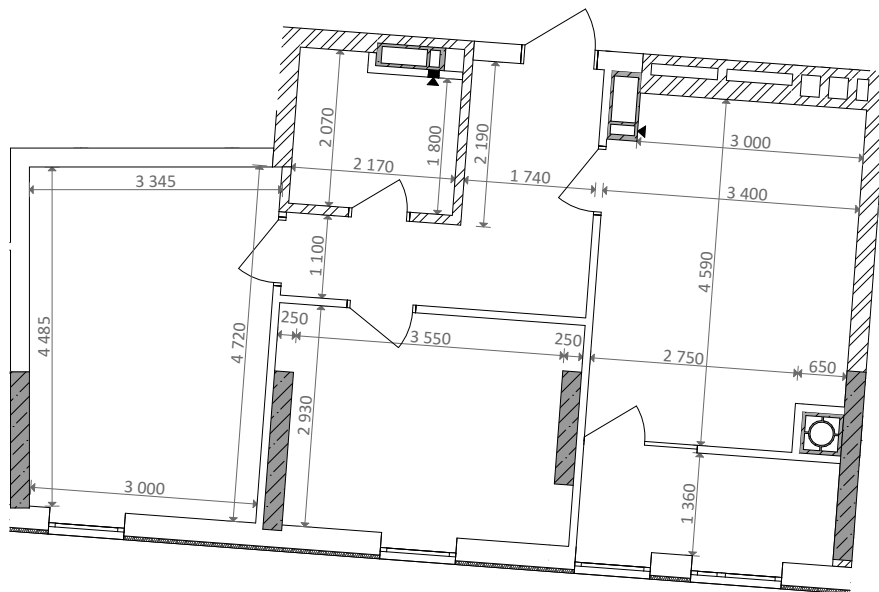

№ 2.2.3.9
поверх - 9
площа - 57,53 м²
висота - 3.0 м

черга 10

ПН

кв. №

поверх

інвестор

м. Обухів
Київська область
Мікрорайон Обухівський Ключ, 1-А
+38 067 463 41 40