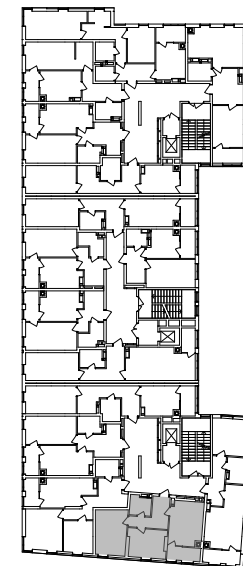

№ 2.2.3.9
поверх - 9
площа - 57,53 м²
висота - 3.0 м

черга 10

ПН

кв. №

поверх

інвестор

м. Обухів
Київська область
Мікрорайон Обухівський Ключ, 1-А
+38 067 463 41 40