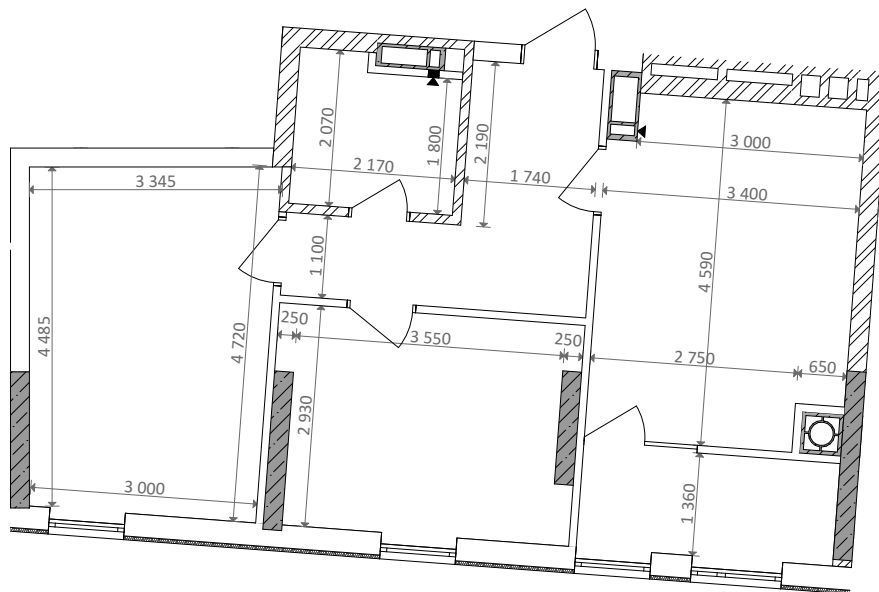

№ 2.2.3.8
поверх - 8
площа - 57,53 м²
висота - 3.0 м

черга 10

ПН

кв. №

поверх

інвестор

м. Обухів
Київська область
Мікрорайон Обухівський Ключ, 1-А
+38 067 463 41 40