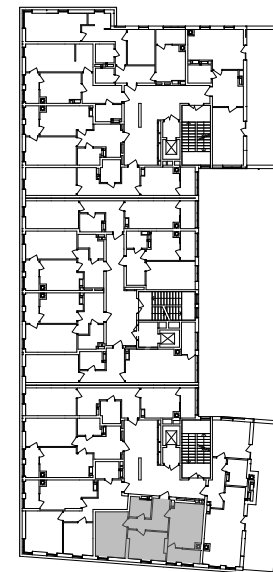

№ 2.2.3.8
поверх - 8
площа - 57,53 м²
висота - 3.0 м

черга 10

ПН

кв. №

поверх

інвестор

м. Обухів
Київська область
Мікрорайон Обухівський Ключ, 1-А
+38 067 463 41 40