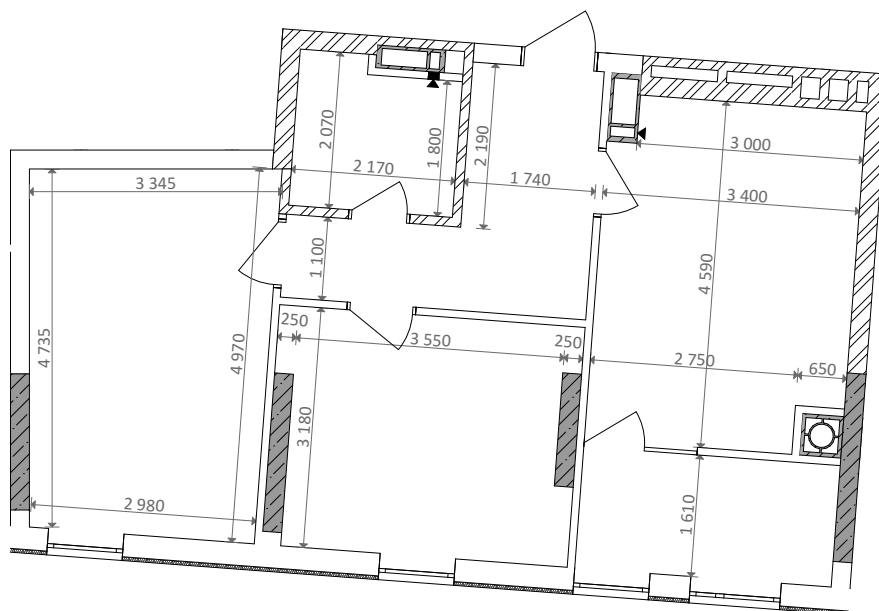

№ 2.2.3.7  
поверх - 7  
площа - 60,08 м<sup>2</sup>  
висота - 3.0 м

черга 10

кв. №  
поверх  
інвестор

м. Обухів  
Київська область  
Мікрорайон Обухівський Ключ, 1-А  
+38 067 463 41 40