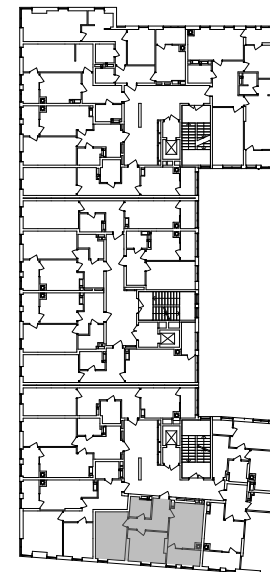

№ 2.2.3.7  
поверх - 7  
площа - 60,08 м<sup>2</sup>  
висота - 3.0 м

черга 10

кв. №  
поверх  
інвестор

м. Обухів  
Київська область  
Мікрорайон Обухівський Ключ, 1-А  
+38 067 463 41 40