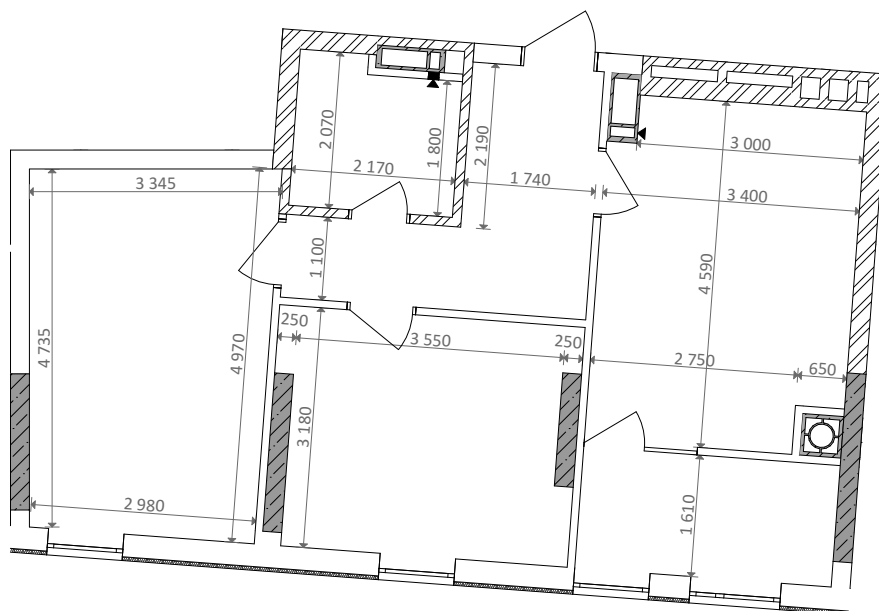

№ 2.2.3.3
поверх - 3-6
площа - 60,08 м²
висота - 2.7 м

черга 10

ПН

кв. №

поверх

інвестор

м. Обухів
Київська область
Мікрорайон Обухівський Ключ, 1-А
+38 067 463 41 40

OK ОБУХІВСЬКИЙ КЛЮЧ