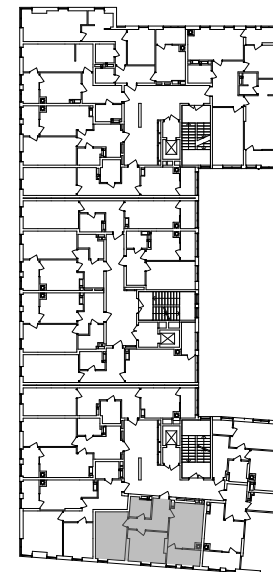

№ 2.2.3.3
поверх - 3-6
площа - 60,08 м²
висота - 2.7 м

черга 10

ПН

кв. №

поверх

інвестор

м. Обухів
Київська область
Мікрорайон Обухівський Ключ, 1-А
+38 067 463 41 40

OK ОБУХІВСЬКИЙ КЛЮЧ