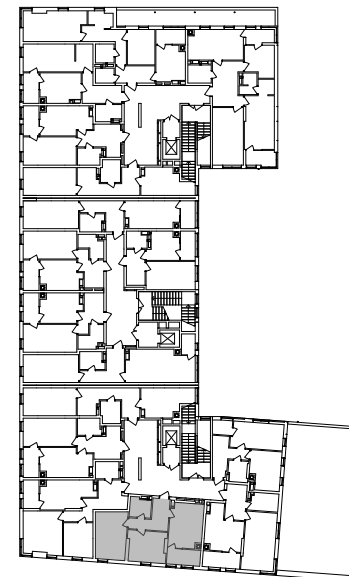

№ 2.2.3.2  
поверх - 2  
площа - 60,08 м<sup>2</sup>  
висота - 2.7 м

черга 10

ПН

кв. №

поверх

інвестор

м. Обухів  
Київська область  
Мікрорайон Обухівський Ключ, 1-А  
+38 067 463 41 40