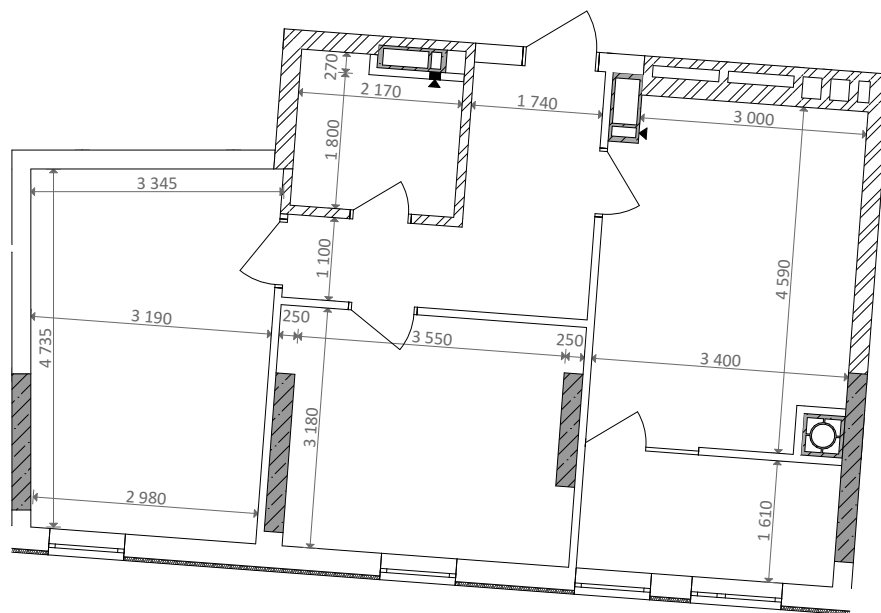

№ 2.2.3.2  
поверх - 2  
площа - 60,08 м<sup>2</sup>  
висота - 2.7 м

черга 10

ПН

кв. №

поверх

інвестор

м. Обухів  
Київська область  
Мікрорайон Обухівський Ключ, 1-А  
+38 067 463 41 40