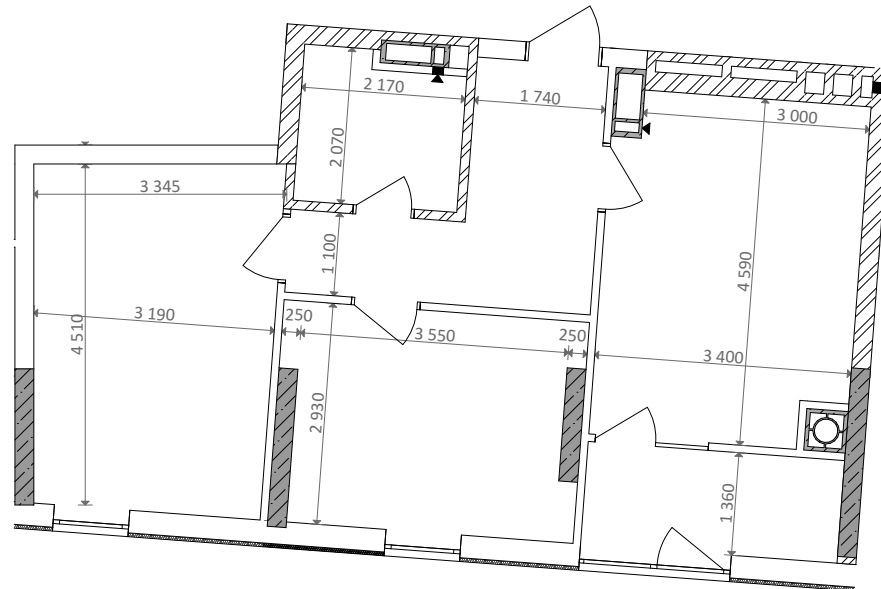

№ 2.2.3.1
поверх - 1
площа - 57,53 м²
висота - 3.45 м

черга 10

кв. №
поверх
інвестор

м. Обухів
Київська область
Мікрорайон Обухівський Ключ, 1-А
+38 067 463 41 40