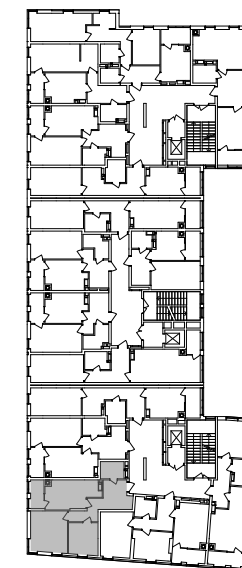

№ 2.1.3.9
поверх - 9
площа - 61,55 м²
висота - 3.0 м

черга 10

кв. №
поверх
інвестор

м. Обухів
Київська область
Мікрорайон Обухівський Ключ, 1-А
+38 067 463 41 40