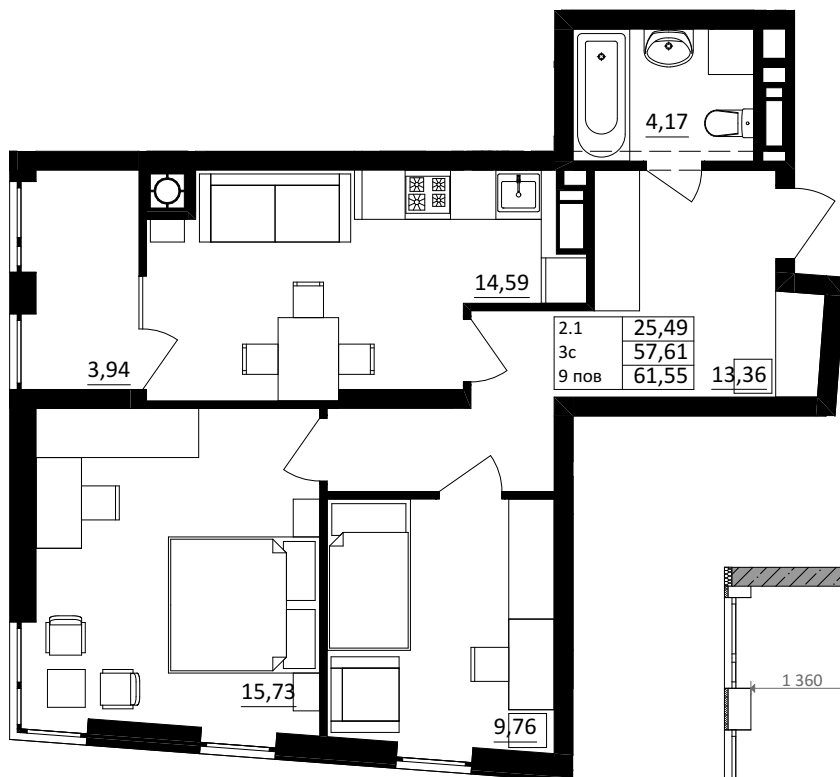

№ 2.1.3.9
поверх - 9
площа - 61,55 м²
висота - 3.0 м

черга 10

кв. №
поверх
інвестор

м. Обухів
Київська область
Мікрорайон Обухівський Ключ, 1-А
+38 067 463 41 40