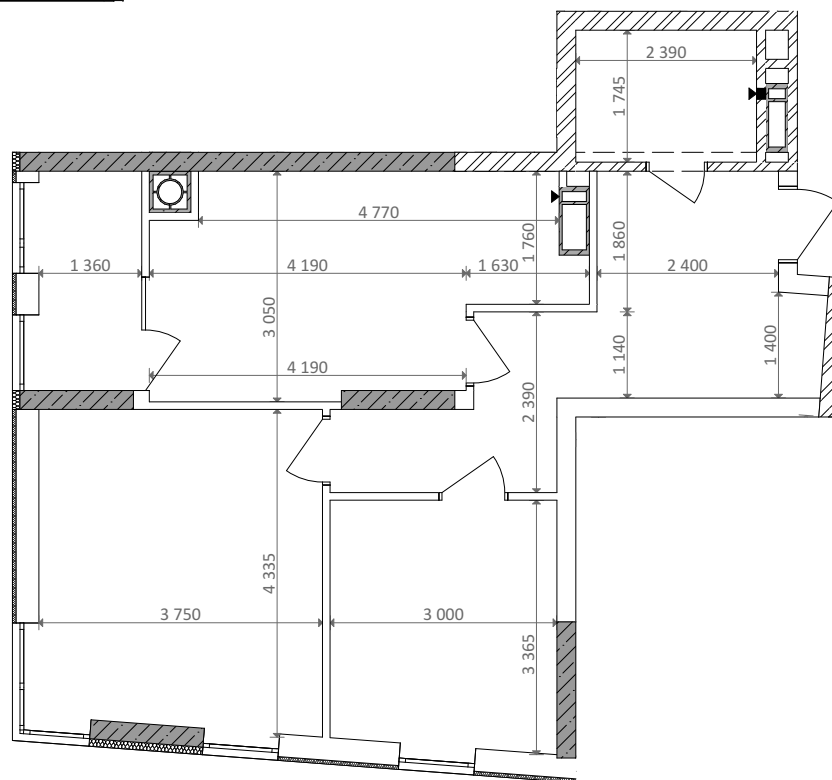

№ 2.1.3.9
поверх - 9
площа - 61,55 м²
висота - 3.0 м

черга 10

кв. №
поверх
інвестор

м. Обухів
Київська область
Мікрорайон Обухівський Ключ, 1-А
+38 067 463 41 40