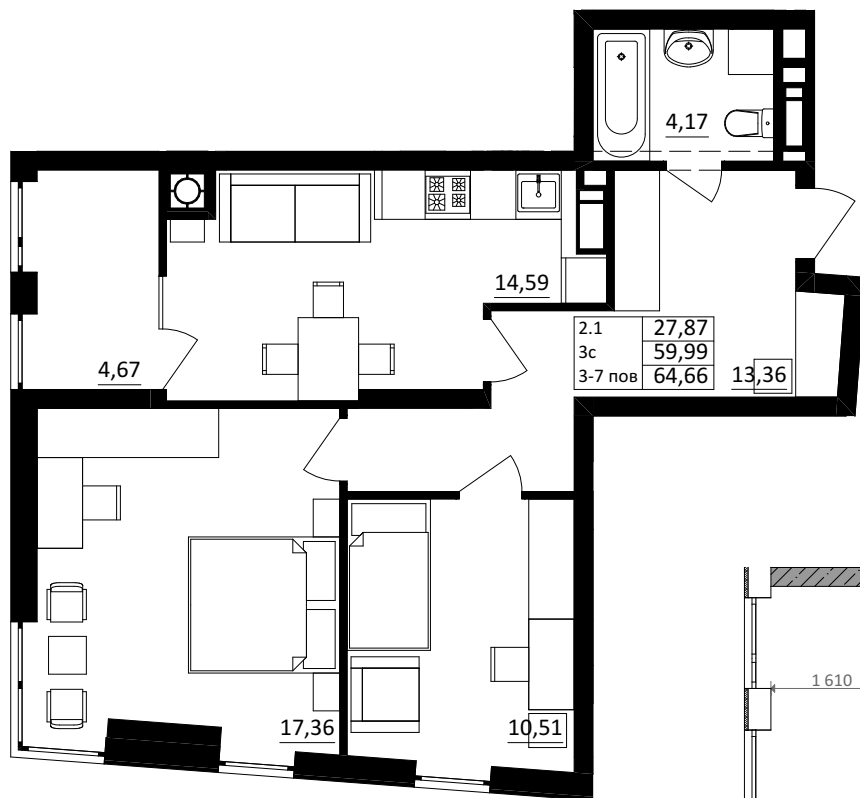

№ 2.1.3.7
поверх - 7
площа - 64,66 м²
висота - 3.0 м

черга 10

ПН

кв. №

поверх

інвестор

м. Обухів
Київська область
Мікрорайон Обухівський Ключ, 1-А
+38 067 463 41 40

OK ОБУХІВСЬКИЙ КЛЮЧ