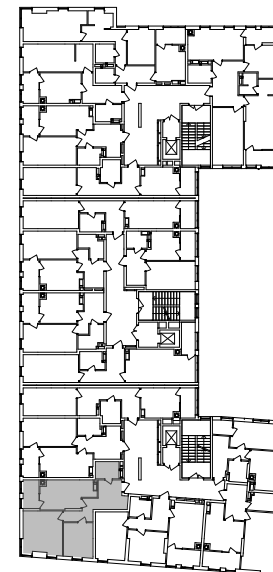

№ 2.1.3.7
поверх - 7
площа - 64,66 м²
висота - 3.0 м

черга 10

ПН

кв. №

поверх

інвестор

м. Обухів
Київська область
Мікрорайон Обухівський Ключ, 1-А
+38 067 463 41 40

OK ОБУХІВСЬКИЙ КЛЮЧ