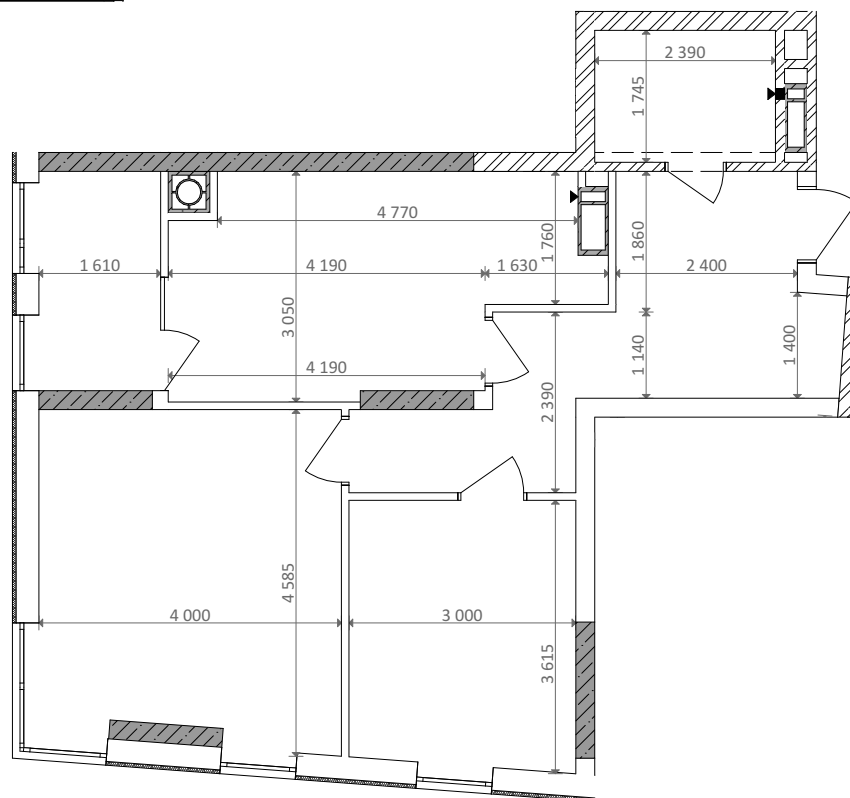

№ 2.1.3.7
поверх - 7
площа - 64,66 м²
висота - 3.0 м

черга 10

ПН

кв. №

поверх

інвестор

м. Обухів
Київська область
Мікрорайон Обухівський Ключ, 1-А
+38 067 463 41 40

OK ОБУХІВСЬКИЙ КЛЮЧ