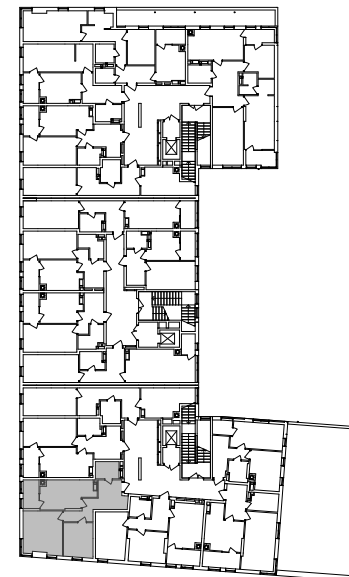

№ 2.1.3.2
 поверх - 2
 площа - 64,66 м²
 висота - 2.7 м

черга 10

ПН

кв. №

поверх

інвестор

м. Обухів
 Київська область
 Мікрорайон Обухівський Ключ, 1-А
 +38 067 463 41 40