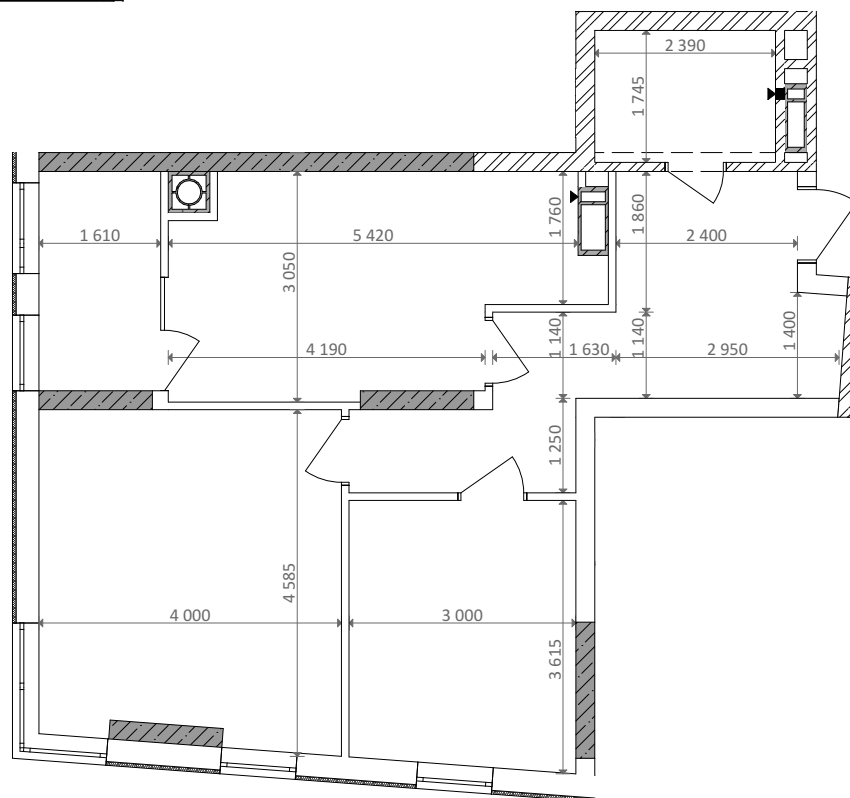

№ 2.1.3.2
 поверх - 2
 площа - 64,66 м²
 висота - 2.7 м

черга 10

ПН

кв. №

поверх

інвестор

м. Обухів
 Київська область
 Мікрорайон Обухівський Ключ, 1-А
 +38 067 463 41 40