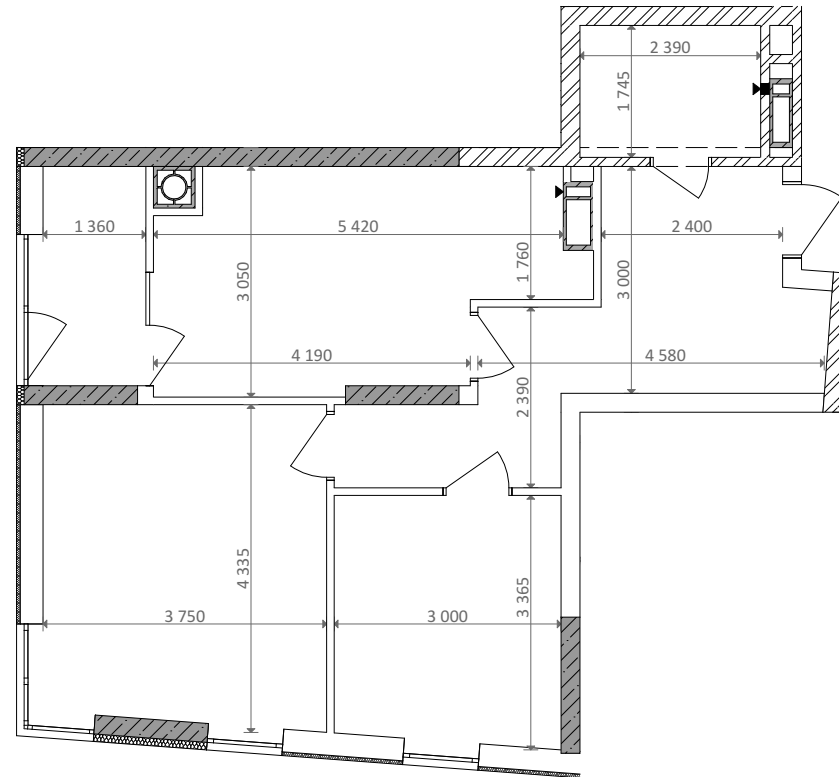

№ 2.1.3.1
поверх - 1
площа - 62,27 м²
висота - 3.45 м

черга 10

кв. №
поверх
інвестор

м. Обухів
Київська область
Мікрорайон Обухівський Ключ, 1-А
+38 067 463 41 40