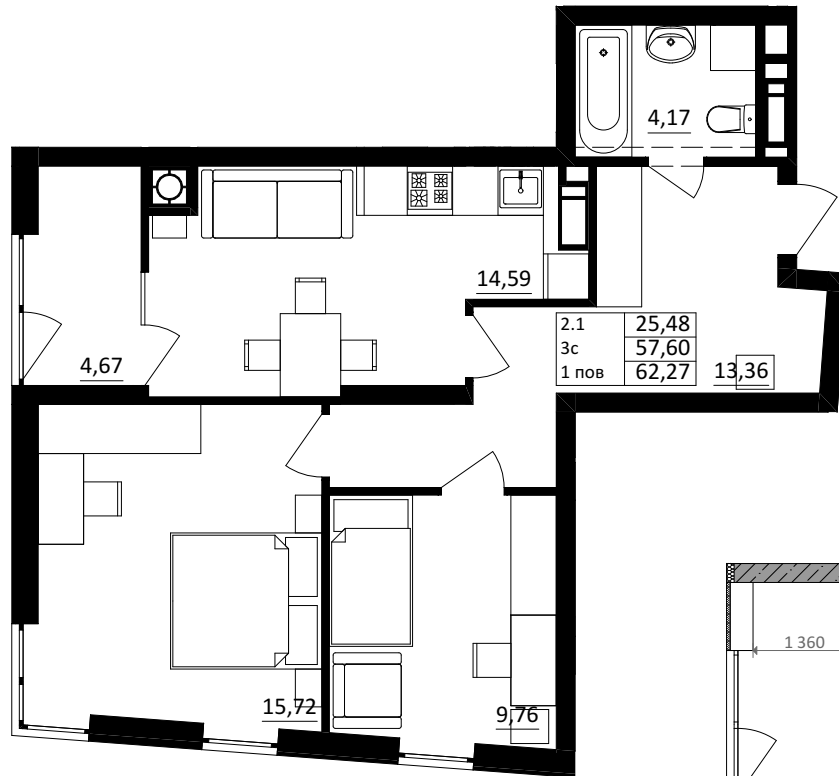

№ 2.1.3.1
поверх - 1
площа - 62,27 м²
висота - 3.45 м

черга 10

кв. №
поверх
інвестор

м. Обухів
Київська область
Мікрорайон Обухівський Ключ, 1-А
+38 067 463 41 40