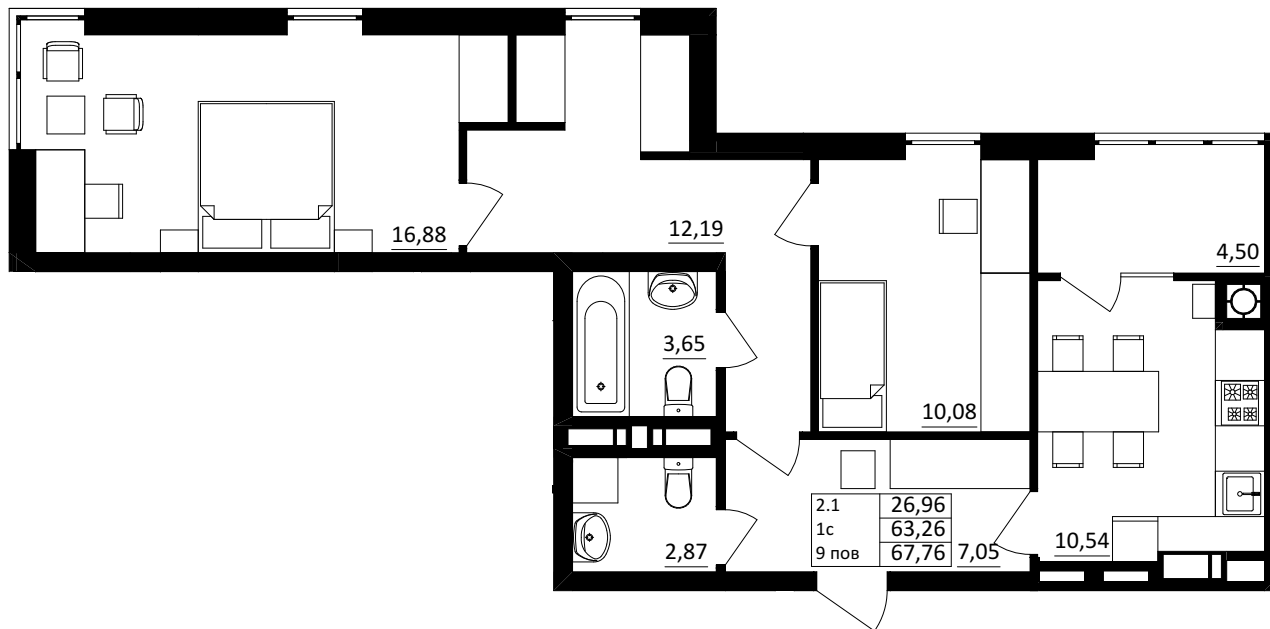

№ 2.1.1.9  
 поверх - 9  
 площа - 67,76 м<sup>2</sup>  
 висота - 3.0 м

черга 10

ПН  

кв. №  
 поверх  
 інвестор

м. Обухів  
 Київська область  
 Мікрорайон Обухівський Ключ, 1-А  
 +38 067 463 41 40