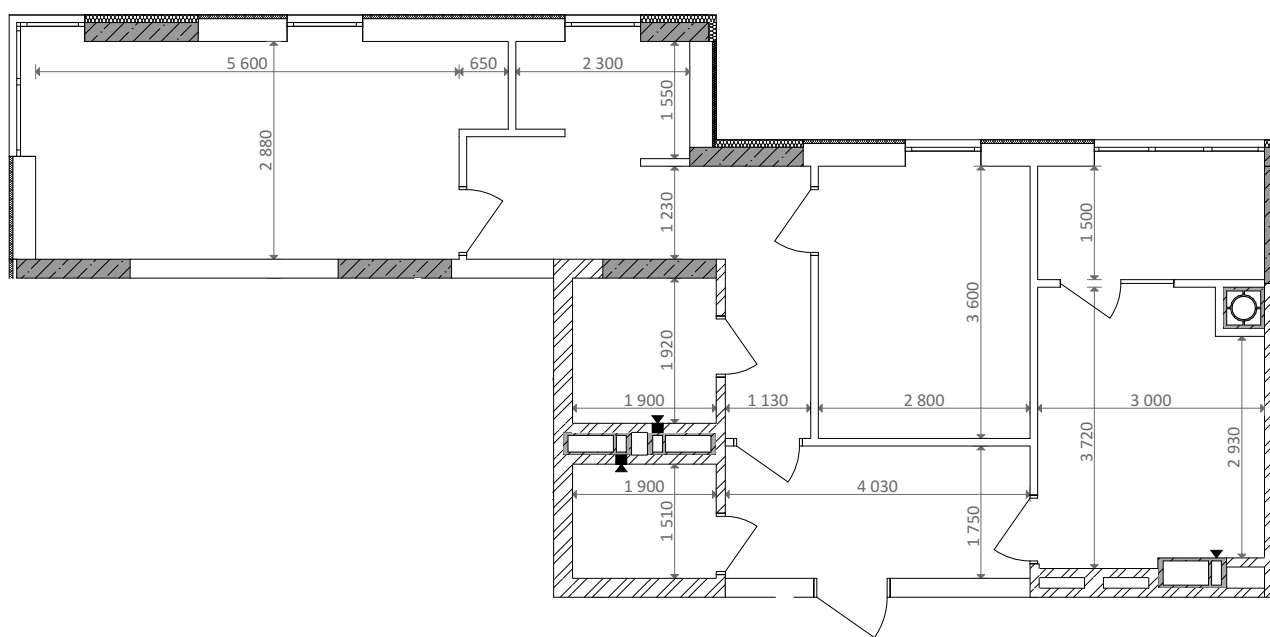

№ 2.1.1.9  
 поверх - 9  
 площа - 67,76 м<sup>2</sup>  
 висота - 3.0 м

черга 10

ПН  

кв. №  
 поверх  
 інвестор

м. Обухів  
 Київська область  
 Мікрорайон Обухівський Ключ, 1-А  
 +38 067 463 41 40