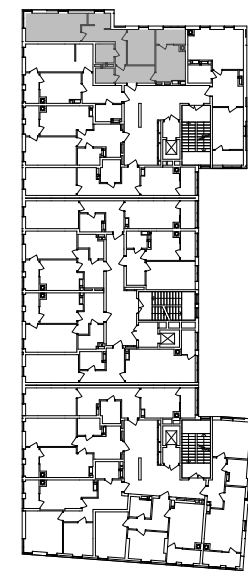

№ 2.1.1.9  
 поверх - 9  
 площа - 67,76 м<sup>2</sup>  
 висота - 3.0 м

черга 10

ПН  

кв. №  
 поверх  
 інвестор

м. Обухів  
 Київська область  
 Мікрорайон Обухівський Ключ, 1-А  
 +38 067 463 41 40