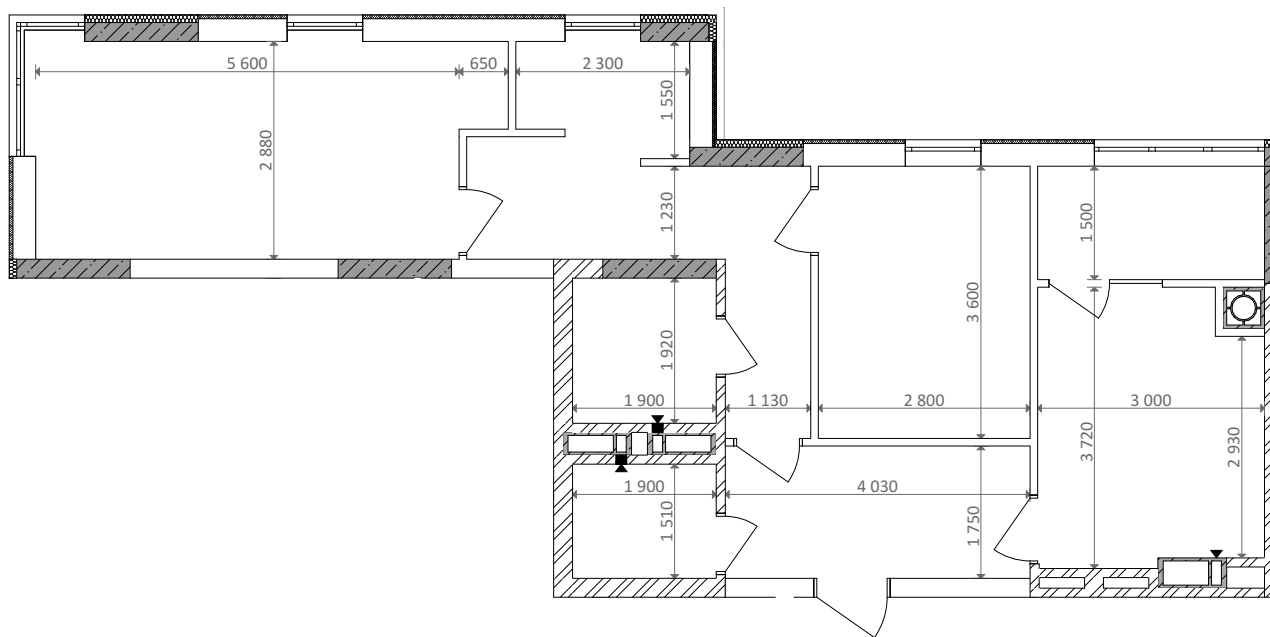

№ 2.1.1.8
 поверх - 8
 площа - 67,76 м²
 висота - 3.0 м

черга 10

ПН

кв. №
 поверх
 інвестор

м. Обухів
 Київська область
 Мікрорайон Обухівський Ключ, 1-А
 +38 067 463 41 40