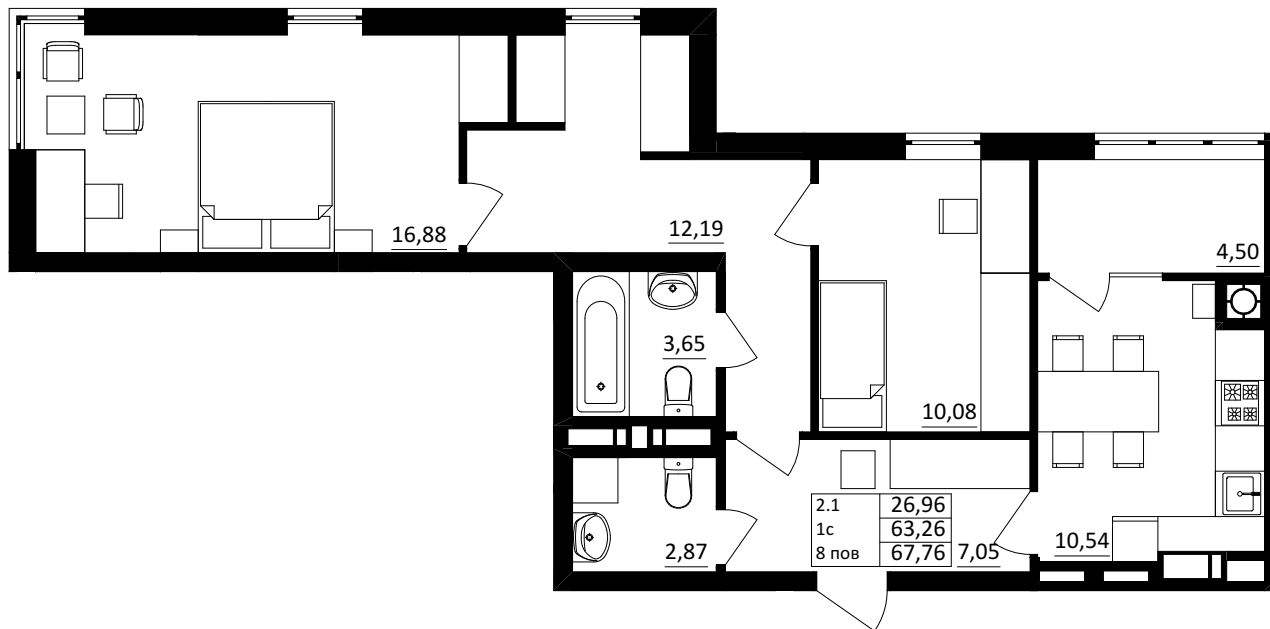

№ 2.1.1.8
 поверх - 8
 площа - 67,76 м²
 висота - 3.0 м

черга 10

ПН

кв. №
 поверх
 інвестор

м. Обухів
 Київська область
 Мікрорайон Обухівський Ключ, 1-А
 +38 067 463 41 40