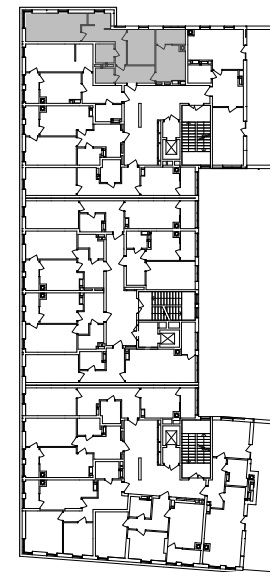

№ 2.1.1.8
 поверх - 8
 площа - 67,76 м²
 висота - 3.0 м

черга 10

ПН

кв. №
 поверх
 інвестор

м. Обухів
 Київська область
 Мікрорайон Обухівський Ключ, 1-А
 +38 067 463 41 40