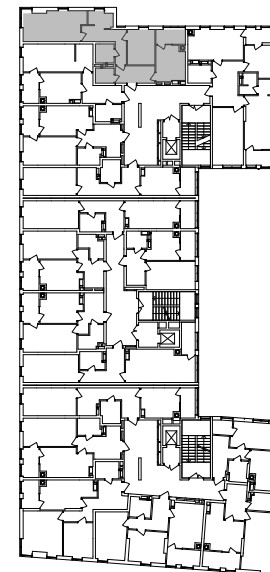

№ 2.1.1.3  
 поверх - 3-6  
 площа - 70,50 м<sup>2</sup>  
 висота - 2.7 м

черга 10

ПН

кв. №  
 поверх  
 інвестор

м. Обухів  
 Київська область  
 Мікрорайон Обухівський Ключ, 1-А  
 +38 067 463 41 40