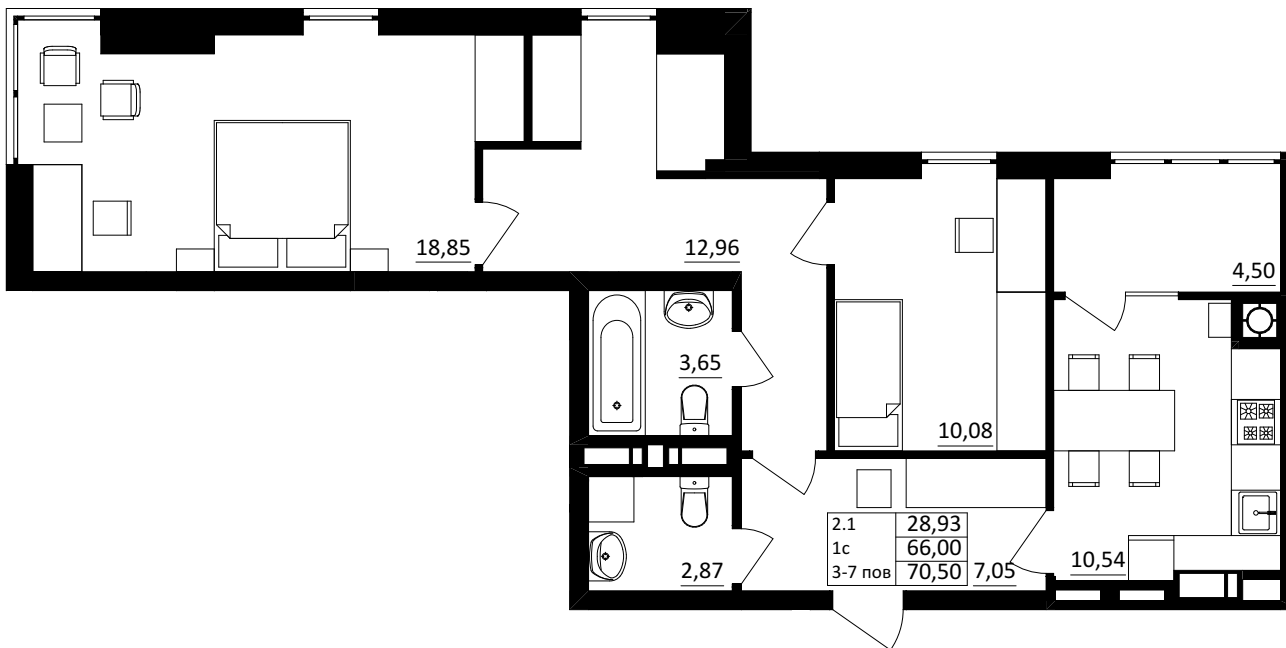

№ 2.1.1.3  
 поверх - 3-6  
 площа - 70,50 м<sup>2</sup>  
 висота - 2.7 м

черга 10

ПН

кв. №  
 поверх  
 інвестор

м. Обухів  
 Київська область  
 Мікрорайон Обухівський Ключ, 1-А  
 +38 067 463 41 40