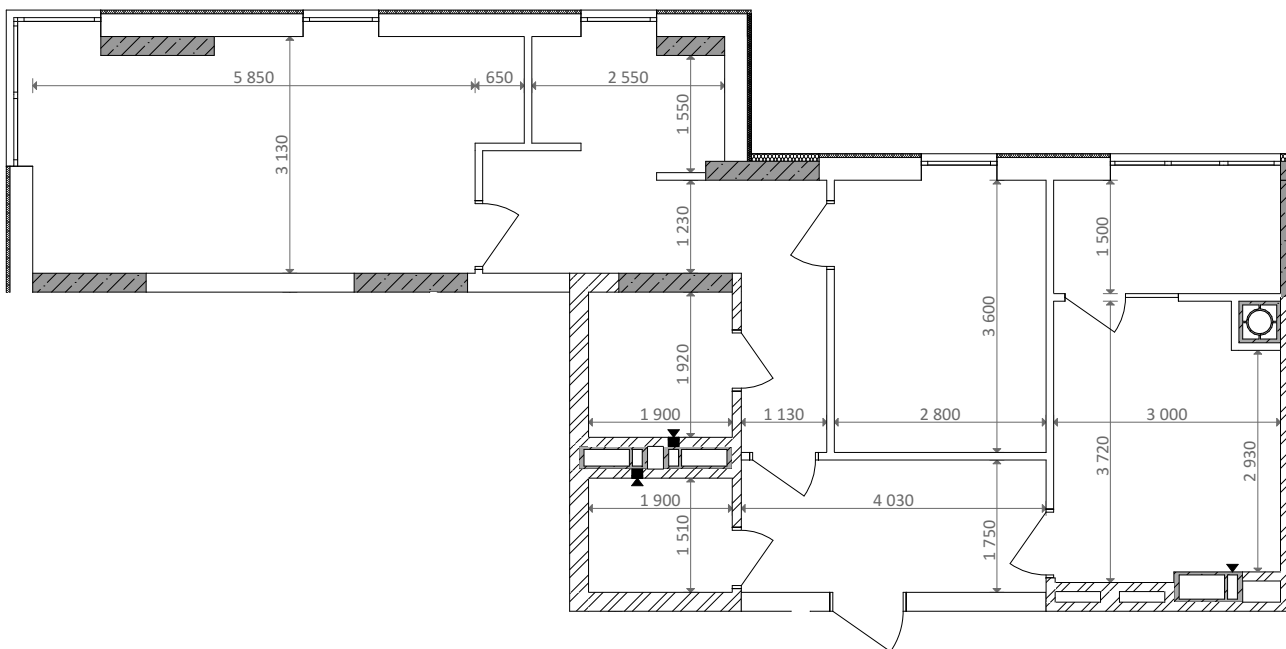

№ 2.1.1.3  
 поверх - 3-6  
 площа - 70,50 м<sup>2</sup>  
 висота - 2.7 м

черга 10

ПН

кв. №  
 поверх  
 інвестор

м. Обухів  
 Київська область  
 Мікрорайон Обухівський Ключ, 1-А  
 +38 067 463 41 40