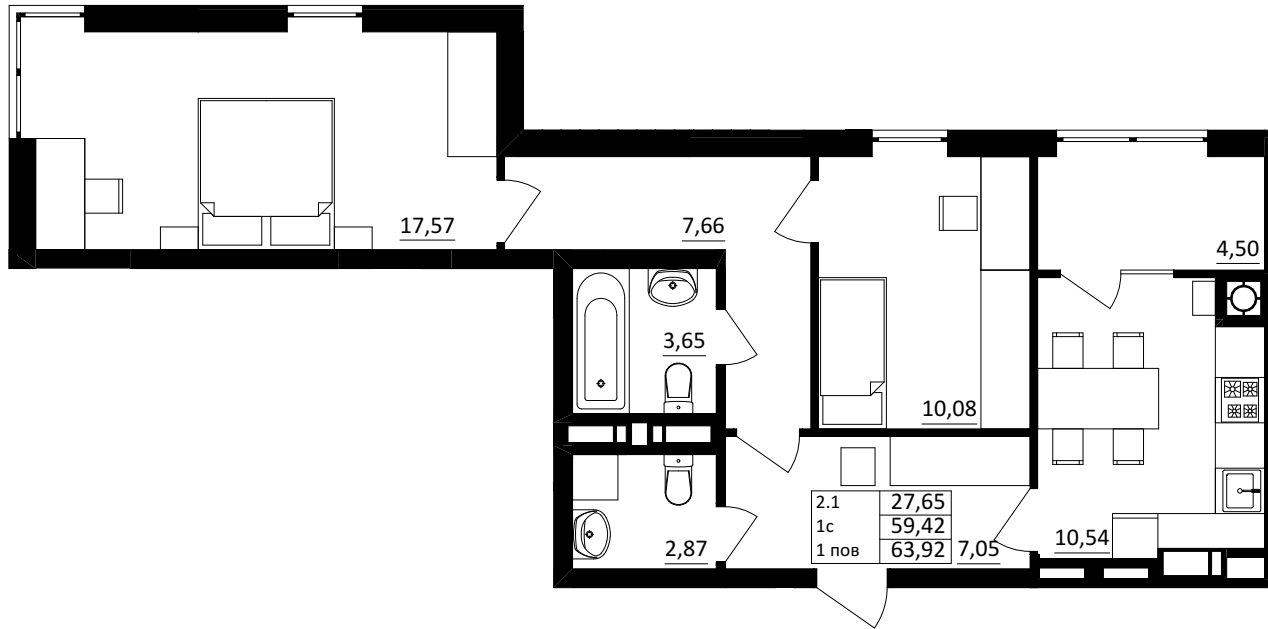

№ 2.1.1.1
поверх - 1
площа - 63,92 м²
висота - 3.45 м

черга 10

кв. №

поверх

інвестор

м. Обухів
Київська область
Мікрорайон Обухівський Ключ, 1-А
+38 067 463 41 40