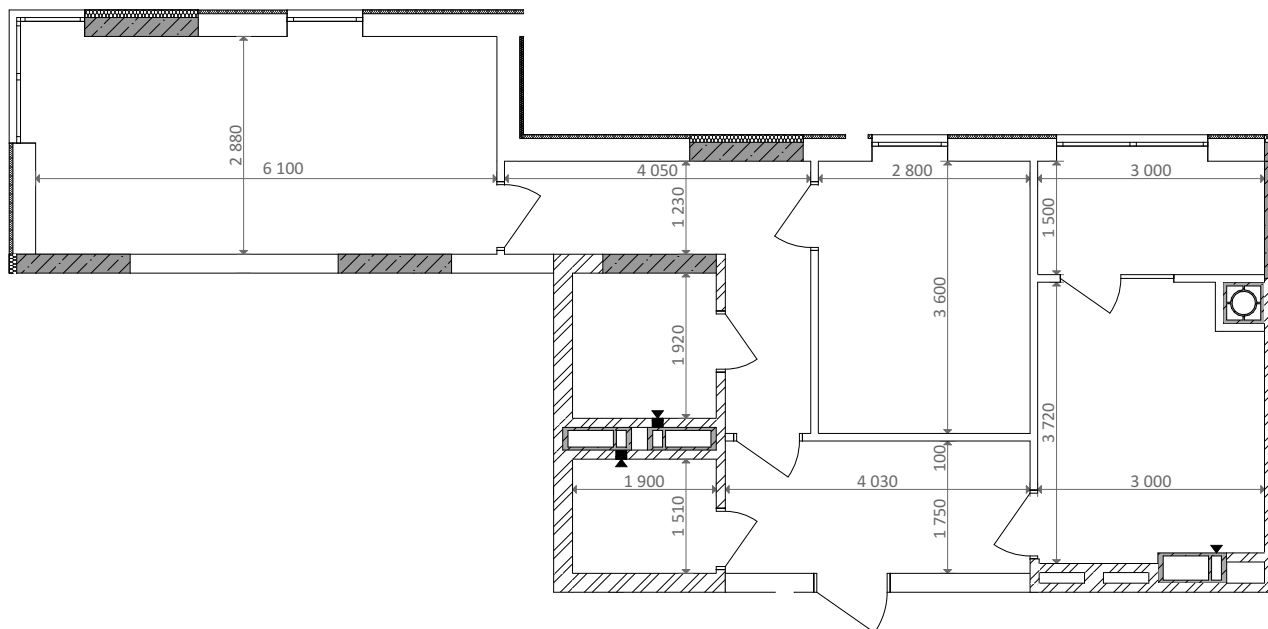

№ 2.1.1.1
поверх - 1
площа - 63,92 м²
висота - 3.45 м

черга 10

кв. №

поверх

інвестор

м. Обухів
Київська область
Мікрорайон Обухівський Ключ, 1-А
+38 067 463 41 40