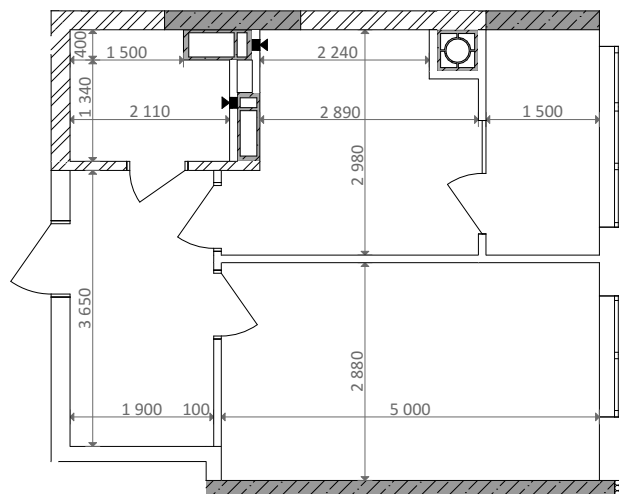

№ 1.5.2.9  
поверх - 9  
площа - 37,99 м<sup>2</sup>  
висота - 3.0 м

черга 10

ПН

кв. №

поверх

інвестор

м. Обухів  
Київська область  
Мікрорайон Обухівський Ключ, 1-А  
+38 067 463 41 40

**OK** ОБУХІВСЬКИЙ КЛЮЧ