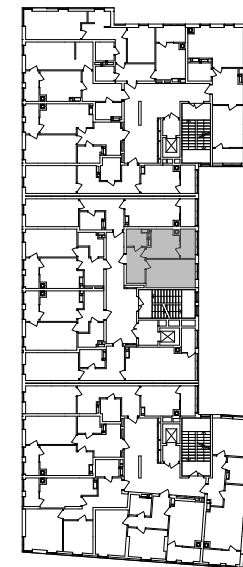

№ 1.5.2.9  
поверх - 9  
площа - 37,99 м<sup>2</sup>  
висота - 3.0 м

черга 10

ПН

кв. №

поверх

інвестор

м. Обухів  
Київська область  
Мікрорайон Обухівський Ключ, 1-А  
+38 067 463 41 40

**OK** ОБУХІВСЬКИЙ КЛЮЧ