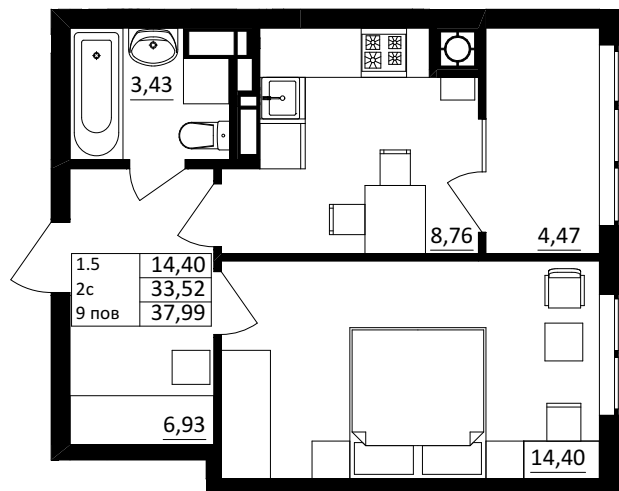

№ 1.5.2.9  
поверх - 9  
площа - 37,99 м<sup>2</sup>  
висота - 3.0 м

черга 10

ПН

кв. №

поверх

інвестор

м. Обухів  
Київська область  
Мікрорайон Обухівський Ключ, 1-А  
+38 067 463 41 40

**OK** ОБУХІВСЬКИЙ КЛЮЧ