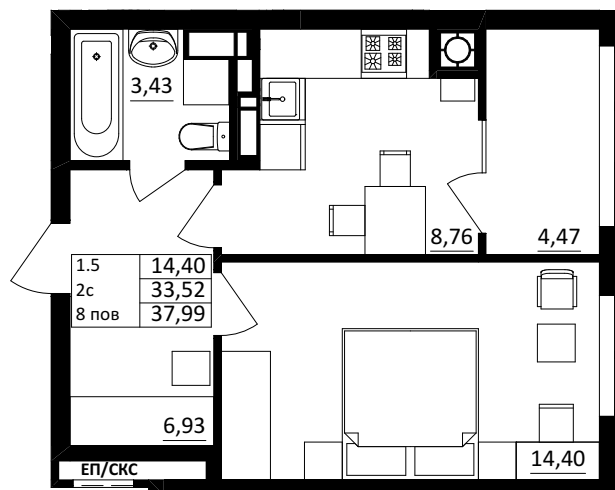

№ 1.5.2.8
поверх - 8
площа - 37,99 м²
висота - 3.0 м

черга 10

кв. №

поверх

інвестор

м. Обухів
Київська область
Мікрорайон Обухівський Ключ, 1-А
+38 067 463 41 40