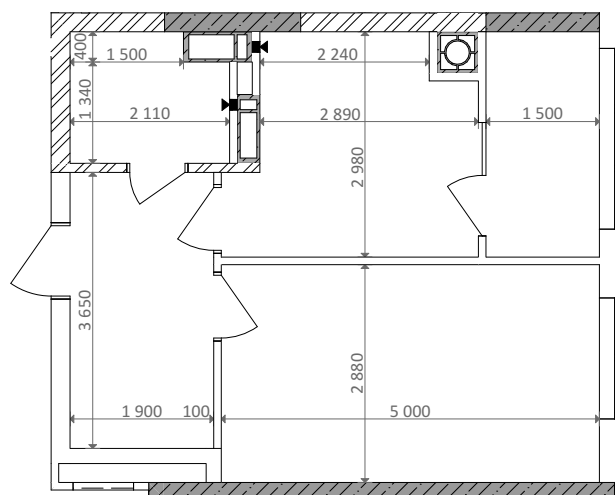

№ 1.5.2.8
поверх - 8
площа - 37,99 м²
висота - 3.0 м

черга 10

кв. №

поверх

інвестор

м. Обухів
Київська область
Мікрорайон Обухівський Ключ, 1-А
+38 067 463 41 40