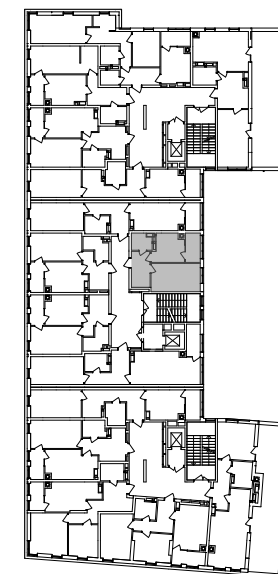

№ 1.5.2.8
поверх - 8
площа - 37,99 м²
висота - 3.0 м

черга 10

кв. №

поверх

інвестор

м. Обухів
Київська область
Мікрорайон Обухівський Ключ, 1-А
+38 067 463 41 40