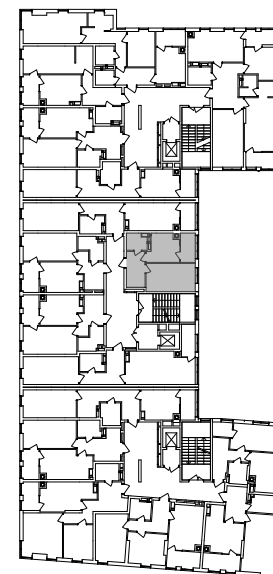

№ 1.5.2.7
поверх - 7
площа - 37,99 м²
висота - 3.0 м

черга 10

ПН

кв. №

поверх

інвестор

м. Обухів
Київська область
Мікрорайон Обухівський Ключ, 1-А
+38 067 463 41 40

OK ОБУХІВСЬКИЙ КЛЮЧ