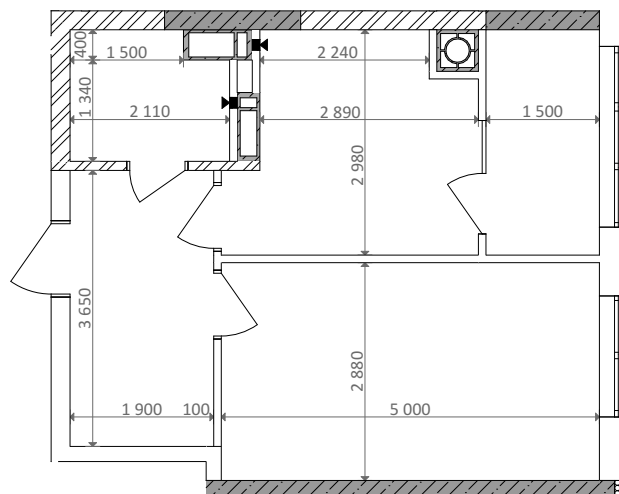

№ 1.5.2.7
поверх - 7
площа - 37,99 м²
висота - 3.0 м

черга 10

ПН

кв. №

поверх

інвестор

м. Обухів
Київська область
Мікрорайон Обухівський Ключ, 1-А
+38 067 463 41 40

OK ОБУХІВСЬКИЙ КЛЮЧ