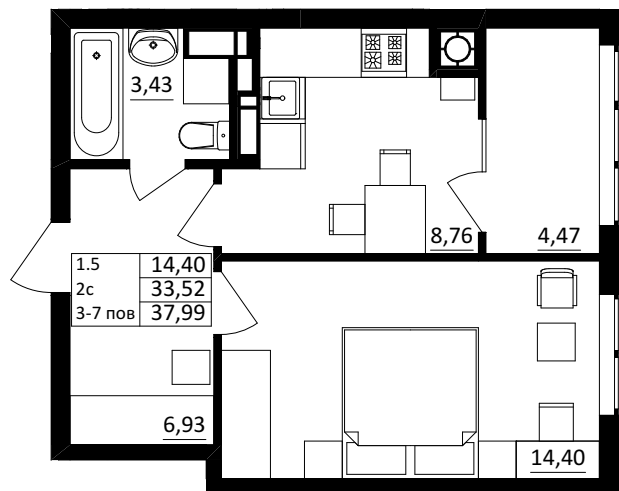

№ 1.5.2.7
поверх - 7
площа - 37,99 м²
висота - 3.0 м

черга 10

ПН

кв. №

поверх

інвестор

м. Обухів
Київська область
Мікрорайон Обухівський Ключ, 1-А
+38 067 463 41 40

OK ОБУХІВСЬКИЙ КЛЮЧ