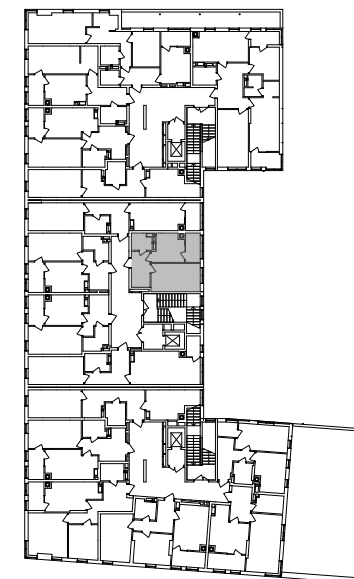

№ 1.5.2.2  
поверх - 2  
площа - 37,99 м<sup>2</sup>  
висота - 2.7 м

черга 10

ПН

кв. №

поверх

інвестор

м. Обухів  
Київська область  
Мікрорайон Обухівський Ключ, 1-А  
+38 067 463 41 40