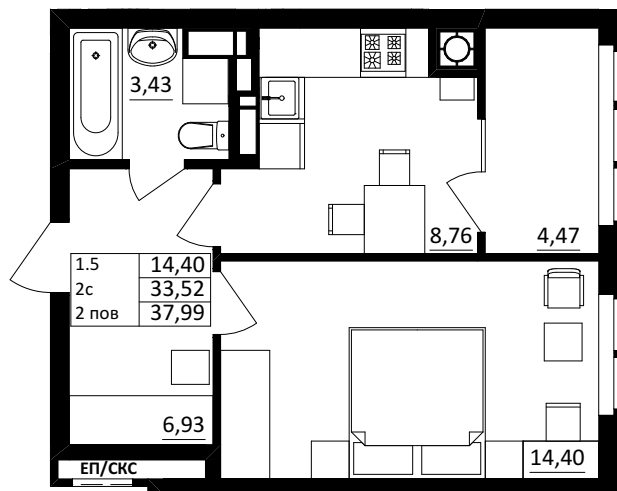

№ 1.5.2.2  
поверх - 2  
площа - 37,99 м<sup>2</sup>  
висота - 2.7 м

черга 10

ПН

кв. №

поверх

інвестор

м. Обухів  
Київська область  
Мікрорайон Обухівський Ключ, 1-А  
+38 067 463 41 40