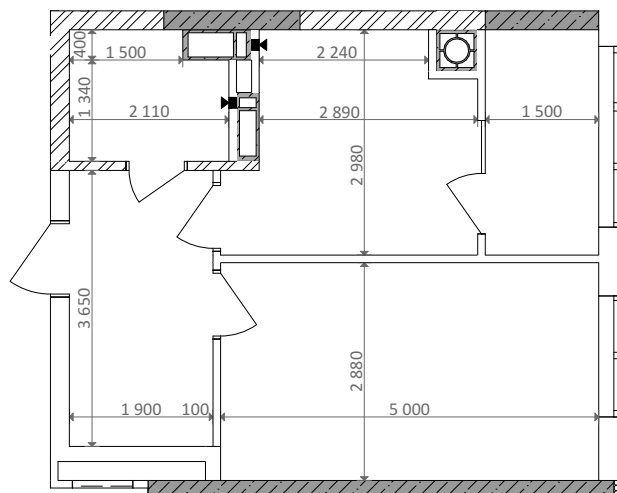

№ 1.5.2.2  
поверх - 2  
площа - 37,99 м<sup>2</sup>  
висота - 2.7 м

черга 10

ПН

кв. №

поверх

інвестор

м. Обухів  
Київська область  
Мікрорайон Обухівський Ключ, 1-А  
+38 067 463 41 40