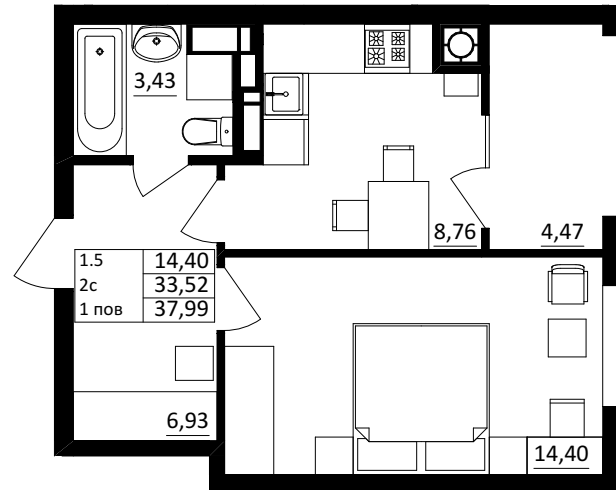

№ 1.5.2.1
поверх - 1
площа - 37,99 м²
висота - 3.45 м

черга 10

кв. №
поверх
інвестор

м. Обухів
Київська область
Мікрорайон Обухівський Ключ, 1-А
+38 067 463 41 40