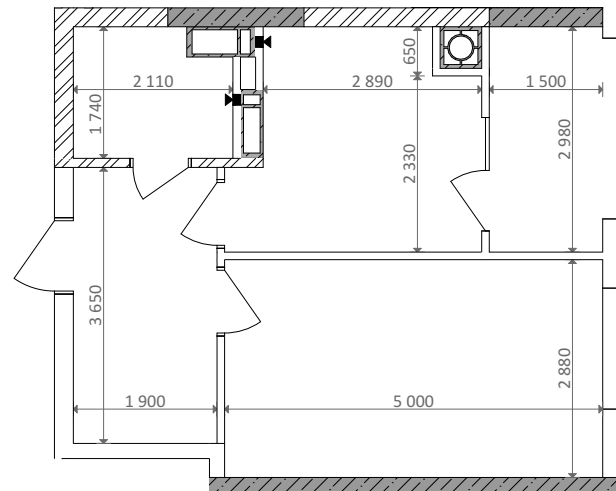

№ 1.5.2.1
поверх - 1
площа - 37,99 м²
висота - 3.45 м

черга 10

кв. №
поверх
інвестор

м. Обухів
Київська область
Мікрорайон Обухівський Ключ, 1-А
+38 067 463 41 40