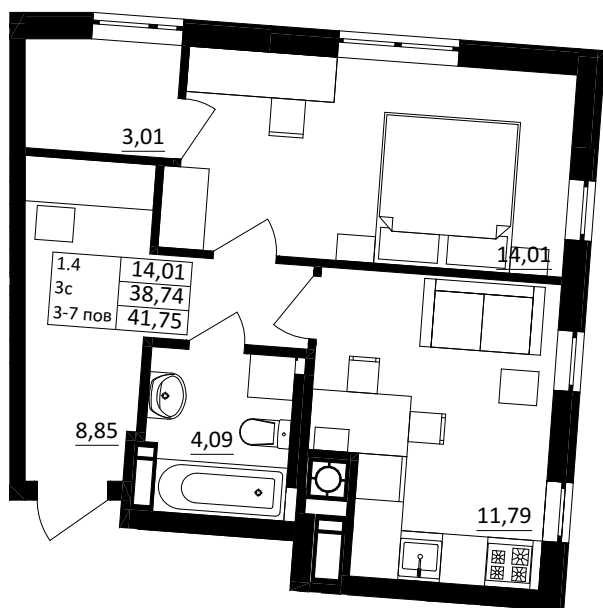

№ 1.4.3.7
поверх - 7
площа - 41,75 м²
висота - 3.0 м

черга 10

ПН

кв. №

поверх

інвестор

м. Обухів
Київська область
Мікрорайон Обухівський Ключ, 1-А
+38 067 463 41 40

OK ОБУХІВСЬКИЙ КЛЮЧ