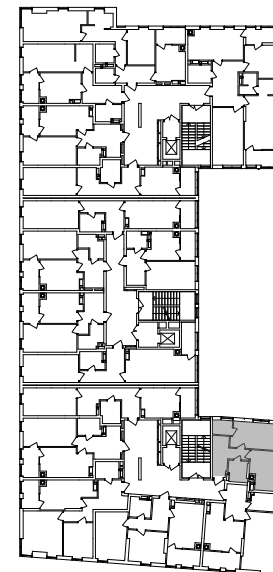

№ 1.4.3.7
поверх - 7
площа - 41,75 м²
висота - 3.0 м

черга 10

ПН

кв. №

поверх

інвестор

м. Обухів
Київська область
Мікрорайон Обухівський Ключ, 1-А
+38 067 463 41 40

OK ОБУХІВСЬКИЙ КЛЮЧ