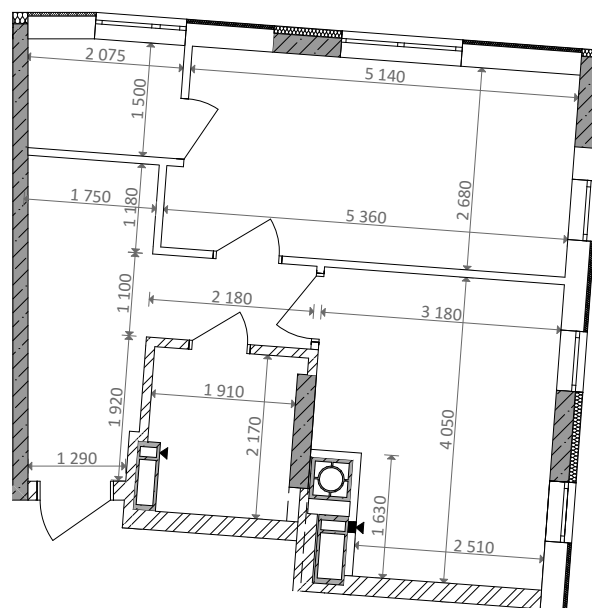

№ 1.4.3.7
поверх - 7
площа - 41,75 м²
висота - 3.0 м

черга 10

ПН

кв. №

поверх

інвестор

м. Обухів
Київська область
Мікрорайон Обухівський Ключ, 1-А
+38 067 463 41 40

OK ОБУХІВСЬКИЙ КЛЮЧ