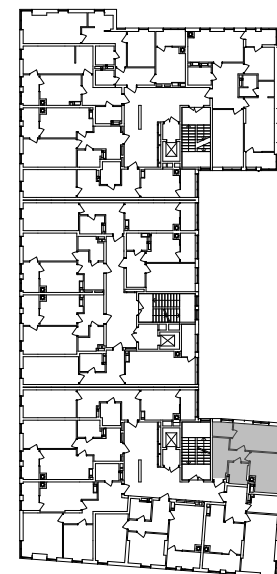

№ 1.4.3.3  
поверх - 3-6  
площа - 41,75 м<sup>2</sup>  
висота - 2.7 м

черга 10

кв. №

поверх

інвестор

м. Обухів  
Київська область  
Мікрорайон Обухівський Ключ, 1-А  
+38 067 463 41 40