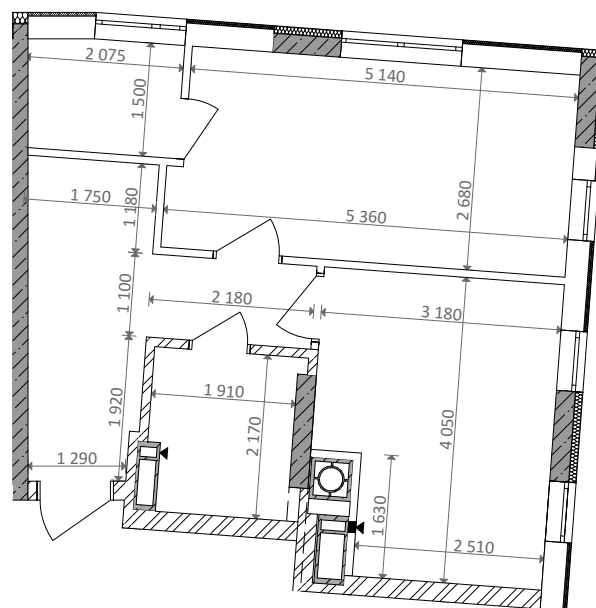

№ 1.4.3.3  
поверх - 3-6  
площа - 41,75 м<sup>2</sup>  
висота - 2.7 м

черга 10

кв. №

поверх

інвестор

м. Обухів  
Київська область  
Мікрорайон Обухівський Ключ, 1-А  
+38 067 463 41 40