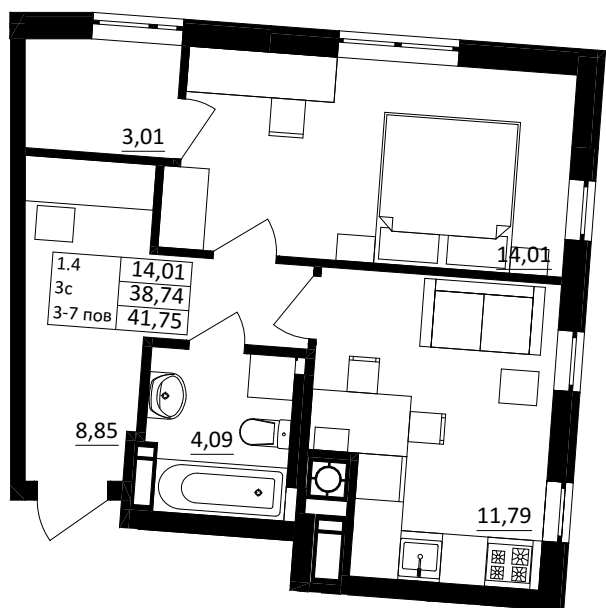

№ 1.4.3.3  
поверх - 3-6  
площа - 41,75 м<sup>2</sup>  
висота - 2.7 м

черга 10

кв. №

поверх

інвестор

м. Обухів  
Київська область  
Мікрорайон Обухівський Ключ, 1-А  
+38 067 463 41 40