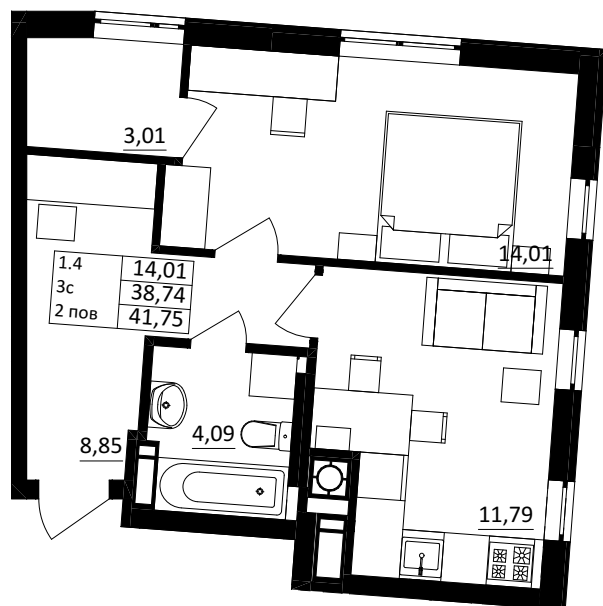

№ 1.4.3.2
поверх - 2
площа - 41,75 м²
висота - 2.7 м

черга 10

ПН

кв. №

поверх

інвестор

м. Обухів
Київська область
Мікрорайон Обухівський Ключ, 1-А
+38 067 463 41 40