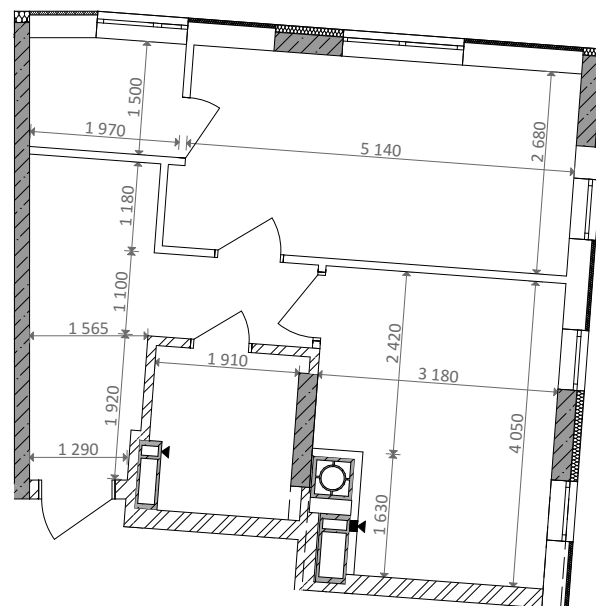

№ 1.4.3.2
поверх - 2
площа - 41,75 м²
висота - 2.7 м

черга 10

ПН

кв. №

поверх

інвестор

м. Обухів
Київська область
Мікрорайон Обухівський Ключ, 1-А
+38 067 463 41 40