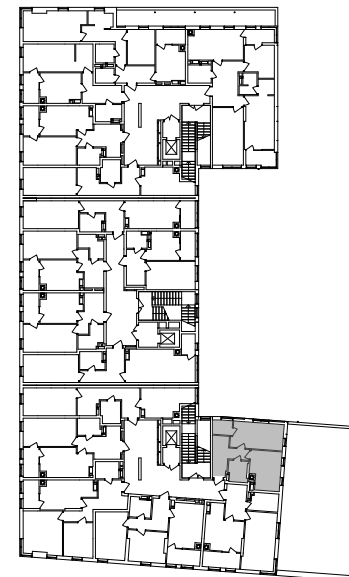

№ 1.4.3.2
поверх - 2
площа - 41,75 м²
висота - 2.7 м

черга 10

ПН

кв. №

поверх

інвестор

м. Обухів
Київська область
Мікрорайон Обухівський Ключ, 1-А
+38 067 463 41 40