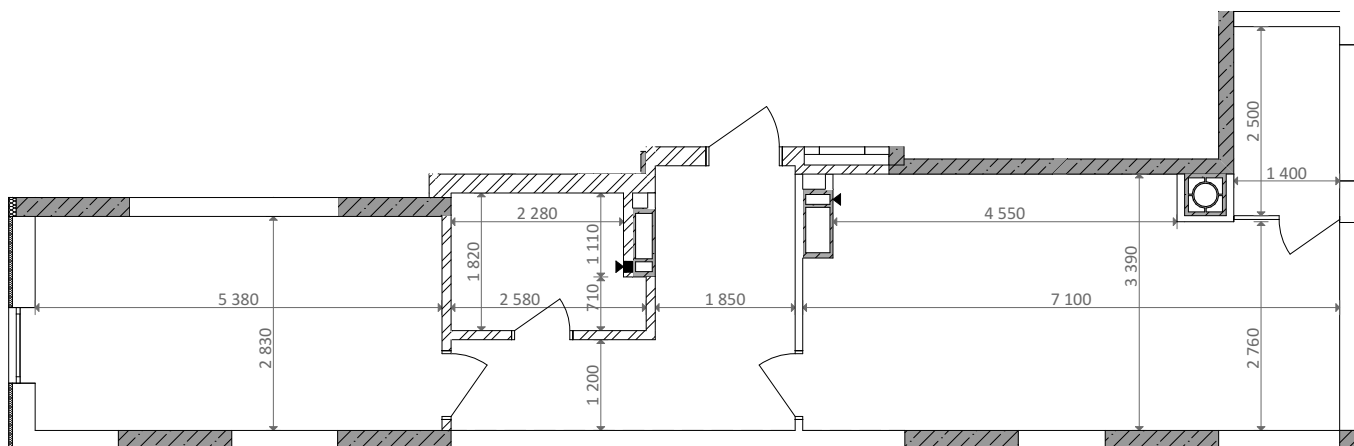

№ 1.4.2.9
поверх - 9
площа - 55,08 м²
висота - 3.0 м

черга 10

ПН

кв. №

поверх

інвестор

м. Обухів
Київська область
Мікрорайон Обухівський Ключ, 1-А
+38 067 463 41 40

OK ОБУХІВСЬКИЙ КЛЮЧ