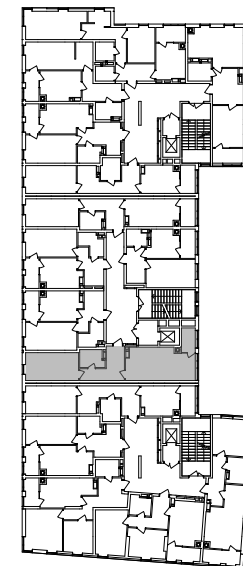

№ 1.4.2.9
поверх - 9
площа - 55,08 м²
висота - 3.0 м

черга 10

ПН

кв. №

поверх

інвестор

м. Обухів
Київська область
Мікрорайон Обухівський Ключ, 1-А
+38 067 463 41 40

OK ОБУХІВСЬКИЙ КЛЮЧ