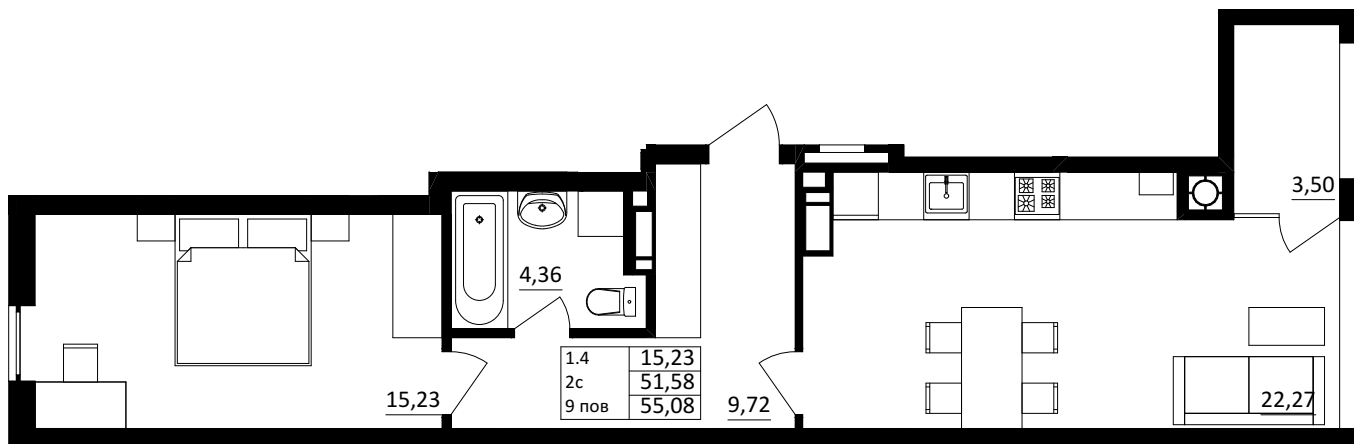

№ 1.4.2.9
поверх - 9
площа - 55,08 м²
висота - 3.0 м

черга 10

ПН

кв. №

поверх

інвестор

м. Обухів
Київська область
Мікрорайон Обухівський Ключ, 1-А
+38 067 463 41 40

OK ОБУХІВСЬКИЙ КЛЮЧ