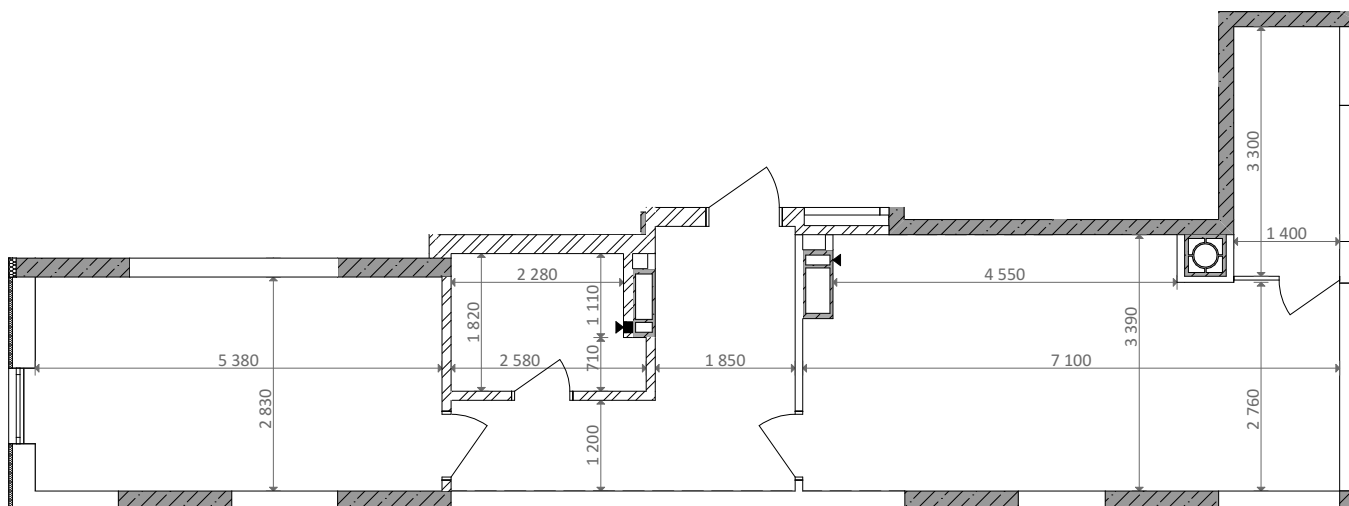

№ 1.4.2.8
поверх - 8
площа - 56,20 м²
висота - 3.0 м

черга 10

кв. №
поверх
інвестор

м. Обухів
Київська область
Мікрорайон Обухівський Ключ, 1-А
+38 067 463 41 40