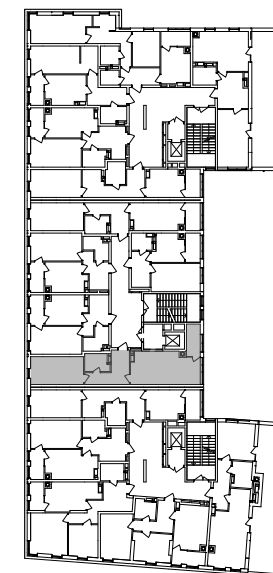

№ 1.4.2.8
поверх - 8
площа - 56,20 м²
висота - 3.0 м

черга 10

кв. №
поверх
інвестор

м. Обухів
Київська область
Мікрорайон Обухівський Ключ, 1-А
+38 067 463 41 40