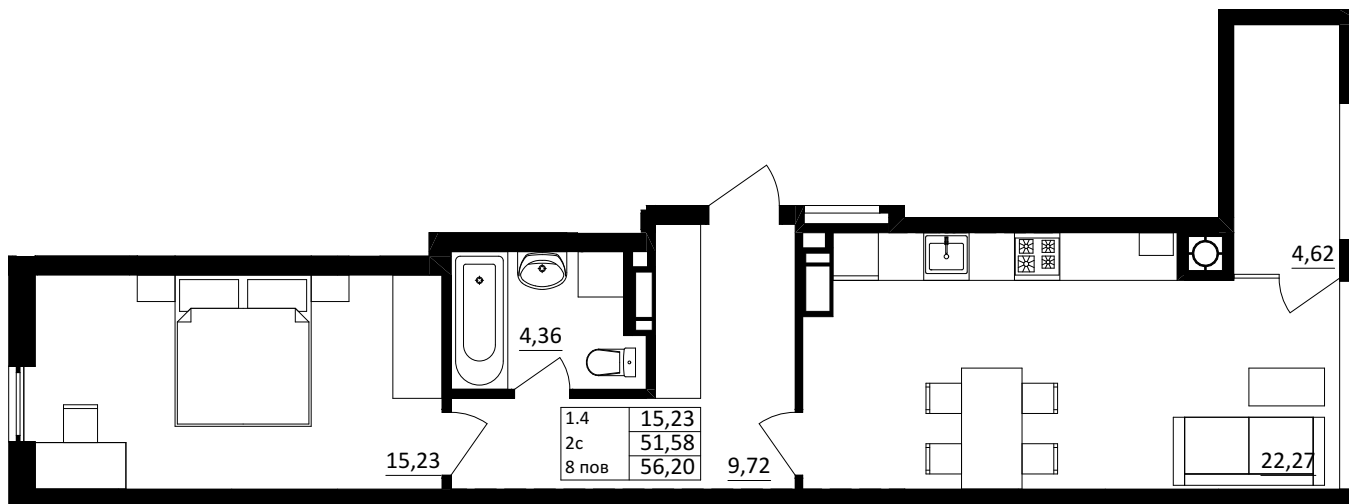

№ 1.4.2.8
поверх - 8
площа - 56,20 м²
висота - 3.0 м

черга 10

кв. №
поверх
інвестор

м. Обухів
Київська область
Мікрорайон Обухівський Ключ, 1-А
+38 067 463 41 40