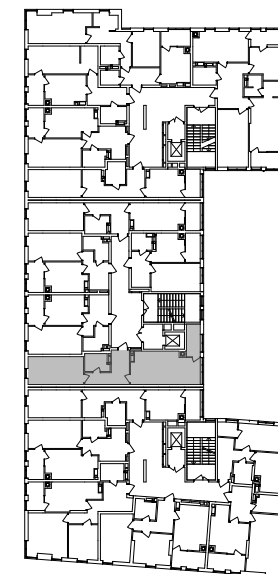

№ 1.4.2.3  
поверх - 3-6  
площа - 56,90 м<sup>2</sup>  
висота - 2.7 м

черга 10

ПН

кв. №

поверх

інвестор

м. Обухів  
Київська область  
Мікрорайон Обухівський Ключ, 1-А  
+38 067 463 41 40