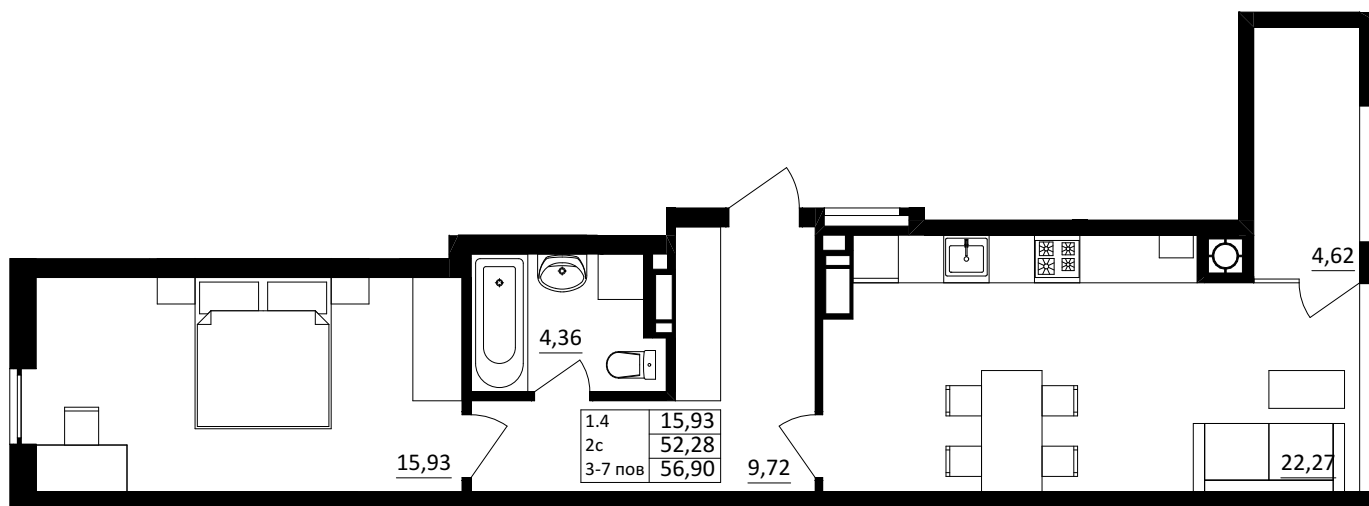

№ 1.4.2.3  
поверх - 3-6  
площа - 56,90 м<sup>2</sup>  
висота - 2.7 м

черга 10

ПН

кв. №

поверх

інвестор

м. Обухів  
Київська область  
Мікрорайон Обухівський Ключ, 1-А  
+38 067 463 41 40