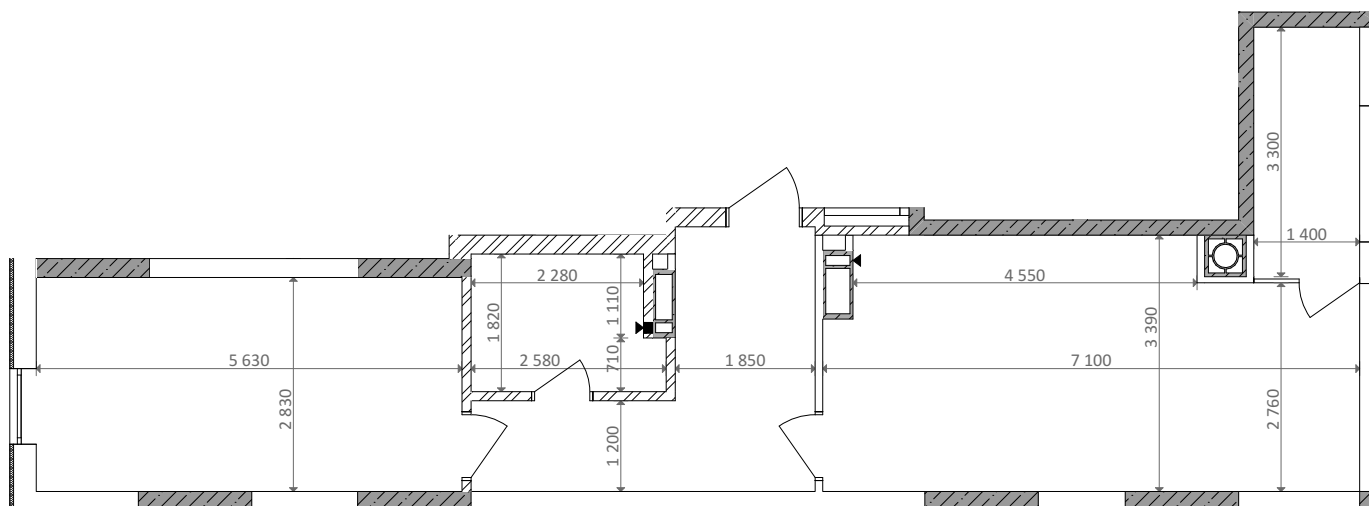

№ 1.4.2.3  
поверх - 3-6  
площа - 56,90 м<sup>2</sup>  
висота - 2.7 м

черга 10

ПН

кв. №

поверх

інвестор

м. Обухів  
Київська область  
Мікрорайон Обухівський Ключ, 1-А  
+38 067 463 41 40