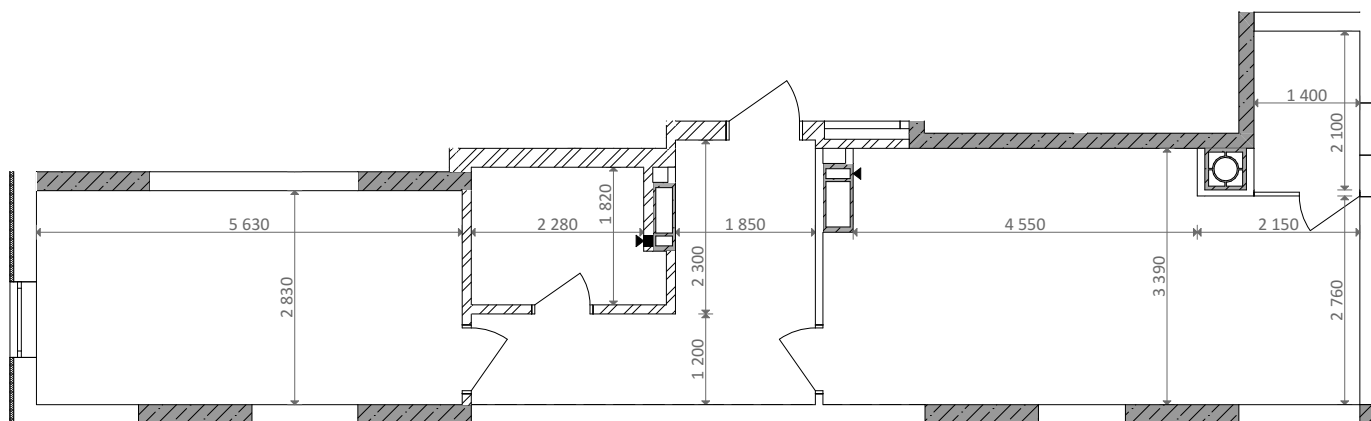

№ 1.4.2.2  
поверх - 2  
площа - 55,22 м<sup>2</sup>  
висота - 2.7 м

черга 10

ПН

кв. №

поверх

інвестор

м. Обухів  
Київська область  
Мікрорайон Обухівський Ключ, 1-А  
+38 067 463 41 40