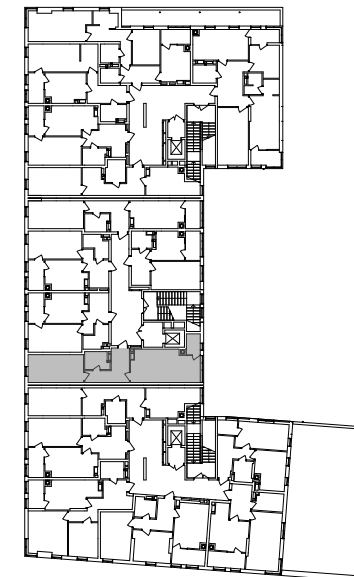

№ 1.4.2.2  
поверх - 2  
площа - 55,22 м<sup>2</sup>  
висота - 2.7 м

черга 10

ПН

кв. №

поверх

інвестор

м. Обухів  
Київська область  
Мікрорайон Обухівський Ключ, 1-А  
+38 067 463 41 40