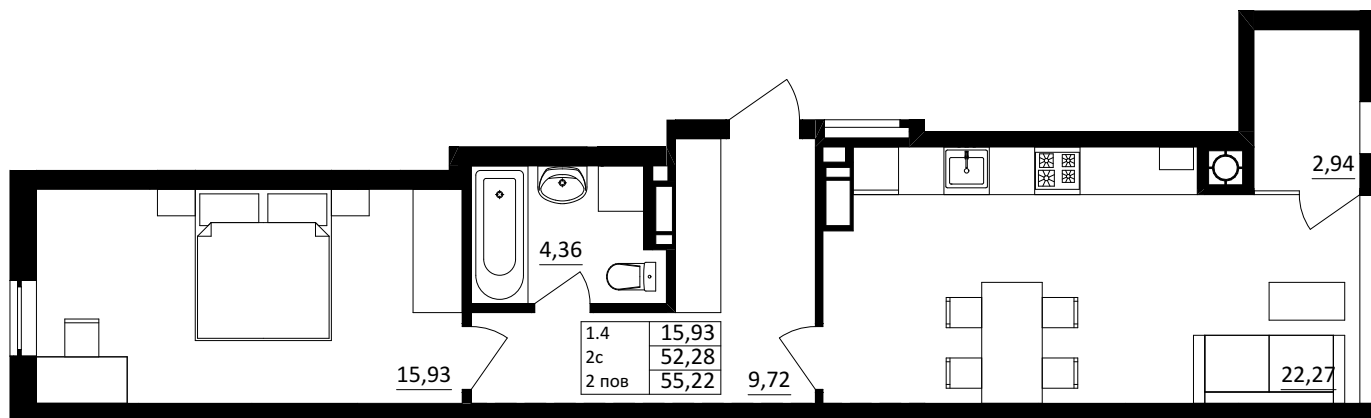

№ 1.4.2.2  
поверх - 2  
площа - 55,22 м<sup>2</sup>  
висота - 2.7 м

черга 10

ПН

кв. №

поверх

інвестор

м. Обухів  
Київська область  
Мікрорайон Обухівський Ключ, 1-А  
+38 067 463 41 40