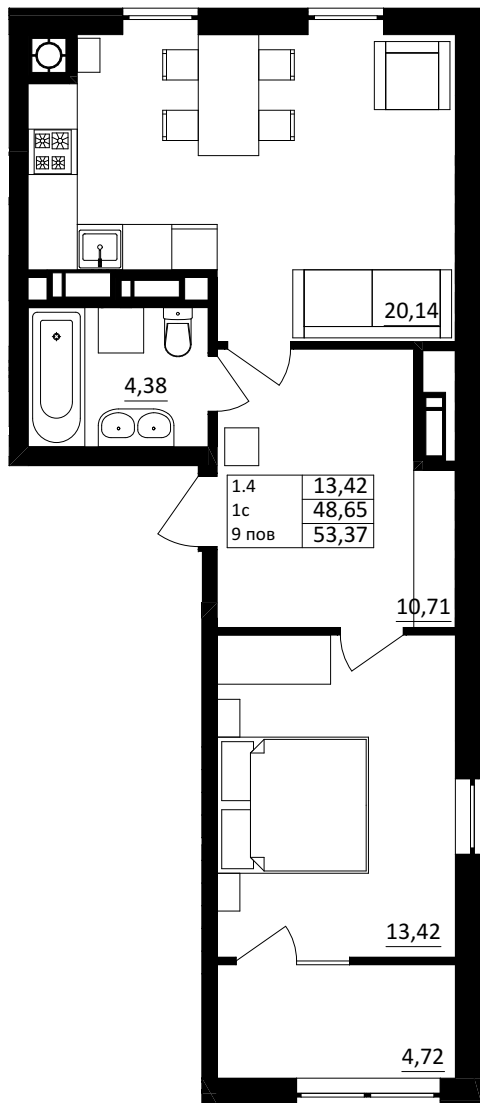

№ 1.4.1.9
 поверх - 9
 площа - 53,37 м²
 висота - 3.0 м

черга 10

кв. №
 поверх
 інвестор

м. Обухів
 Київська область
 Микрорайон Обухівський Ключ, 1-А
 +38 067 463 41 40