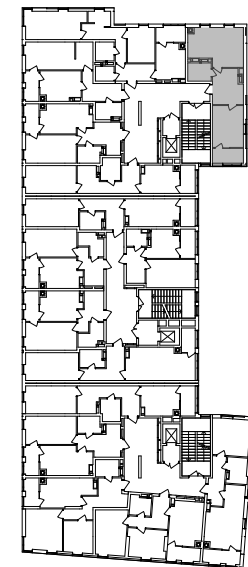

№ 1.4.1.9
 поверх - 9
 площа - 53,37 м²
 висота - 3.0 м

черга 10

кв. №
 поверх
 інвестор

м. Обухів
 Київська область
 Микрорайон Обухівський Ключ, 1-А
 +38 067 463 41 40