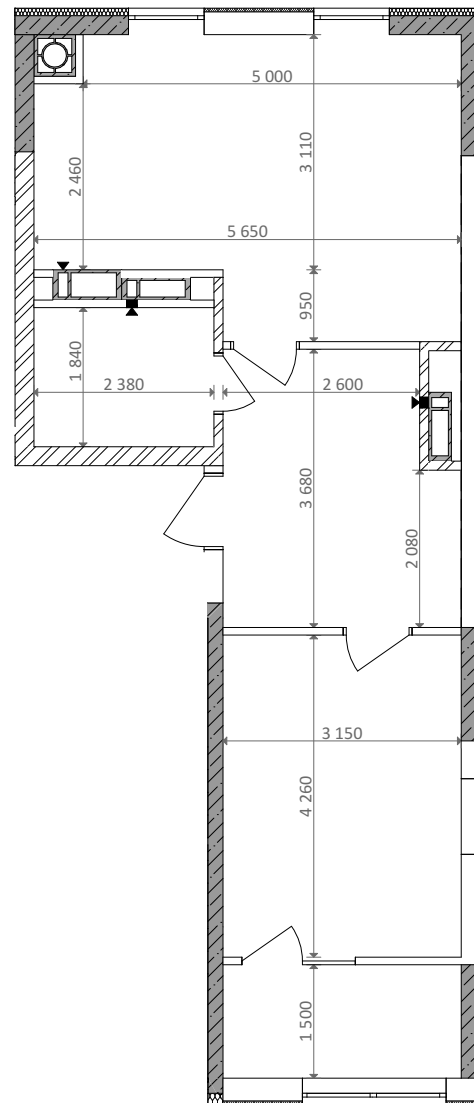

№ 1.4.1.9
 поверх - 9
 площа - 53,37 м²
 висота - 3.0 м

черга 10

кв. №
 поверх
 інвестор

м. Обухів
 Київська область
 Микрорайон Обухівський Ключ, 1-А
 +38 067 463 41 40