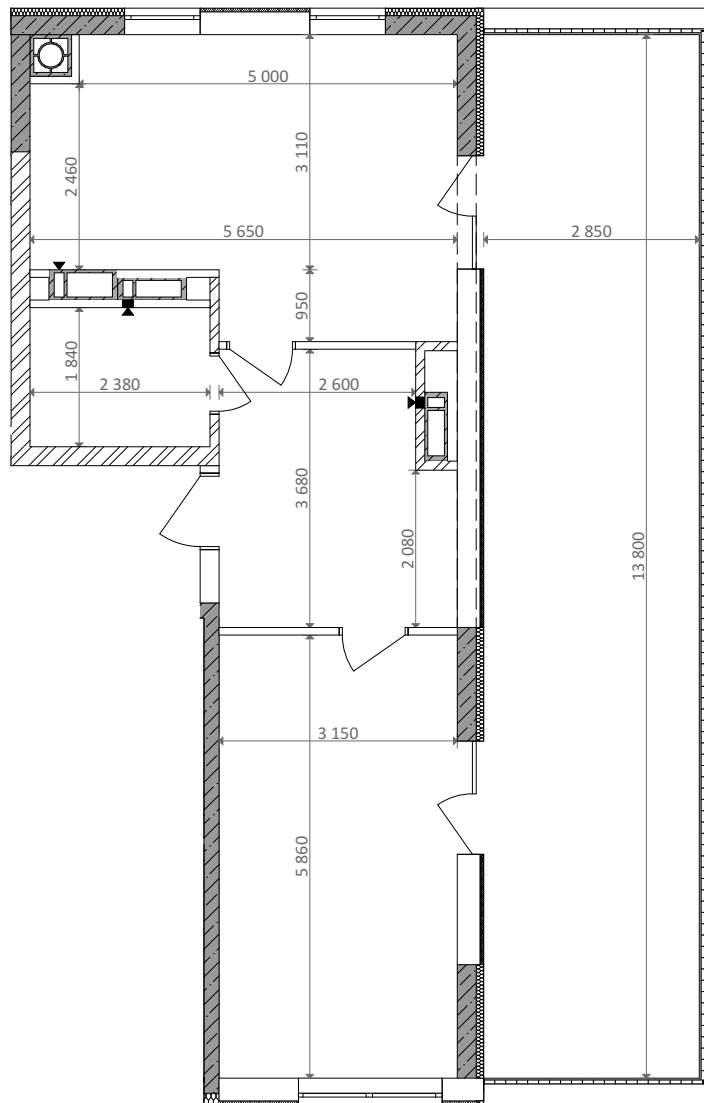

№ 1.4.1.8
 поверх - 8
 площа - 65,49 м²
 висота - 3.0 м

черга 10

ПН

кв. №
 поверх
 інвестор

м. Обухів
 Київська область
 Мікрорайон Обухівський Ключ, 1-А
 +38 067 463 41 40