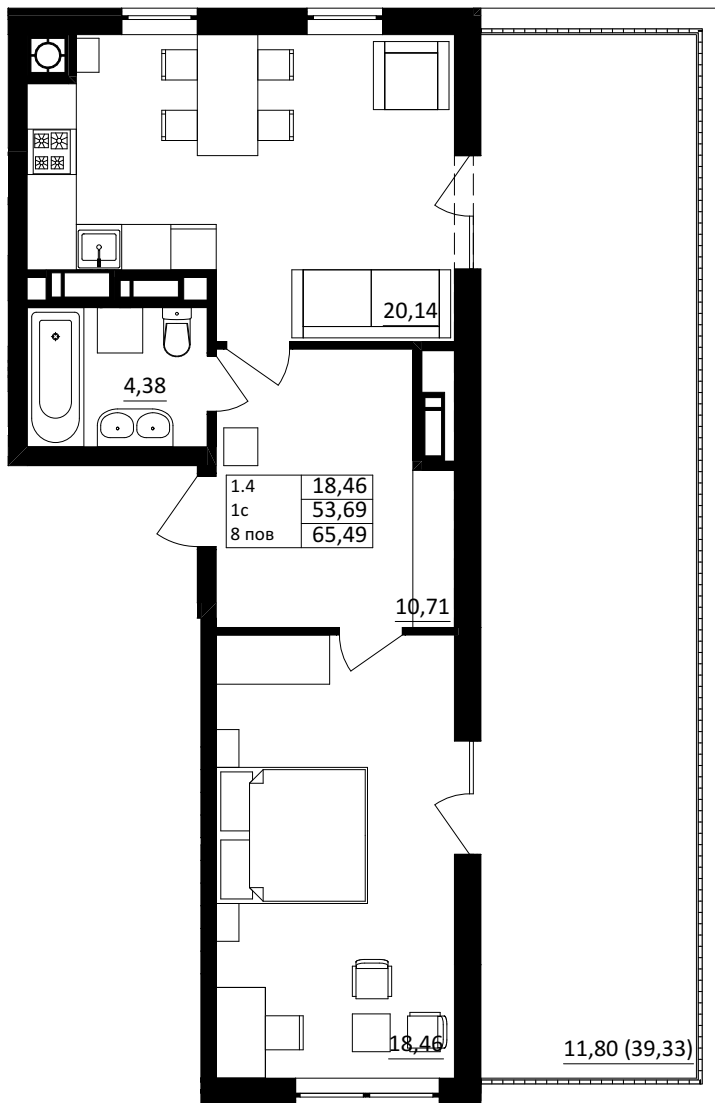

№ 1.4.1.8
 поверх - 8
 площа - 65,49 м²
 висота - 3.0 м

черга 10

ПН

кв. №
 поверх
 інвестор

м. Обухів
 Київська область
 Мікрорайон Обухівський Ключ, 1-А
 +38 067 463 41 40