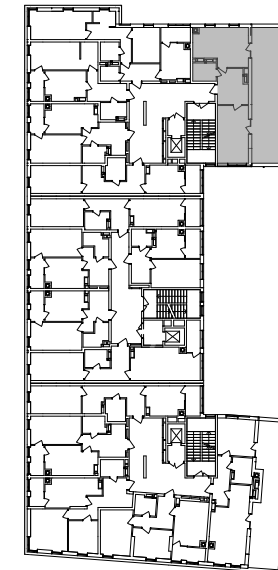

№ 1.4.1.8
 поверх - 8
 площа - 65,49 м²
 висота - 3.0 м

черга 10

ПН

кв. №
 поверх
 інвестор

м. Обухів
 Київська область
 Мікрорайон Обухівський Ключ, 1-А
 +38 067 463 41 40